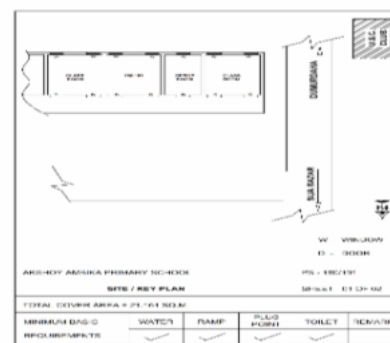

Key MAP View