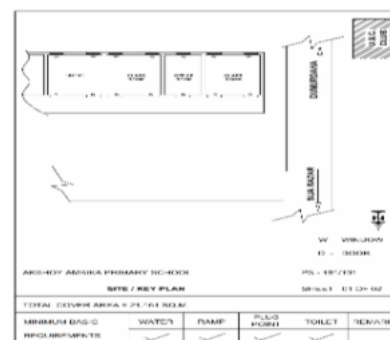

নির্বাচক নিবন্ধন আধিকারিকের স্বাক্ষর

Nazri Naksha

Google Map View

Polling Station Building Front View

Polling Station Front View

Cad View

Key MAP View

1 নাম : বাসুদেব অধিকারী পিতার নাম: সুরেন অধিকারী বাড়ির নং : n0014 বয়স : 81 লিঙ্গ : পুরুষ ফটো উপলব্ধ	WB/40/188/444725	2 নাম : রুমী অধিকারী স্বামীর নাম: টিপাই অধিকারী বাড়ির নং : n0011 বয়স : 30 লিঙ্গ : মহিলা ফটো উপলব্ধ	NGB1738434	3 নাম : টিপাই অধিকারী পিতার নাম: দোল গোবিন্দ অধিকারী বাড়ির নং : n0011 বয়স : 38 লিঙ্গ : পুরুষ ফটো উপলব্ধ	NGB1518661
4 নাম : অপর্ণা অধিকারী স্বামীর নাম: দোলগোবিন্দ অধিকারী বাড়ির নং : n0011 বয়স : 63 লিঙ্গ : মহিলা ফটো উপলব্ধ	WB/40/188/444499	5 নাম : দিপালী অধিকারী স্বামীর নাম: গনেশ অধিকারী বাড়ির নং : n0004 বয়স : 35 লিঙ্গ : মহিলা ফটো উপলব্ধ	NGB1738418	6 নাম : গনেশ অধিকারী পিতার নাম: অজিত অধিকারী বাড়ির নং : n0004 বয়স : 38 লিঙ্গ : পুরুষ ফটো উপলব্ধ	LCX2046753
7 নাম : রাজা অধিকারী পিতার নাম: অজিত অধিকারী বাড়ির নং : n0004 বয়স : 40 লিঙ্গ : পুরুষ ফটো উপলব্ধ	LCX2046746	8 নাম : লক্ষ্মী অধিকারী স্বামীর নাম: বিশ্বনাথ অধিকারী বাড়ির নং : n0004 বয়স : 50 লিঙ্গ : মহিলা ফটো উপলব্ধ	LCX1939925	9 নাম : বিশ্বনাথ অধিকারী পিতার নাম: অজিত অধিকারী বাড়ির নং : n0004 বয়স : 43 লিঙ্গ : পুরুষ ফটো উপলব্ধ	LCX1939917
10 নাম : নবকুমার অধিকারী পিতার নাম: অজিত অধিকারী বাড়ির নং : n0004 বয়স : 55 লিঙ্গ : পুরুষ ফটো উপলব্ধ	LCX0788950	11 নাম : মীরা অধিকারী স্বামীর নাম: অরুণ কুমার অধিকারী বাড়ির নং : n0106 বয়স : 48 লিঙ্গ : মহিলা ফটো উপলব্ধ	LCX1180645	12 নাম : বিশ্বরূপ অধিকারী পিতার নাম: রবীন্দ্রনাথ অধিকারী বাড়ির নং : n0106 বয়স : 62 লিঙ্গ : পুরুষ ফটো উপলব্ধ	NGB1440296
13 নাম : অরুণ কুমার অধিকারী পিতার নাম: রবীন্দ্র নাথ অধিকারী বাড়ির নং : n0106 বয়স : 63 লিঙ্গ : পুরুষ ফটো উপলব্ধ	WB/40/188/444262	14 নাম : নির্মাল্য অধিকারী পিতার নাম: স্বরূপ কুমার অধিকারী বাড়ির নং : n0106 বয়স : 34 লিঙ্গ : পুরুষ ফটো উপলব্ধ	NGB1440155	15 নাম : স্বরূপ কুমার অধিকারী পিতার নাম: রবীন্দ্র নাথ অধিকারী বাড়ির নং : n0106 বয়স : 65 লিঙ্গ : পুরুষ ফটো উপলব্ধ	WB/40/188/444702
16 নাম : দীপ্তি অধিকারী স্বামীর নাম: প্রভাত অধিকারী বাড়ির নং : n0099 বয়স : 71 লিঙ্গ : মহিলা ফটো উপলব্ধ	NGB2444651	17 নাম : শঙ্কর অধিকারী পিতার নাম: রঘুনাথ অধিকারী বাড়ির নং : n0098 বয়স : 68 লিঙ্গ : পুরুষ ফটো উপলব্ধ	NGB2444628	18 নাম : মঞ্জু অধিকারী স্বামীর নাম: রবীন্দ্রনাথ অধিকারী বাড়ির নং : n0098 বয়স : 69 লিঙ্গ : মহিলা ফটো উপলব্ধ	LCX0789263
19 নাম : রবীন্দ্রনাথ অধিকারী পিতার নাম: রঘুনাথ অধিকারী বাড়ির নং : n0098 বয়স : 76 লিঙ্গ : পুরুষ ফটো উপলব্ধ	WB/40/188/444493	20 নাম : সন্তু অধিকারী পিতার নাম: তারক অধিকারী বাড়ির নং : n0096 বয়স : 44 লিঙ্গ : পুরুষ ফটো উপলব্ধ	LCX1727379	21 নাম : করুণা অধিকারী পিতার নাম: তারক অধিকারী বাড়ির নং : n0096 বয়স : 66 লিঙ্গ : পুরুষ ফটো উপলব্ধ	WB/40/188/444210
22 নাম : সোমা অধিকারী স্বামীর নাম: বাপন অধিকারী বাড়ির নং : n0014 বয়স : 39 লিঙ্গ : মহিলা ফটো উপলব্ধ	LCX1939958	23 নাম : বাপন অধিকারী পিতার নাম: বাসুদেব অধিকারী বাড়ির নং : n0014 বয়স : 47 লিঙ্গ : পুরুষ ফটো উপলব্ধ	LCX1180199	24 নাম : আরতী অধিকারী স্বামীর নাম: বাসুদেব অধিকারী বাড়ির নং : n0014 বয়স : 71 লিঙ্গ : মহিলা ফটো উপলব্ধ	WB/40/188/444622
25 নাম : রীনা অধিকারী স্বামীর নাম: অজয় অধিকারী বাড়ির নং : n0142 বয়স : 64 লিঙ্গ : মহিলা ফটো উপলব্ধ	WB/40/188/444514	26 নাম : অনুসূয়া অধিকারী পিতার নাম: অভয় অধিকারী বাড়ির নং : n0119 বয়স : 32 লিঙ্গ : মহিলা ফটো উপলব্ধ	NGB1738426	27 নাম : পূর্ণিমা অধিকারী স্বামীর নাম: অভয় অধিকারী বাড়ির নং : n0119 বয়স : 54 লিঙ্গ : মহিলা ফটো উপলব্ধ	WB/40/188/444278
28 নাম : অভয় অধিকারী পিতার নাম: ভৃষ্টি অধিকারী বাড়ির নং : n0119 বয়স : 66 লিঙ্গ : পুরুষ ফটো উপলব্ধ	WB/40/188/444405	29 নাম : বন্দনা অধিকারী স্বামীর নাম: অশোক অধিকারী বাড়ির নং : n0117 বয়স : 61 লিঙ্গ : মহিলা ফটো উপলব্ধ	WB/40/188/444436	30 নাম : অচিন্ত্য অধিকারী পিতার নাম: অজয় অধিকারী বাড়ির নং : n0113 বয়স : 36 লিঙ্গ : পুরুষ ফটো উপলব্ধ	NGB1228725