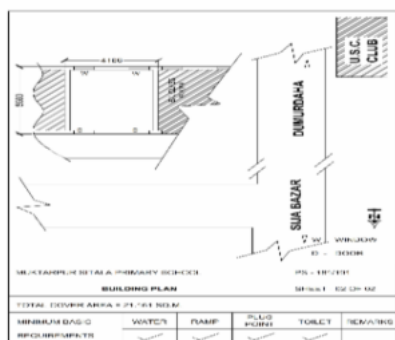

নির্বাচক নিবন্ধন আধিকারিকের স্বাক্ষর

Nazri Naksha

Google Map View

Polling Station Building Front View

Polling Station Front View

Cad View

Key MAP View

1 নাম : বাসুদেব অধিকারী পিতার নাম: সুরেন অধিকারী বাড়ির নং : n0014 বয়স : 81 লিঙ্গ : পুরুষ ফটো উপলব্ধ	WB/40/188/444725	2 নাম : রুমী অধিকারী স্বামীর নাম: টিপাই অধিকারী বাড়ির নং : n0011 বয়স : 30 লিঙ্গ : মহিলা ফটো উপলব্ধ	NGB1738434	3 নাম : টিপাই অধিকারী পিতার নাম: দোল গোবিন্দ অধিকারী বাড়ির নং : n0011 বয়স : 38 লিঙ্গ : পুরুষ ফটো উপলব্ধ	NGB1518661
4 নাম : অপর্ণা অধিকারী স্বামীর নাম: দোলগোবিন্দ অধিকারী বাড়ির নং : n0011 বয়স : 63 লিঙ্গ : মহিলা ফটো উপলব্ধ	WB/40/188/444499	5 নাম : দিপালী অধিকারী স্বামীর নাম: গনেশ অধিকারী বাড়ির নং : n0004 বয়স : 35 লিঙ্গ : মহিলা ফটো উপলব্ধ	NGB1738418	6 নাম : গনেশ অধিকারী পিতার নাম: অজিত অধিকারী বাড়ির নং : n0004 বয়স : 38 লিঙ্গ : পুরুষ ফটো উপলব্ধ	LCX2046753
7 নাম : রাজা অধিকারী পিতার নাম: অজিত অধিকারী বাড়ির নং : n0004 বয়স : 40 লিঙ্গ : পুরুষ ফটো উপলব্ধ	LCX2046746	8 নাম : লক্ষ্মী অধিকারী স্বামীর নাম: বিশ্বনাথ অধিকারী বাড়ির নং : n0004 বয়স : 50 লিঙ্গ : মহিলা ফটো উপলব্ধ	LCX1939925	9 নাম : বিশ্বনাথ অধিকারী পিতার নাম: অজিত অধিকারী বাড়ির নং : n0004 বয়স : 43 লিঙ্গ : পুরুষ ফটো উপলব্ধ	LCX1939917
10 নাম : নবকুমার অধিকারী পিতার নাম: অজিত অধিকারী বাড়ির নং : n0004 বয়স : 55 লিঙ্গ : পুরুষ ফটো উপলব্ধ	LCX0788950	11 নাম : মীরা অধিকারী স্বামীর নাম: অরুণ কুমার অধিকারী বাড়ির নং : n0106 বয়স : 48 লিঙ্গ : মহিলা ফটো উপলব্ধ	LCX1180645	12 নাম : বিশ্বরূপ অধিকারী পিতার নাম: রবীন্দ্রনাথ অধিকারী বাড়ির নং : n0106 বয়স : 62 লিঙ্গ : পুরুষ ফটো উপলব্ধ	NGB1440296
13 নাম : অরুণ কুমার অধিকারী পিতার নাম: রবীন্দ্র নাথ অধিকারী বাড়ির নং : n0106 বয়স : 63 লিঙ্গ : পুরুষ ফটো উপলব্ধ	WB/40/188/444262	14 নাম : নির্মাল্য অধিকারী পিতার নাম: স্বরূপ কুমার অধিকারী বাড়ির নং : n0106 বয়স : 34 লিঙ্গ : পুরুষ ফটো উপলব্ধ	NGB1440155	15 নাম : স্বরূপ কুমার অধিকারী পিতার নাম: রবীন্দ্র নাথ অধিকারী বাড়ির নং : n0106 বয়স : 65 লিঙ্গ : পুরুষ ফটো উপলব্ধ	WB/40/188/444702
16 নাম : দীপ্তি অধিকারী স্বামীর নাম: প্রভাত অধিকারী বাড়ির নং : n0099 বয়স : 71 লিঙ্গ : মহিলা ফটো উপলব্ধ	NGB2444651	17 নাম : শঙ্কর অধিকারী পিতার নাম: রঘুনাথ অধিকারী বাড়ির নং : n0098 বয়স : 68 লিঙ্গ : পুরুষ ফটো উপলব্ধ	NGB2444628	18 নাম : মঞ্জু অধিকারী স্বামীর নাম: রবীন্দ্রনাথ অধিকারী বাড়ির নং : n0098 বয়স : 69 লিঙ্গ : মহিলা ফটো উপলব্ধ	LCX0789263
19 নাম : রবীন্দ্রনাথ অধিকারী পিতার নাম: রঘুনাথ অধিকারী বাড়ির নং : n0098 বয়স : 76 লিঙ্গ : পুরুষ ফটো উপলব্ধ	WB/40/188/444493	20 নাম : সন্তু অধিকারী পিতার নাম: তারক অধিকারী বাড়ির নং : n0096 বয়স : 44 লিঙ্গ : পুরুষ ফটো উপলব্ধ	LCX1727379	21 নাম : করুণা অধিকারী পিতার নাম: তারক অধিকারী বাড়ির নং : n0096 বয়স : 66 লিঙ্গ : পুরুষ ফটো উপলব্ধ	WB/40/188/444210
22 নাম : সোমা অধিকারী স্বামীর নাম: বাপন অধিকারী বাড়ির নং : n0014 বয়স : 39 লিঙ্গ : মহিলা ফটো উপলব্ধ	LCX1939958	23 নাম : বাপন অধিকারী পিতার নাম: বাসুদেব অধিকারী বাড়ির নং : n0014 বয়স : 47 লিঙ্গ : পুরুষ ফটো উপলব্ধ	LCX1180199	24 নাম : আরতী অধিকারী স্বামীর নাম: বাসুদেব অধিকারী বাড়ির নং : n0014 বয়স : 71 লিঙ্গ : মহিলা ফটো উপলব্ধ	WB/40/188/444622
25 নাম : রীনা অধিকারী স্বামীর নাম: অজয় অধিকারী বাড়ির নং : n0142 বয়স : 64 লিঙ্গ : মহিলা ফটো উপলব্ধ	WB/40/188/444514	26 নাম : অনুসূয়া অধিকারী পিতার নাম: অভয় অধিকারী বাড়ির নং : n0119 বয়স : 32 লিঙ্গ : মহিলা ফটো উপলব্ধ	NGB1738426	27 নাম : পূর্ণিমা অধিকারী স্বামীর নাম: অভয় অধিকারী বাড়ির নং : n0119 বয়স : 54 লিঙ্গ : মহিলা ফটো উপলব্ধ	WB/40/188/444278
28 নাম : অভয় অধিকারী পিতার নাম: ভৃষ্টি অধিকারী বাড়ির নং : n0119 বয়স : 66 লিঙ্গ : পুরুষ ফটো উপলব্ধ	WB/40/188/444405	29 নাম : বন্দনা অধিকারী স্বামীর নাম: অশোক অধিকারী বাড়ির নং : n0117 বয়স : 61 লিঙ্গ : মহিলা ফটো উপলব্ধ	WB/40/188/444436	30 নাম : অচিন্ত্য অধিকারী পিতার নাম: অজয় অধিকারী বাড়ির নং : n0113 বয়স : 36 লিঙ্গ : পুরুষ ফটো উপলব্ধ	NGB1228725