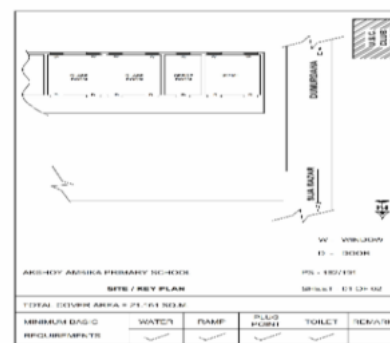

নির্বাচক নিবন্ধন আধিকারিকের স্বাক্ষর

Nazri Naksha

Google Map View

Polling Station Building Front View

Polling Station Front View

Cad View

Key MAP View

1 নাম : স্বপ্না যাদব স্বামীর নাম: সঞ্জয় যাদব বাড়ির নং : n0019 বয়স : 43 লিঙ্গ : মহিলা	IQN0392472 ফটো উপলব্ধ	2 নাম : সঞ্জয় যাদব পিতার নাম: সুরত যাদব বাড়ির নং : n0019 বয়স : 42 লিঙ্গ : পুরুষ	LCX1940246 ফটো উপলব্ধ	Q 3 নাম : লাল্টু যাদব পিতার নাম: সুরেশ যাদব বাড়ির নং : বয়স : 40 লিঙ্গ : পুরুষ	LCX2197895 ফটো উপলব্ধ
4 নাম : ননী দেবী স্বামীর নাম: সুরত যাদব বাড়ির নং : n0019 বয়স : 62 লিঙ্গ : মহিলা	WB/40/188/441224 ফটো উপলব্ধ	5 নাম : পাপিয়া যাদব স্বামীর নাম: লাল্টু যাদব বাড়ির নং : n0019 বয়স : 28 লিঙ্গ : মহিলা	NGB1932896 ফটো উপলব্ধ	6 নাম : রম্পা (পাল) বিশ্বাস স্বামীর নাম: প্রদীপ বিশ্বাস বাড়ির নং : n0248 বয়স : 43 লিঙ্গ : মহিলা	LCX1681865 ফটো উপলব্ধ
7 নাম : কম্পনা অধিকারী স্বামীর নাম: গোরচাঁদ অধিকারী বাড়ির নং : n0338 বয়স : 53 লিঙ্গ : মহিলা	LCX2047488 ফটো উপলব্ধ	Q 8 নাম : অপর্ণা অধিকারী স্বামীর নাম: গোরচাঁদ অধিকারী বাড়ির নং : বয়স : 34 লিঙ্গ : মহিলা	NGB1440809 ফটো উপলব্ধ	9 নাম : গোরচাঁদ অধিকারী পিতার নাম: অনাদী অধিকারী বাড়ির নং : n0336 বয়স : 57 লিঙ্গ : পুরুষ	LCX2047462 ফটো উপলব্ধ
10 নাম : পিন্টু অধিকারী পিতার নাম: আশ্বাস অধিকারী বাড়ির নং : n0045 বয়স : 40 লিঙ্গ : পুরুষ	NGB1336635 ফটো উপলব্ধ	11 নাম : সুপ্রিয়া অধিকারী স্বামীর নাম: আশ্বাস অধিকারী বাড়ির নং : n0045 বয়স : 61 লিঙ্গ : মহিলা	WB/40/188/441004 ফটো উপলব্ধ	12 নাম : সুপর্ণা অধিকারী পিতার নাম: গোরচাঁদ অধিকারী বাড়ির নং : এন0336 বয়স : 26 লিঙ্গ : মহিলা	NGB2147569 ফটো উপলব্ধ
13 নাম : সাবিত্রী কুণ্ডু স্বামীর নাম: চিত্ত কুণ্ডু বাড়ির নং : n0037 বয়স : 59 লিঙ্গ : মহিলা	NGB2653772 ফটো উপলব্ধ	14 নাম : হরিপ্রসাদ কৈরী পিতার নাম: রিয়াসাত কৈরী বাড়ির নং : n0422 বয়স : 76 লিঙ্গ : পুরুষ	WB/40/188/423282 ফটো উপলব্ধ	15 নাম : শান্তা কৈরী স্বামীর নাম: উত্তম দাস বাড়ির নং : n0421 বয়স : 33 লিঙ্গ : মহিলা	NGB2016426 ফটো উপলব্ধ
16 নাম : রোহন কৈরী পিতার নাম: হরি প্রসাদ কৈরী বাড়ির নং : n0420 বয়স : 36 লিঙ্গ : পুরুষ	NGB1735687 ফটো উপলব্ধ	17 নাম : বাসমতী কৈরী স্বামীর নাম: হরিপ্রসাদ কৈরী বাড়ির নং : n0419 বয়স : 66 লিঙ্গ : মহিলা	WB/40/188/423272 ফটো উপলব্ধ	18 নাম : পূর্ণা কৈরী স্বামীর নাম: হীরা কৈরী বাড়ির নং : n0418 বয়স : 40 লিঙ্গ : মহিলা	NGB2016418 ফটো উপলব্ধ
19 নাম : হীরা কৈরী পিতার নাম: হরিপ্রসাদ কৈরী বাড়ির নং : n0417 বয়স : 36 লিঙ্গ : পুরুষ	NGB2016434 ফটো উপলব্ধ	20 নাম : অঙ্কন কুমার কোপ্ট পিতার নাম: সফলচন্দ্র কোপ্ট বাড়ির নং : n0005 বয়স : 38 লিঙ্গ : পুরুষ	LCX2047280 ফটো উপলব্ধ	21 নাম : মৌলিনা কোপ্টা পিতার নাম: সফল কোপ্টা বাড়ির নং : n0005 বয়স : 29 লিঙ্গ : মহিলা	NGB1843705 ফটো উপলব্ধ
22 নাম : শিখা কোপ্টা স্বামীর নাম: সফল চন্দ্র কোপ্টা বাড়ির নং : 274 বয়স : 58 লিঙ্গ : মহিলা	LCX1181601 ফটো উপলব্ধ	23 নাম : সফল চন্দ্র কোপ্টা পিতার নাম: সিদ্ধেশ্বর কোপ্টা বাড়ির নং : 274 বয়স : 67 লিঙ্গ : পুরুষ	LCX1181593 ফটো উপলব্ধ	24 নাম : রূপা রাজবংশী কোপ্টা স্বামীর নাম: শ্রী অঙ্কন কুমার কোপ্টা বাড়ির নং : সী ই এন274 বয়স : 37 লিঙ্গ : মহিলা	SSA1257443 ফটো উপলব্ধ
25 নাম : কণিকা গাইন স্বামীর নাম: পরিমল গাইন বাড়ির নং : n0262 বয়স : 49 লিঙ্গ : মহিলা	NGB2264885 ফটো উপলব্ধ	26 নাম : স্বরূপ গাইন পিতার নাম: গৌর গাইন বাড়ির নং : n0345 বয়স : 42 লিঙ্গ : পুরুষ	NGB1337427 ফটো উপলব্ধ	27 নাম : টুস্পা গাইন স্বামীর নাম: স্বরূপ গাইন বাড়ির নং : n0106 বয়স : 40 লিঙ্গ : মহিলা	NGB1440437 ফটো উপলব্ধ
28 নাম : মল্লিকা ঘোষ স্বামীর নাম: সফল ঘোষ বাড়ির নং : n0157 বয়স : 61 লিঙ্গ : মহিলা	WB/40/188/423537 ফটো উপলব্ধ	29 নাম : জুনি ঘোষ পিতার নাম: সফল ঘোষ বাড়ির নং : n0147 বয়স : 35 লিঙ্গ : মহিলা	NGB1518786 ফটো উপলব্ধ	30 নাম : সফল ঘোষ পিতার নাম: তারক নাথ ঘোষ বাড়ির নং : n0147 বয়স : 61 লিঙ্গ : পুরুষ	LCX1940071 ফটো উপলব্ধ