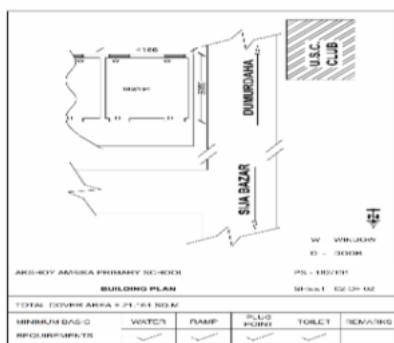

নির্বাচক নিবন্ধন আধিকারিকের স্বাক্ষর

Nazri Naksha

Google Map View

Polling Station Building Front View

Polling Station Front View

Cad View

Key MAP View

1 নাম : স্বপ্না যাদব স্বামীর নাম: সঞ্জয় যাদব বাড়ির নং : n0019 বয়স : 43 লিঙ্গ : মহিলা	IQN0392472 ফটো উপলব্ধ	2 নাম : সঞ্জয় যাদব পিতার নাম: সুরত যাদব বাড়ির নং : n0019 বয়স : 42 লিঙ্গ : পুরুষ	LCX1940246 ফটো উপলব্ধ	Q 3 নাম : লাল্টু যাদব পিতার নাম: সুরেশ যাদব বাড়ির নং : বয়স : 40 লিঙ্গ : পুরুষ	LCX2197895 ফটো উপলব্ধ
4 নাম : ননী দেবী স্বামীর নাম: সুরত যাদব বাড়ির নং : n0019 বয়স : 62 লিঙ্গ : মহিলা	WB/40/188/441224 ফটো উপলব্ধ	5 নাম : পাপিয়া যাদব স্বামীর নাম: লাল্টু যাদব বাড়ির নং : n0019 বয়স : 28 লিঙ্গ : মহিলা	NGB1932896 ফটো উপলব্ধ	6 নাম : রম্পা (পাল) বিশ্বাস স্বামীর নাম: প্রদীপ বিশ্বাস বাড়ির নং : n0248 বয়স : 43 লিঙ্গ : মহিলা	LCX1681865 ফটো উপলব্ধ
7 নাম : কম্পনা অধিকারী স্বামীর নাম: গোরচাঁদ অধিকারী বাড়ির নং : n0338 বয়স : 53 লিঙ্গ : মহিলা	LCX2047488 ফটো উপলব্ধ	Q 8 নাম : অপর্ণা অধিকারী স্বামীর নাম: গোরচাঁদ অধিকারী বাড়ির নং : বয়স : 34 লিঙ্গ : মহিলা	NGB1440809 ফটো উপলব্ধ	9 নাম : গোরচাঁদ অধিকারী পিতার নাম: অনাদী অধিকারী বাড়ির নং : n0336 বয়স : 57 লিঙ্গ : পুরুষ	LCX2047462 ফটো উপলব্ধ
10 নাম : পিন্টু অধিকারী পিতার নাম: আশ্বাস অধিকারী বাড়ির নং : n0045 বয়স : 40 লিঙ্গ : পুরুষ	NGB1336635 ফটো উপলব্ধ	11 নাম : সুপ্রিয়া অধিকারী স্বামীর নাম: আশ্বাস অধিকারী বাড়ির নং : n0045 বয়স : 61 লিঙ্গ : মহিলা	WB/40/188/441004 ফটো উপলব্ধ	12 নাম : সুপর্ণা অধিকারী পিতার নাম: গোরচাঁদ অধিকারী বাড়ির নং : এন0336 বয়স : 26 লিঙ্গ : মহিলা	NGB2147569 ফটো উপলব্ধ
13 নাম : সাবিত্রী কুণ্ডু স্বামীর নাম: চিত্ত কুণ্ডু বাড়ির নং : n0037 বয়স : 59 লিঙ্গ : মহিলা	NGB2653772 ফটো উপলব্ধ	14 নাম : হরিপ্রসাদ কৈরী পিতার নাম: রিয়াসাত কৈরী বাড়ির নং : n0422 বয়স : 76 লিঙ্গ : পুরুষ	WB/40/188/423282 ফটো উপলব্ধ	15 নাম : শান্তা কৈরী স্বামীর নাম: উত্তম দাস বাড়ির নং : n0421 বয়স : 33 লিঙ্গ : মহিলা	NGB2016426 ফটো উপলব্ধ
16 নাম : রোহন কৈরী পিতার নাম: হরি প্রসাদ কৈরী বাড়ির নং : n0420 বয়স : 36 লিঙ্গ : পুরুষ	NGB1735687 ফটো উপলব্ধ	17 নাম : বাসমতী কৈরী স্বামীর নাম: হরিপ্রসাদ কৈরী বাড়ির নং : n0419 বয়স : 66 লিঙ্গ : মহিলা	WB/40/188/423272 ফটো উপলব্ধ	18 নাম : পূর্ণা কৈরী স্বামীর নাম: হীরা কৈরী বাড়ির নং : n0418 বয়স : 40 লিঙ্গ : মহিলা	NGB2016418 ফটো উপলব্ধ
19 নাম : হীরা কৈরী পিতার নাম: হরিপ্রসাদ কৈরী বাড়ির নং : n0417 বয়স : 36 লিঙ্গ : পুরুষ	NGB2016434 ফটো উপলব্ধ	20 নাম : অঙ্কন কুমার কোপ্ট পিতার নাম: সফলচন্দ্র কোপ্ট বাড়ির নং : n0005 বয়স : 38 লিঙ্গ : পুরুষ	LCX2047280 ফটো উপলব্ধ	21 নাম : মৌলিনা কোপ্টা পিতার নাম: সফল কোপ্টা বাড়ির নং : n0005 বয়স : 29 লিঙ্গ : মহিলা	NGB1843705 ফটো উপলব্ধ
22 নাম : শিখা কোপ্টা স্বামীর নাম: সফল চন্দ্র কোপ্টা বাড়ির নং : 274 বয়স : 58 লিঙ্গ : মহিলা	LCX1181601 ফটো উপলব্ধ	23 নাম : সফল চন্দ্র কোপ্টা পিতার নাম: সিদ্ধেশ্বর কোপ্টা বাড়ির নং : 274 বয়স : 67 লিঙ্গ : পুরুষ	LCX1181593 ফটো উপলব্ধ	24 নাম : রূপা রাজবংশী কোপ্টা স্বামীর নাম: শ্রী অঙ্কন কুমার কোপ্টা বাড়ির নং : সী ই এন274 বয়স : 37 লিঙ্গ : মহিলা	SSA1257443 ফটো উপলব্ধ
25 নাম : কণিকা গাইন স্বামীর নাম: পরিমল গাইন বাড়ির নং : n0262 বয়স : 49 লিঙ্গ : মহিলা	NGB2264885 ফটো উপলব্ধ	26 নাম : স্বরূপ গাইন পিতার নাম: গৌর গাইন বাড়ির নং : n0345 বয়স : 42 লিঙ্গ : পুরুষ	NGB1337427 ফটো উপলব্ধ	27 নাম : টুস্পা গাইন স্বামীর নাম: স্বরূপ গাইন বাড়ির নং : n0106 বয়স : 40 লিঙ্গ : মহিলা	NGB1440437 ফটো উপলব্ধ
28 নাম : মল্লিকা ঘোষ স্বামীর নাম: সফল ঘোষ বাড়ির নং : n0157 বয়স : 61 লিঙ্গ : মহিলা	WB/40/188/423537 ফটো উপলব্ধ	29 নাম : জুনি ঘোষ পিতার নাম: সফল ঘোষ বাড়ির নং : n0147 বয়স : 35 লিঙ্গ : মহিলা	NGB1518786 ফটো উপলব্ধ	30 নাম : সফল ঘোষ পিতার নাম: তারক নাথ ঘোষ বাড়ির নং : n0147 বয়স : 61 লিঙ্গ : পুরুষ	LCX1940071 ফটো উপলব্ধ