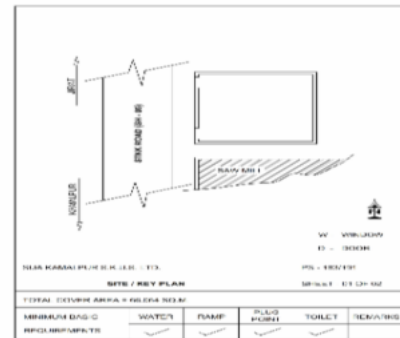

নির্বাচক নিবন্ধন আধিকারিকের স্বাক্ষর

Nazri Naksha

Google Map View

Polling Station Building Front View

Polling Station Front View

Cad View

Key MAP View

1 নাম : রাখী বসু স্বামীর নাম: গোপাল কৃষ্ণ বসু বাড়ির নং : n0038 বয়স : 48 লিঙ্গ : মহিলা	LCX1180306 ফটো উপলব্ধ	2 নাম : ডলি মন্ডল স্বামীর নাম: জগদীশ মন্ডল বাড়ির নং : n0195 বয়স : 53 লিঙ্গ : মহিলা	LCX0043802 ফটো উপলব্ধ	3 নাম : গোপাল কৃষ্ণ বসু পিতার নাম: শিব কৃষ্ণ বসু বাড়ির নং : n0038 বয়স : 56 লিঙ্গ : পুরুষ	NGB2467660 ফটো উপলব্ধ
4 নাম : দেবাদুতা বসু পিতার নাম: গোপাল কৃষ্ণ বসু বাড়ির নং : এন0038 বয়স : 25 লিঙ্গ : মহিলা	NGB2117067 ফটো উপলব্ধ	5 নাম : অনিমা হালদার স্বামীর নাম: ক্ষিতীশ হালদার বাড়ির নং : n0264 বয়স : 53 লিঙ্গ : মহিলা	NGB2192391 ফটো উপলব্ধ	6 নাম : মীরা হালদার পিতার নাম: রমেশ হালদার বাড়ির নং : n0260 বয়স : 59 লিঙ্গ : মহিলা	LCX0792788 ফটো উপলব্ধ
7 নাম : ঐন্দ্রিলা অধিকারী পিতার নাম: সুকুমার অধিকারী বাড়ির নং : n0073 বয়স : 28 লিঙ্গ : মহিলা	NGB1933209 ফটো উপলব্ধ	8 নাম : সুকুমার অধিকারী পিতার নাম: অজিত অধিকারী বাড়ির নং : n0073 বয়স : 60 লিঙ্গ : পুরুষ	WB/40/188/444191 ফটো উপলব্ধ	9 নাম : সৌমী মালো পিতার নাম: সুকুমার মালো বাড়ির নং : এন0073 বয়স : 35 লিঙ্গ : মহিলা	NGB2155810 ফটো উপলব্ধ
10 নাম : টুলটুল নাথ স্বামীর নাম: সুকুমার অধিকারী বাড়ির নং : n0073 বয়স : 54 লিঙ্গ : মহিলা	WB/40/188/444203 ফটো উপলব্ধ	11 নাম : চিনা আচার্য স্বামীর নাম: উভেন্দু আচার্য বাড়ির নং : n0038 বয়স : 39 লিঙ্গ : মহিলা	LCX2047165 ফটো উপলব্ধ	12 নাম : রুমা কুণ্ডু পিতার নাম: রাধাকৃষ্ণ কুণ্ডু বাড়ির নং : n0064 বয়স : 47 লিঙ্গ : মহিলা	NGB0763151 ফটো উপলব্ধ
13 নাম : সৌমেন কুন্ডু পিতার নাম: নিতাই কুন্ডু বাড়ির নং : n0065 বয়স : 41 লিঙ্গ : পুরুষ	LCX1789114 ফটো উপলব্ধ	14 নাম : নিতাই কুণ্ডু পিতার নাম: হরসাধন কুণ্ডু বাড়ির নং : n0065 বয়স : 69 লিঙ্গ : পুরুষ	WB/40/188/447080 ফটো উপলব্ধ	15 নাম : জয়িতা কর্মকার পিতার নাম: সুকুমার কর্মকার বাড়ির নং : n0191 বয়স : 35 লিঙ্গ : মহিলা	NGB1622562 ফটো উপলব্ধ
16 নাম : অমলা কাশিবাসী স্বামীর নাম: ভোলানাথ কাশিবাসী বাড়ির নং : n0226 বয়স : 66 লিঙ্গ : মহিলা	NGB2583391 ফটো উপলব্ধ	17 নাম : ভোলানাথ কাশিবাসী পিতার নাম: সুবল চন্দ্র কাশিবাসী বাড়ির নং : n0226 বয়স : 74 লিঙ্গ : পুরুষ	WB/12/082/372496 ফটো উপলব্ধ	18 নাম : পূর্ণিমা কিস্ক মুর্মু স্বামীর নাম: মানা মুর্মু বাড়ির নং : এন000 বয়স : 27 লিঙ্গ : মহিলা	NGB2080380 ফটো উপলব্ধ
19 নাম : বাসুদেব খাঁ পিতার নাম: বিশ্বনাথ খাঁ বাড়ির নং : n0248 বয়স : 67 লিঙ্গ : পুরুষ	WB/40/188/570628 ফটো উপলব্ধ	20 নাম : শম্পা খাঁ পিতার নাম: নিমাই খাঁ বাড়ির নং : n0291 বয়স : 44 লিঙ্গ : মহিলা	LCX1712538 ফটো উপলব্ধ	21 নাম : শোভা খাঁ স্বামীর নাম: নিমাই খাঁ বাড়ির নং : n0282 বয়স : 67 লিঙ্গ : মহিলা	WB/40/188/387229 ফটো উপলব্ধ
22 নাম : নিমাই খাঁ পিতার নাম: কালিপদ খাঁ বাড়ির নং : n0281 বয়স : 75 লিঙ্গ : পুরুষ	WB/40/188/387806 ফটো উপলব্ধ	23 নাম : সুরজিত খাঁ পিতার নাম: নিমাই চন্দ্র খাঁ বাড়ির নং : n0214 বয়স : 41 লিঙ্গ : পুরুষ	LCX2047470 ফটো উপলব্ধ	24 নাম : চম্পা খাঁ (সরকার) স্বামীর নাম: বাসুদেব খাঁ বাড়ির নং : n0249 বয়স : 61 লিঙ্গ : মহিলা	LCX1944289 ফটো উপলব্ধ
25 নাম : তনুপ গাইন পিতার নাম: সৌদ গাইন বাড়ির নং : n0135 বয়স : 36 লিঙ্গ : পুরুষ	NGB1337419 ফটো উপলব্ধ	26 নাম : মাদুরী বিশ্বাস স্বামীর নাম: বিষ্ণুপদ বিশ্বাস বাড়ির নং : n0135 বয়স : 50 লিঙ্গ : মহিলা	LCX2047801 ফটো উপলব্ধ	27 নাম : দুর্গা গাইন স্বামীর নাম: গৌর গাইন বাড়ির নং : n0135 বয়স : 60 লিঙ্গ : মহিলা	LCX1288604 ফটো উপলব্ধ
28 নাম : দিব্যেন্দু বিশ্বাস মায়ের নাম: মাদুরী বিশ্বাস বাড়ির নং : n0135 বয়স : 29 লিঙ্গ : পুরুষ	NGB1977636 ফটো উপলব্ধ	29 নাম : সুজিত ঘটক পিতার নাম: সন্তোষ ঘটক বাড়ির নং : n0092 বয়স : 73 লিঙ্গ : পুরুষ	LCX1181320 ফটো উপলব্ধ	30 নাম : প্রতিমা ঘটক স্বামীর নাম: সুজিত ঘটক বাড়ির নং : n0092 বয়স : 63 লিঙ্গ : মহিলা	LCX1181338 ফটো উপলব্ধ