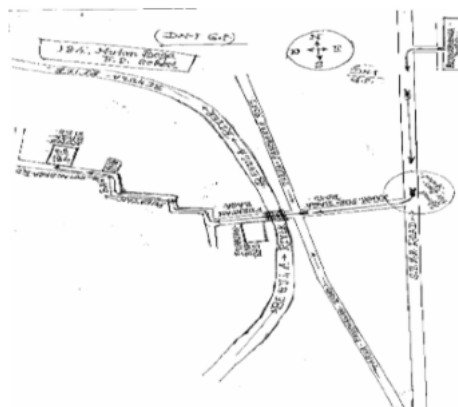

Nazri Naksha