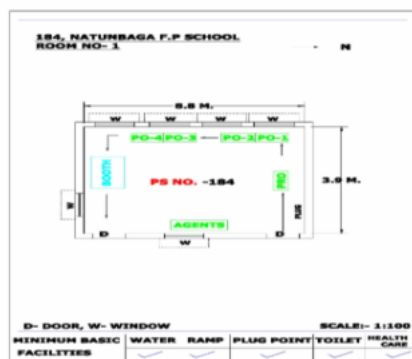

নির্বাচক নিবন্ধন আধিকারিকের স্বাক্ষর

Nazri Naksha

Google Map View

Polling Station Building Front View

Polling Station Front View

Cad View

Key MAP View

1 নাম : পুষ্প দাস স্বামীর নাম: বাসুদেব দাস বাড়ির নং : n0008 বয়স : 55 লিঙ্গ : মহিলা ফটো উপলব্ধ	WB/40/188/414131	2 নাম : বাসুদেব দাস পিতার নাম: অনুকুল দাস বাড়ির নং : n0008 বয়স : 65 লিঙ্গ : পুরুষ ফটো উপলব্ধ	WB/40/188/414074	3 নাম : শান্তনু কোলে পিতার নাম: গণেশ চন্দ্র কোলে বাড়ির নং : n0008 বয়স : 42 লিঙ্গ : পুরুষ ফটো উপলব্ধ	LCX1941053
4 নাম : কল্পনা কোলে স্বামীর নাম: গণেশ কোলে বাড়ির নং : n0008 বয়স : 60 লিঙ্গ : মহিলা ফটো উপলব্ধ	WB/40/188/414438	# 5 নাম : প্রিয়ান্বিতা কোলে স্বামীর নাম: মিতুন কোলে বাড়ির নং : n0001 বয়স : 38 লিঙ্গ : মহিলা ফটো উপলব্ধ	LCX2047934	6 নাম : মিঠুন কোলে পিতার নাম: কার্তিক কোলে বাড়ির নং : n0001 বয়স : 52 লিঙ্গ : পুরুষ ফটো উপলব্ধ	LCX1941038
7 নাম : কৌশল্যা কোলে স্বামীর নাম: কার্তিক কোলে বাড়ির নং : n0001 বয়স : 61 লিঙ্গ : মহিলা ফটো উপলব্ধ	WB/40/188/414096	8 নাম : অন্তরা কোলে স্বামীর নাম: শান্তনু কোলে বাড়ির নং : n0008 বয়স : 28 লিঙ্গ : মহিলা ফটো উপলব্ধ	NGB1933274	9 নাম : গণেশ চন্দ্র কোলে পিতার নাম: শশধর কোলে বাড়ির নং : n0008 বয়স : 74 লিঙ্গ : পুরুষ ফটো উপলব্ধ	WB/40/188/414360
10 নাম : সন্দীপ চক পিতার নাম: নন্দলাল চক বাড়ির নং : এন0090 বয়স : 32 লিঙ্গ : পুরুষ ফটো উপলব্ধ	NGB2182947	11 নাম : সুদীপ কুমার দলুই পিতার নাম: উত্তম দলুই বাড়ির নং : এন0051 বয়স : 25 লিঙ্গ : পুরুষ ফটো উপলব্ধ	NGB2180834	12 নাম : অঞ্জলী দলুই স্বামীর নাম: সুরত দলুই বাড়ির নং : n0167 বয়স : 36 লিঙ্গ : মহিলা ফটো উপলব্ধ	NGB1344076
13 নাম : সরস্বতী দাস স্বামীর নাম: ফকির দাস বাড়ির নং : n0026 বয়স : 75 লিঙ্গ : মহিলা ফটো উপলব্ধ	WB/40/188/414449	14 নাম : নিলিমা দাস স্বামীর নাম: শম্ভু দাস বাড়ির নং : n0025 বয়স : 44 লিঙ্গ : মহিলা ফটো উপলব্ধ	LCX1323088	15 নাম : শম্ভু দাস পিতার নাম: আন্তিক দাস বাড়ির নং : n0025 বয়স : 46 লিঙ্গ : পুরুষ ফটো উপলব্ধ	LCX1178276
16 নাম : পলি দাস স্বামীর নাম: অভিজিত দাস বাড়ির নং : n0024 বয়স : 44 লিঙ্গ : মহিলা ফটো উপলব্ধ	LCX1323377	17 নাম : বিশ্বজিৎ দাস পিতার নাম: সুধীর কুমার দাস বাড়ির নং : n0024 বয়স : 49 লিঙ্গ : পুরুষ ফটো উপলব্ধ	LCX1178607	18 নাম : গায়ত্রী দাস স্বামীর নাম: সুধীর কুমার দাস বাড়ির নং : n0024 বয়স : 72 লিঙ্গ : মহিলা ফটো উপলব্ধ	WB/40/188/414404
19 নাম : সৌমেন্দু দাস পিতার নাম: বনমালী দাস বাড়ির নং : n0016 বয়স : 42 লিঙ্গ : পুরুষ ফটো উপলব্ধ	LCX1941137	20 নাম : সৌগত দাস পিতার নাম: নারায়ন দাস বাড়ির নং : n0015 বয়স : 30 লিঙ্গ : পুরুষ ফটো উপলব্ধ	NGB1739390	21 নাম : দীপালী দাস স্বামীর নাম: নারায়ন দাস বাড়ির নং : n0015 বয়স : 51 লিঙ্গ : মহিলা ফটো উপলব্ধ	WB/40/188/414452
22 নাম : সুভাষ দাস পিতার নাম: রঞ্জন দাস বাড়ির নং : n0002 বয়স : 59 লিঙ্গ : পুরুষ ফটো উপলব্ধ	WB/40/188/414397	23 নাম : টুম্পা দাস স্বামীর নাম: শ্যামাপদ দাস বাড়ির নং : n0014 বয়স : 37 লিঙ্গ : মহিলা ফটো উপলব্ধ	NGB1739440	24 নাম : শ্যামাপদ দাস পিতার নাম: সতীশ দাস বাড়ির নং : n0014 বয়স : 49 লিঙ্গ : পুরুষ ফটো উপলব্ধ	WB/40/188/414098
25 নাম : শ্যামলী দাস স্বামীর নাম: হারাধন দাস বাড়ির নং : n0014 বয়স : 52 লিঙ্গ : মহিলা ফটো উপলব্ধ	LCX1941145	26 নাম : হারাধন দাস পিতার নাম: সতীশ দাস বাড়ির নং : n0014 বয়স : 63 লিঙ্গ : পুরুষ ফটো উপলব্ধ	WB/40/188/414442	27 নাম : প্রকাশ দাস পিতার নাম: দীনবন্ধু দাস বাড়ির নং : n0013 বয়স : 38 লিঙ্গ : পুরুষ ফটো উপলব্ধ	LCX2123222
28 নাম : সবিতা দাস স্বামীর নাম: দীনবন্ধু দাস বাড়ির নং : n0013 বয়স : 70 লিঙ্গ : মহিলা ফটো উপলব্ধ	LCX2123149	29 নাম : দীনবন্ধু দাস পিতার নাম: একবড়ি দাস বাড়ির নং : n0013 বয়স : 76 লিঙ্গ : পুরুষ ফটো উপলব্ধ	WB/40/188/414491	30 নাম : সুশান্ত দাস পিতার নাম: বিশ্বনাথ দাস বাড়ির নং : n0012 বয়স : 34 লিঙ্গ : পুরুষ ফটো উপলব্ধ	NGB1337542