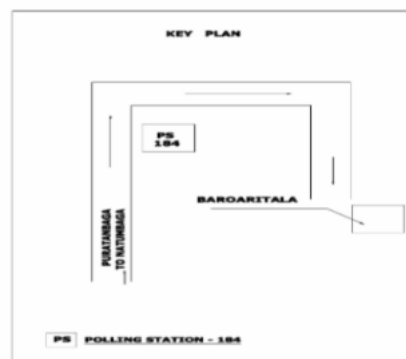

Key MAP View