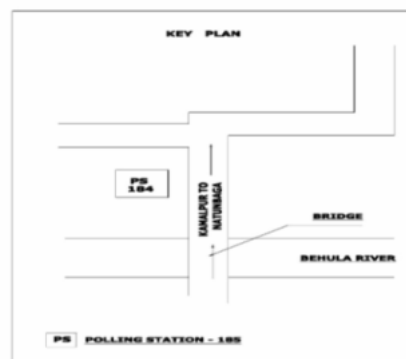

Key MAP View