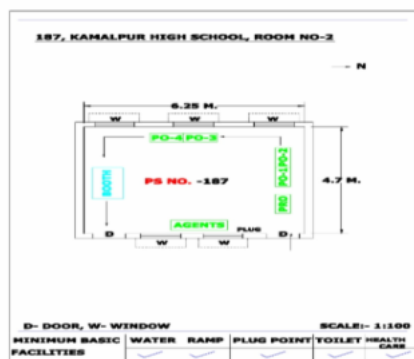

নির্বাচক নিবন্ধন আধিকারিকের স্বাক্ষর

Nazri Naksha

Google Map View

Polling Station Building Front View

Polling Station Front View

Cad View

Key MAP View

বিধানসভা নির্বাচনক্ষেত্রের নং, নাম : 191-বলাগড়
ভাগ নং, নাম : 1-টাকীপাড়া