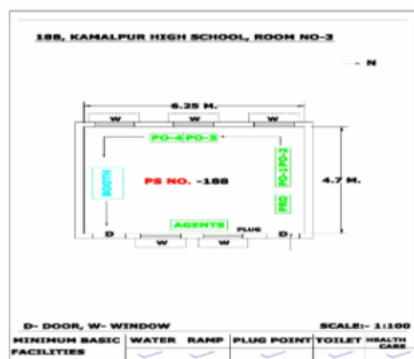

নির্বাচক নিবন্ধন আধিকারিকের স্বাক্ষর

Nazri Naksha

Google Map View

Polling Station Building Front View

Polling Station Front View

Cad View

Key MAP View

1 নাম : সুমন্ত দাস পিতার নাম: সুশান্ত দাস বাড়ির নং : n0029 বয়স : 40 লিঙ্গ : পুরুষ	LCX2049641 ফটো উপলব্ধ	2 নাম : চায়না দাস স্বামীর নাম: শ্রীকান্ত দাস বাড়ির নং : n0029 বয়স : 38 লিঙ্গ : মহিলা	NGB1624352 ফটো উপলব্ধ	3 নাম : শ্রীকান্ত দাস পিতার নাম: সুশান্ত দাস বাড়ির নং : n0029 বয়স : 46 লিঙ্গ : পুরুষ	LCX1182732 ফটো উপলব্ধ
4 নাম : গজানন ভট্টাচার্য পিতার নাম: বিভূতি ভূষন ভট্টাচার্য বাড়ির নং : n0081 বয়স : 74 লিঙ্গ : পুরুষ	NGB2191740 ফটো উপলব্ধ	5 নাম : পার্থ ভট্টাচার্য পিতার নাম: গজানন ভট্টাচার্য বাড়ির নং : n0081 বয়স : 47 লিঙ্গ : পুরুষ	LCX1183201 ফটো উপলব্ধ	6 নাম : রুবি ভট্টাচার্য স্বামীর নাম: পার্থ ভট্টাচার্য বাড়ির নং : n0081 বয়স : 38 লিঙ্গ : মহিলা	NGB1441575 ফটো উপলব্ধ
7 নাম : সিদ্ধার্থ ভট্টাচার্য পিতার নাম: গজানন ভট্টাচার্য বাড়ির নং : n0081 বয়স : 46 লিঙ্গ : পুরুষ	LCX1183425 ফটো উপলব্ধ	8 নাম : গীতা ভট্টাচার্য স্বামীর নাম: গজানন ভট্টাচার্য বাড়ির নং : n0081 বয়স : 67 লিঙ্গ : মহিলা	NGB2191807 ফটো উপলব্ধ	9 নাম : অপর্ণা ভট্টাচার্য স্বামীর নাম: গজানন ভট্টাচার্য বাড়ির নং : n0081 বয়স : 59 লিঙ্গ : মহিলা	LCX1182419 ফটো উপলব্ধ
10 নাম : মৌ ভট্টাচার্য স্বামীর নাম: সিদ্ধার্থ ভট্টাচার্য বাড়ির নং : n0081 বয়স : 35 লিঙ্গ : মহিলা	NGB1411602 ফটো উপলব্ধ	11 নাম : পার্থ অধিকারী পিতার নাম: শিবপদ অধিকারী বাড়ির নং : n0051 বয়স : 48 লিঙ্গ : পুরুষ	NGB2304202 ফটো উপলব্ধ	12 নাম : লক্ষ্মী অধিকারী স্বামীর নাম: শিবপদ অধিকারী বাড়ির নং : n0051 বয়স : 67 লিঙ্গ : মহিলা	LCX2123727 ফটো উপলব্ধ
13 নাম : অমিত অধিকারী পিতার নাম: লক্ষ্মী নারায়ণ অধিকারী বাড়ির নং : n0126 বয়স : 36 লিঙ্গ : পুরুষ	NGB1229574 ফটো উপলব্ধ	14 নাম : দীপক মন্ডল পিতার নাম: আনন্দ মন্ডল বাড়ির নং : এন0226 বয়স : 26 লিঙ্গ : পুরুষ	NGB2180883 ফটো উপলব্ধ	15 নাম : প্রতীক চ্যাটার্জী পিতার নাম: দিব্যেন্দু চ্যাটার্জী বাড়ির নং : এন0051 বয়স : 26 লিঙ্গ : পুরুষ	NGB2179000 ফটো উপলব্ধ
16 নাম : দীপা অধিকারী স্বামীর নাম: সৌমিত অধিকারী বাড়ির নং : N0126 বয়স : 29 লিঙ্গ : মহিলা	NLW1794049 ফটো উপলব্ধ	17 নাম : কৌশিক অধিকারী পিতার নাম: লক্ষ্মী নারায়ণ অধিকারী বাড়ির নং : n0126 বয়স : 45 লিঙ্গ : পুরুষ	LCX1943414 ফটো উপলব্ধ	18 নাম : রাজীব অধিকারী পিতার নাম: প্রদীপ অধিকারী বাড়ির নং : এন0000 বয়স : 22 লিঙ্গ : পুরুষ	NGB2405181 ফটো উপলব্ধ
19 নাম : সরস্বতী অধিকারী স্বামীর নাম: পার্থ অধিকারী বাড়ির নং : n0226 বয়স : 36 লিঙ্গ : মহিলা	NGB1519966 ফটো উপলব্ধ	20 নাম : সৌমিত অধিকারী পিতার নাম: লক্ষ্মী নারায়ণ অধিকারী বাড়ির নং : n0126 বয়স : 37 লিঙ্গ : পুরুষ	LCX2199628 ফটো উপলব্ধ	21 নাম : মধুমিতা অধিকারী স্বামীর নাম: কৌশিক অধিকারী বাড়ির নং : n0126 বয়স : 42 লিঙ্গ : মহিলা	CQD2344539 ফটো উপলব্ধ
22 নাম : অন্নপূর্ণা অধিকারী স্বামীর নাম: লক্ষ্মী নারায়ণ অধিকারী বাড়ির নং : n0126 বয়স : 58 লিঙ্গ : মহিলা	LCX1183482 ফটো উপলব্ধ	23 নাম : অবলা অধিকারী পিতার নাম: নিতাই অধিকারী বাড়ির নং : n0126 বয়স : 65 লিঙ্গ : মহিলা	LCX1182542 ফটো উপলব্ধ	24 নাম : লক্ষ্মী নারায়ণ অধিকারী পিতার নাম: নিতাই অধিকারী বাড়ির নং : n0126 বয়স : 64 লিঙ্গ : পুরুষ	WB/40/188/459316 ফটো উপলব্ধ
25 নাম : প্রদীপ অধিকারী পিতার নাম: শিবপদ অধিকারী বাড়ির নং : n0051 বয়স : 50 লিঙ্গ : পুরুষ	WB/40/188/459251 ফটো উপলব্ধ	Q 26 নাম : বৈশাখী অধিকারী স্বামীর নাম: প্রদীপ অধিকারী বাড়ির নং : বয়স : 46 লিঙ্গ : মহিলা	LCX2199669 ফটো উপলব্ধ	27 নাম : সুজিত অধিকারী পিতার নাম: শিবপদ অধিকারী বাড়ির নং : n0051 বয়স : 48 লিঙ্গ : পুরুষ	LCX1182245 ফটো উপলব্ধ
28 নাম : রমা অধিকারী স্বামীর নাম: সুজিত অধিকারী বাড়ির নং : n0051 বয়স : 34 লিঙ্গ : মহিলা	NGB1624303 ফটো উপলব্ধ	29 নাম : স্বপন কর্মকার পিতার নাম: সোনারাম কর্মকার বাড়ির নং : n0023 বয়স : 43 লিঙ্গ : পুরুষ	LCX2049542 ফটো উপলব্ধ	30 নাম : মিতালী কর্মকার স্বামীর নাম: উত্তম কর্মকার বাড়ির নং : n0023 বয়স : 44 লিঙ্গ : মহিলা	LCX1322213 ফটো উপলব্ধ