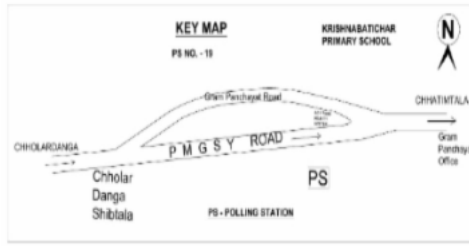

Nazri Naksha