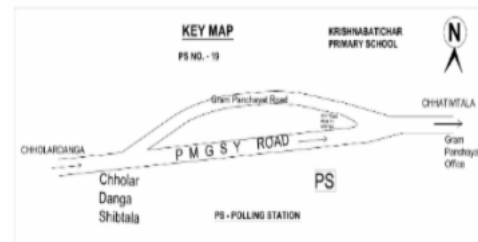

Key MAP View