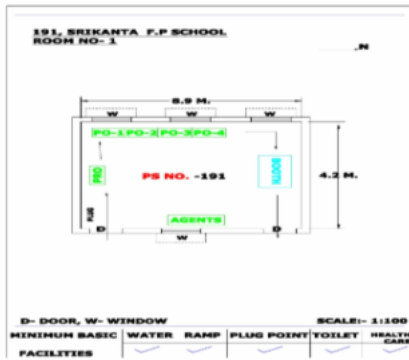

নির্বাচক নিবন্ধন আধিকারিকের স্বাক্ষর

Nazri Naksha

Google Map View

Polling Station Building Front View

Polling Station Front View

Cad View

Key MAP View

1 নাম : লক্ষীনারায়ন চৌধুরী পিতার নাম: বসন্ত চৌধুরী বাড়ির নং : n0198 বয়স : 75 লিঙ্গ : পুরুষ	WB/40/188/471002	ফটো উপলব্ধ	2 নাম : সুনীতা রাউত (রামাণী) স্বামীর নাম: তাপস রাউত বাড়ির নং : n0198 বয়স : 39 লিঙ্গ : মহিলা	NGB1340397	ফটো উপলব্ধ	3 নাম : মনিমালা দাস পিতার নাম: নিরামদ দাস বাড়ির নং : 1 বয়স : 36 লিঙ্গ : মহিলা	NGB1339597	ফটো উপলব্ধ
4 নাম : বন্দনা দেবী মায়ের নাম: সাবিত্রী রাউত বাড়ির নং : n0213 বয়স : 56 লিঙ্গ : মহিলা	NGB2091510	ফটো উপলব্ধ	5 নাম : চম্পা বাউল দাস স্বামীর নাম: অদিবাস বাউলদাস বাড়ির নং : n0202 বয়স : 29 লিঙ্গ : মহিলা	YPW2055549	ফটো উপলব্ধ	6 নাম : রাজীব বাউলদাস পিতার নাম: সুদন বাউলদাস বাড়ির নং : এন0011 বয়স : 23 লিঙ্গ : পুরুষ	NGB2383537	ফটো উপলব্ধ
7 নাম : কার্তিক বাউলদাস পিতার নাম: সন্তু বাউলদাস বাড়ির নং : এন0000 বয়স : 25 লিঙ্গ : পুরুষ	NGB2391241	ফটো উপলব্ধ	8 নাম : নেহা বাউলদাস স্বামীর নাম: বিদ্যুৎ বাউলদাস বাড়ির নং : এন0000 বয়স : 24 লিঙ্গ : মহিলা	NGB2418366	ফটো উপলব্ধ	9 নাম : মাম্পি বাউলদাস স্বামীর নাম: পরিতোষ বাউলদাস বাড়ির নং : এন0000 বয়স : 26 লিঙ্গ : মহিলা	NGB2418358	ফটো উপলব্ধ
10 নাম : সম্পা বাউলদাস স্বামীর নাম: মনোরঞ্জন বাউলদাস বাড়ির নং : এন0569 বয়স : 26 লিঙ্গ : মহিলা	RVU2344638	ফটো উপলব্ধ	11 নাম : সুদন বাউলদাস পিতার নাম: জয়দেব বাউলদাস বাড়ির নং : n0013 বয়স : 55 লিঙ্গ : পুরুষ	NGB2335495	ফটো উপলব্ধ	12 নাম : দেবাশীষ বাউল দাস পিতার নাম: উপানন্দ বাউল দাস বাড়ির নং : N0008 বয়স : 25 লিঙ্গ : পুরুষ	NGB2257244	ফটো উপলব্ধ
13 নাম : তনুশ্রী বাউল দাস স্বামীর নাম: পিন্টু বাউল দাস বাড়ির নং : 175 বয়স : 34 লিঙ্গ : মহিলা	NGB2224459	ফটো উপলব্ধ	14 নাম : সুরেন রামানী পিতার নাম: মনু রামানী বাড়ির নং : এন0080 বয়স : 37 লিঙ্গ : পুরুষ	NGB2163103	ফটো উপলব্ধ	15 নাম : অঞ্জলী রাউত পিতার নাম: জহরলাল রাউত বাড়ির নং : এন০০০৯ বয়স : 25 লিঙ্গ : মহিলা	NGB2184315	ফটো উপলব্ধ
16 নাম : সাহেব বাউল দাস পিতার নাম: রাজেশ বাউল দাস বাড়ির নং : 016 বয়স : 24 লিঙ্গ : পুরুষ	NGB2224483	ফটো উপলব্ধ	17 নাম : সবুজ বাউলদাস পিতার নাম: প্রদীপ বাউলদাস বাড়ির নং : এন0054 বয়স : 21 লিঙ্গ : পুরুষ	NGB2497360	ফটো উপলব্ধ	18 নাম : বিশ্বজিত বাউলদাস পিতার নাম: অজিত বাউলদাস বাড়ির নং : n0203 বয়স : 26 লিঙ্গ : পুরুষ	NGB2091411	ফটো উপলব্ধ
19 নাম : সঞ্জু বাউলদাস পিতার নাম: মহাদেব বাউলদাস বাড়ির নং : এন000 বয়স : 23 লিঙ্গ : পুরুষ	NGB2383628	ফটো উপলব্ধ	20 নাম : পূজা বাউলদাস স্বামীর নাম: কৃষ্ণ বাউলদাস বাড়ির নং : এন000 বয়স : 27 লিঙ্গ : মহিলা	NGB2436764	ফটো উপলব্ধ	21 নাম : রমেশ বাউলদাস পিতার নাম: উত্তম বাউলদাস বাড়ির নং : n0170 বয়স : 38 লিঙ্গ : পুরুষ	NGB0792333	ফটো উপলব্ধ
22 নাম : শিল্পা বাউলদাস স্বামীর নাম: অধীর বাউলদাস বাড়ির নং : n0216 বয়স : 35 লিঙ্গ : মহিলা	NGB2091544	ফটো উপলব্ধ	23 নাম : অধিবাস বাউলদাস পিতার নাম: ভরত বাউলদাস বাড়ির নং : n0158 বয়স : 51 লিঙ্গ : পুরুষ	NGB2020311	ফটো উপলব্ধ	24 নাম : মন্দিরা রাউত স্বামীর নাম: সতম রাউত বাড়ির নং : n0016 বয়স : 27 লিঙ্গ : মহিলা	NGB2020469	ফটো উপলব্ধ
25 নাম : লক্ষী বাউলদাস পিতার নাম: শ্যাম বাউলদাস বাড়ির নং : n0168 বয়স : 30 লিঙ্গ : মহিলা	NGB1934942	ফটো উপলব্ধ	26 নাম : পরিতোষ বাউলদাস পিতার নাম: কার্তিক বাউলদাস বাড়ির নং : n0010 বয়স : 28 লিঙ্গ : পুরুষ	NGB1935006	ফটো উপলব্ধ	27 নাম : মালা বাউলদাস স্বামীর নাম: গনেশ বাউলদাস বাড়ির নং : n0175 বয়স : 30 লিঙ্গ : মহিলা	NGB1935030	ফটো উপলব্ধ
28 নাম : সরমা বাউলদাস পিতার নাম: নিমাই বাউলদাস বাড়ির নং : এন0066 বয়স : 25 লিঙ্গ : মহিলা	NGB2164945	ফটো উপলব্ধ	29 নাম : বীরেন রামানী পিতার নাম: মনু রামানী বাড়ির নং : এন0029 বয়স : 30 লিঙ্গ : পুরুষ	NGB2164952	ফটো উপলব্ধ	30 নাম : ভাগ্যধর বাউলদাস পিতার নাম: বৈদ্যনাথ বাউলদাস বাড়ির নং : n0211 বয়স : 26 লিঙ্গ : পুরুষ	NGB2091494	ফটো উপলব্ধ