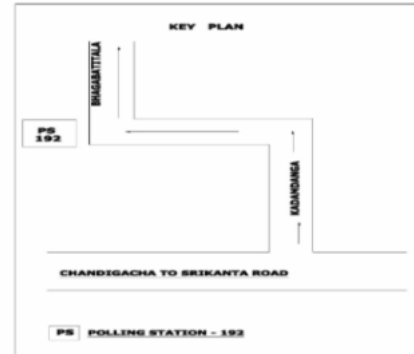

Key MAP View