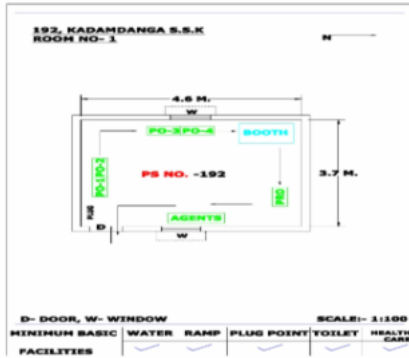

নির্বাচক নিবন্ধন আধিকারিকের স্বাক্ষর

Nazri Naksha

Google Map View

Polling Station Building Front View

Polling Station Front View

Cad View

Key MAP View

1 নাম : মিতালী (রাউত) স্বামীর নাম: সুনীল মাহাত বাড়ির নং : n0004 বয়স : 41 লিঙ্গ : মহিলা	NGB2020790 ফটো উপলব্ধ	2 নাম : নিহারী ঘোষ স্বামীর নাম: ঠাকুর ঘোষ বাড়ির নং : n0002 বয়স : 71 লিঙ্গ : মহিলা	WB/40/188/471316 ফটো উপলব্ধ	3 নাম : অজয় ঘোষ পিতার নাম: ঠাকুর ঘোষ বাড়ির নং : n0002 বয়স : 30 লিঙ্গ : পুরুষ	NGB1742667 ফটো উপলব্ধ
4 নাম : চঞ্চল ঘোষ পিতার নাম: ঠাকুর ঘোষ বাড়ির নং : n0002 বয়স : 32 লিঙ্গ : পুরুষ	NGB1520931 ফটো উপলব্ধ	5 নাম : নরেন ঘোষ পিতার নাম: ঠাকুর ঘোষ বাড়ির নং : n0002 বয়স : 38 লিঙ্গ : পুরুষ	LCX2259281 ফটো উপলব্ধ	6 নাম : দেবনারায়ন ঘোষ পিতার নাম: ঠাকুর ঘোষ বাড়ির নং : n0002 বয়স : 39 লিঙ্গ : পুরুষ	LCX1946722 ফটো উপলব্ধ
7 নাম : রবি ঘোষ স্বামীর নাম: কালীচরন ঘোষ বাড়ির নং : n0002 বয়স : 38 লিঙ্গ : মহিলা	NGB1625615 ফটো উপলব্ধ	8 নাম : কালীচরন ঘোষ পিতার নাম: ঠাকুর ঘোষ বাড়ির নং : n0002 বয়স : 47 লিঙ্গ : পুরুষ	LCX1185222 ফটো উপলব্ধ	9 নাম : বিক্রম মাহাতো পিতার নাম: লক্ষ্মন মাহাতো বাড়ির নং : n0039 বয়স : 46 লিঙ্গ : পুরুষ	NGB1520949 ফটো উপলব্ধ
10 নাম : ছবি মাহাতো (রাউত) স্বামীর নাম: লক্ষন মাহাতো বাড়ির নং : n0039 বয়স : 65 লিঙ্গ : মহিলা	LCX1185545 ফটো উপলব্ধ	11 নাম : সঞ্জিত মাহাতো মায়ের নাম: সবিতা রাউত বাড়ির নং : n0039 বয়স : 41 লিঙ্গ : পুরুষ	LCX2050805 ফটো উপলব্ধ	12 নাম : কার্তিক রাউত পিতার নাম: প্রভাস রাউত বাড়ির নং : n0160 বয়স : 26 লিঙ্গ : পুরুষ	NGB2058212 ফটো উপলব্ধ
13 নাম : দুর্গা রাউত স্বামীর নাম: দিবাকর রাউত বাড়ির নং : n0161 বয়স : 38 লিঙ্গ : মহিলা	NGB2058220 ফটো উপলব্ধ	14 নাম : রেখা রাউত স্বামীর নাম: প্রভাস রাউত বাড়ির নং : n0028 বয়স : 47 লিঙ্গ : মহিলা	LCX1321835 ফটো উপলব্ধ	15 নাম : জগবন্ধু রাউত পিতার নাম: ভগীরথ রাউত বাড়ির নং : n0018 বয়স : 55 লিঙ্গ : পুরুষ	WB/40/188/471926 ফটো উপলব্ধ
16 নাম : অপর্ণা রাউত স্বামীর নাম: জগবন্ধু রাউত বাড়ির নং : n0018 বয়স : 34 লিঙ্গ : মহিলা	NGB1625607 ফটো উপলব্ধ	17 নাম : সংগীতা রাউত স্বামীর নাম: রাধেশ্যাম রাউত বাড়ির নং : n0018 বয়স : 33 লিঙ্গ : মহিলা	NGB1845874 ফটো উপলব্ধ	18 নাম : সুব্রত রাউত মায়ের নাম: চন্দনা রাউত বাড়ির নং : N0007 বয়স : 24 লিঙ্গ : পুরুষ	NGB2250637 ফটো উপলব্ধ
19 নাম : কিঙ্কর রাউত পিতার নাম: শুকদেব রাউত বাড়ির নং : n0028 বয়স : 32 লিঙ্গ : পুরুষ	NGB1742626 ফটো উপলব্ধ	20 নাম : সুভাকর রাউত পিতার নাম: শুকদেব রাউত বাড়ির নং : n0028 বয়স : 39 লিঙ্গ : পুরুষ	LCX1946730 ফটো উপলব্ধ	21 নাম : প্রভাস রাউত পিতার নাম: শুকদেব রাউত বাড়ির নং : n0028 বয়স : 50 লিঙ্গ : পুরুষ	WB/40/188/471552 ফটো উপলব্ধ
22 নাম : সুপ্রিয় রাউত পিতার নাম: শ্যামসুন্দর রাউত বাড়ির নং : 086 বয়স : 24 লিঙ্গ : পুরুষ	NGB2224475 ফটো উপলব্ধ	23 নাম : অনিল রাউত পিতার নাম: কৃষ্ণ রাউত বাড়ির নং : 101 বয়স : 24 লিঙ্গ : পুরুষ	NGB2224533 ফটো উপলব্ধ	24 নাম : সোমা রাউত স্বামীর নাম: রাজেন্দ্র রাউত বাড়ির নং : এন0147 বয়স : 41 লিঙ্গ : মহিলা	LCX2202364 ফটো উপলব্ধ
25 নাম : গীতা রাউত পিতার নাম: উত্তম রাউত বাড়ির নং : এন0064 বয়স : 31 লিঙ্গ : মহিলা	NGB2138576 ফটো উপলব্ধ	26 নাম : অঙ্কিতা রাউত পিতার নাম: জহরলাল রাউত বাড়ির নং : এন0053 বয়স : 25 লিঙ্গ : মহিলা	NGB2175453 ফটো উপলব্ধ	27 নাম : অমর রাউত পিতার নাম: রবিন রাউত বাড়ির নং : এন007 বয়স : 24 লিঙ্গ : পুরুষ	NGB2383701 ফটো উপলব্ধ
28 নাম : চন্দনা রাউত পিতার নাম: প্রভাস রাউত বাড়ির নং : এন0028 বয়স : 22 লিঙ্গ : মহিলা	NGB2476281 ফটো উপলব্ধ	29 নাম : রাশী রাউত স্বামীর নাম: রবি রাউত বাড়ির নং : এন0147 বয়স : 28 লিঙ্গ : মহিলা	NGB2046001 ফটো উপলব্ধ	30 নাম : অভিজিত রাউত পিতার নাম: রাজকুমার রাউত বাড়ির নং : এন0026 বয়স : 23 লিঙ্গ : পুরুষ	NGB2383727 ফটো উপলব্ধ