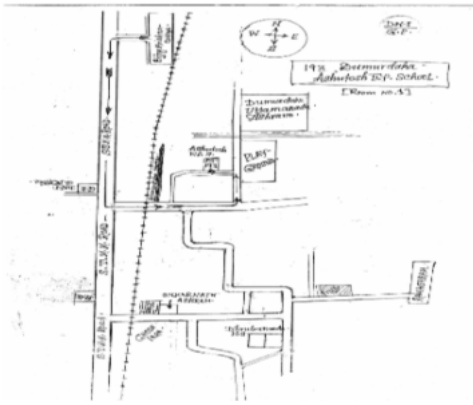

Nazri Naksha