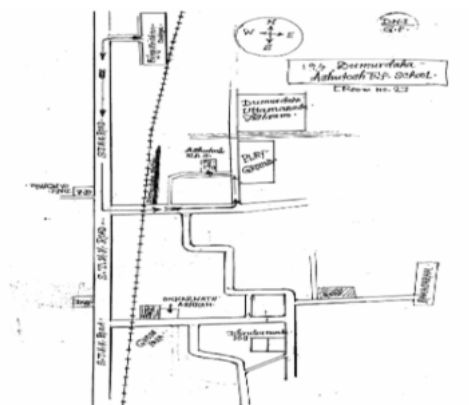

Nazri Naksha