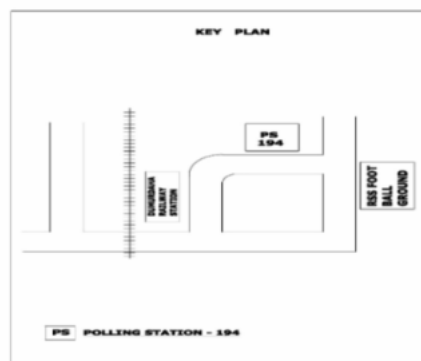

নির্বাচক নিবন্ধন আধিকারিকের স্বাক্ষর

Nazri Naksha

Google Map View

Polling Station Building Front View

Polling Station Front View

Cad View

Key MAP View

<p>Q 1 LCX2051308</p> <p>নাম : স্বামী তপোব্রতানন্দ পিতার নাম: সিদ্ধেশ্বর বসুচাঁদী বাড়ির নং : বয়স : 67 লিঙ্গ : পুরুষ</p> <p>ফটো উপলব্ধ</p>	<p>2 NGB2335651</p> <p>নাম : বীনা খাড়া পিতার নাম: বনমালি খাড়া বাড়ির নং : 43 বয়স : 71 লিঙ্গ : মহিলা</p> <p>ফটো উপলব্ধ</p>	<p>3 NGB2416584</p> <p>নাম : অয়ন খামারু পিতার নাম: তরুণ খামারু বাড়ির নং : এন0007 বয়স : 22 লিঙ্গ : পুরুষ</p> <p>ফটো উপলব্ধ</p>
<p>4 NGB2405553</p> <p>নাম : সুমন খামারু পিতার নাম: বিশ্বনাথ খামারু বাড়ির নং : এন0004 বয়স : 22 লিঙ্গ : পুরুষ</p> <p>ফটো উপলব্ধ</p>	<p>5 THQ1478072</p> <p>নাম : দেবযানী খামারু স্বামীর নাম: ইন্দ্রজিৎ খামারু বাড়ির নং : 0002 বয়স : 31 লিঙ্গ : মহিলা</p> <p>ফটো উপলব্ধ</p>	<p>6 SCG1459239</p> <p>নাম : অঙ্কিতা খামারু দাস স্বামীর নাম: সৌমশ্রী খামারু বাড়ির নং : এন0027 বয়স : 36 লিঙ্গ : মহিলা</p> <p>ফটো উপলব্ধ</p>
<p>7 LCX2125482</p> <p>নাম : অনিমেষ খামারু পিতার নাম: সুকুমার খামারু বাড়ির নং : n0007 বয়স : 42 লিঙ্গ : পুরুষ</p> <p>ফটো উপলব্ধ</p>	<p>8 NGB2178846</p> <p>নাম : রুনা খামারু স্বামীর নাম: অমিত খামারু বাড়ির নং : এন0010 বয়স : 28 লিঙ্গ : মহিলা</p> <p>ফটো উপলব্ধ</p>	<p>9 NGB2282671</p> <p>নাম : সোমনাথ খামারু পিতার নাম: শিব খামারু বাড়ির নং : N0004 বয়স : 24 লিঙ্গ : পুরুষ</p> <p>ফটো উপলব্ধ</p>
<p>10 NGB1933340</p> <p>নাম : অর্পিতা খামারু স্বামীর নাম: সমীর খামারু বাড়ির নং : 10 বয়স : 28 লিঙ্গ : মহিলা</p> <p>ফটো উপলব্ধ</p>	<p>11 NGB2388924</p> <p>নাম : রাহুল খামারু পিতার নাম: সনাতন খামারু বাড়ির নং : এন0071 বয়স : 23 লিঙ্গ : পুরুষ</p> <p>ফটো উপলব্ধ</p>	<p>12 WB/40/188/480111</p> <p>নাম : তপন খামারু পিতার নাম: বিজয় খামারু বাড়ির নং : n0012 বয়স : 67 লিঙ্গ : পুরুষ</p> <p>ফটো উপলব্ধ</p>
<p>13 WB/40/188/480062</p> <p>নাম : পদ্মাবতী খামারু স্বামীর নাম: হারাধন খামারু বাড়ির নং : n0011 বয়স : 59 লিঙ্গ : মহিলা</p> <p>ফটো উপলব্ধ</p>	<p>14 LCX1947845</p> <p>নাম : সমীর খামারু পিতার নাম: অনিল খামারু বাড়ির নং : n0010 বয়স : 39 লিঙ্গ : পুরুষ</p> <p>ফটো উপলব্ধ</p>	<p>15 LCX1947308</p> <p>নাম : অমিত খামারু পিতার নাম: অনিল খামারু বাড়ির নং : n0010 বয়স : 41 লিঙ্গ : পুরুষ</p> <p>ফটো উপলব্ধ</p>
<p>16 NGB1846286</p> <p>নাম : সুস্মিতা খামারু (মণ্ডল) স্বামীর নাম: অসিত খামারু বাড়ির নং : n0010 বয়স : 31 লিঙ্গ : মহিলা</p> <p>ফটো উপলব্ধ</p>	<p>17 LCX1735612</p> <p>নাম : অসিত খামারু পিতার নাম: অনিল খামারু বাড়ির নং : n0010 বয়স : 44 লিঙ্গ : পুরুষ</p> <p>ফটো উপলব্ধ</p>	<p>18 WB/40/188/480395</p> <p>নাম : অনিল খামারু পিতার নাম: বিজয় খামারু বাড়ির নং : n0010 বয়স : 76 লিঙ্গ : পুরুষ</p> <p>ফটো উপলব্ধ</p>
<p>19 LCX2051282</p> <p>নাম : সুপর্ণা গোল স্বামীর নাম: সমর গোল বাড়ির নং : n0009 বয়স : 40 লিঙ্গ : মহিলা</p> <p>ফটো উপলব্ধ</p>	<p>20 NGB1521251</p> <p>নাম : শুভ খামারু পিতার নাম: সুবোধ কুমার খামারু বাড়ির নং : n0009 বয়স : 32 লিঙ্গ : পুরুষ</p> <p>ফটো উপলব্ধ</p>	<p>21 NGB1743244</p> <p>নাম : অপর্ণা খামারু স্বামীর নাম: অনিমেষ খামারু বাড়ির নং : n0007 বয়স : 30 লিঙ্গ : মহিলা</p> <p>ফটো উপলব্ধ</p>
<p>22 WB/40/188/480311</p> <p>নাম : সুপর্ণা খামারু স্বামীর নাম: সুবোধ কুমার খামারু বাড়ির নং : n0009 বয়স : 57 লিঙ্গ : মহিলা</p> <p>ফটো উপলব্ধ</p>	<p>23 LCX1947340</p> <p>নাম : বর্নালী খামারু স্বামীর নাম: বিশ্বনাথ খামারু বাড়ির নং : n0004 বয়স : 41 লিঙ্গ : মহিলা</p> <p>ফটো উপলব্ধ</p>	<p>24 LCX2200327</p> <p>নাম : মিত্ঠা খামারু স্বামীর নাম: ব্রজনাথ খামারু বাড়ির নং : n0004 বয়স : 40 লিঙ্গ : মহিলা</p> <p>ফটো উপলব্ধ</p>
<p>25 WB/40/188/480327</p> <p>নাম : মনু খামারু পিতার নাম: কানাই খামারু বাড়ির নং : n0004 বয়স : 51 লিঙ্গ : পুরুষ</p> <p>ফটো উপলব্ধ</p>	<p>26 LCX1947357</p> <p>নাম : তরুণ কুমার খামারু পিতার নাম: সুকুমার খামারু বাড়ির নং : n0007 বয়স : 47 লিঙ্গ : পুরুষ</p> <p>ফটো উপলব্ধ</p>	<p>27 WB/40/188/480417</p> <p>নাম : মিনতী খামারু স্বামীর নাম: ভজহারি খামারু বাড়ির নং : n0001 বয়স : 63 লিঙ্গ : মহিলা</p> <p>ফটো উপলব্ধ</p>
<p>28 LCX1790278</p> <p>নাম : অরুণ খামারু পিতার নাম: ভজহারি খামারু বাড়ির নং : n0001 বয়স : 43 লিঙ্গ : পুরুষ</p> <p>ফটো উপলব্ধ</p>	<p>29 WB/40/188/480077</p> <p>নাম : সুলতা খামারু স্বামীর নাম: সুকুমার খামারু বাড়ির নং : n0001 বয়স : 63 লিঙ্গ : মহিলা</p> <p>ফটো উপলব্ধ</p>	<p>30 WB/40/188/480392</p> <p>নাম : আশোক খামারু পিতার নাম: কানাই খামারু বাড়ির নং : n0002 বয়স : 66 লিঙ্গ : পুরুষ</p> <p>ফটো উপলব্ধ</p>