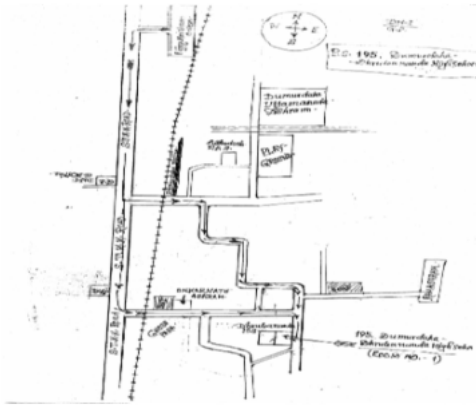

Nazri Naksha