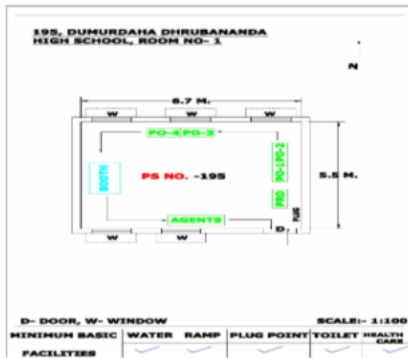

নির্বাচক নিবন্ধন আধিকারিকের স্বাক্ষর

Nazri Naksha

Google Map View

Polling Station Building Front View

Polling Station Front View

Cad View

Key MAP View

1 নাম : সেখ সফিক পিতার নাম : সেখ আল্লারাখা বাড়ির নং : n0202 বয়স : 38 লিঙ্গ : পুরুষ	LCX2201234 ফটো উপলব্ধ	2 নাম : সুদেষ্ণা মণ্ডল (ঘোষ) স্বামীর নাম : চন্দন ঘোষ বাড়ির নং : n0226 বয়স : 35 লিঙ্গ : মহিলা	NGB2058725 ফটো উপলব্ধ	3 নাম : পিংকি অধিকারী স্বামীর নাম : শুকদেব অধিকারী বাড়ির নং : n0231 বয়স : 30 লিঙ্গ : মহিলা	STB1709450 ফটো উপলব্ধ
4 নাম : সমীর অধিকারী পিতার নাম : নারায়ন অধিকারী বাড়ির নং : n0001 বয়স : 67 লিঙ্গ : পুরুষ	WB/40/188/483648 ফটো উপলব্ধ	5 নাম : কবিতা অধিকারী স্বামীর নাম : সমীর অধিকারী বাড়ির নং : n0001 বয়স : 60 লিঙ্গ : মহিলা	WB/40/188/483160 ফটো উপলব্ধ	6 নাম : শুকদেব অধিকারী পিতার নাম : সমীর অধিকারী বাড়ির নং : n0001 বয়স : 39 লিঙ্গ : পুরুষ	LCX2051498 ফটো উপলব্ধ
7 নাম : পল্লবী ওয়াদ্দার স্বামীর নাম : তাপস ওয়াদ্দার বাড়ির নং : n0189 বয়স : 33 লিঙ্গ : মহিলা	NGB1441625 ফটো উপলব্ধ	8 নাম : তাপস ওয়াদ্দার পিতার নাম : স্বপন কুমার ওয়াদ্দার বাড়ির নং : n0102 বয়স : 49 লিঙ্গ : পুরুষ	LCX2259612 ফটো উপলব্ধ	9 নাম : স্বপন কুমার ওয়াদ্দার পিতার নাম : যোগেশ চন্দ্র ওয়াদ্দার বাড়ির নং : n0100 বয়স : 71 লিঙ্গ : পুরুষ	LCX2272037 ফটো উপলব্ধ
10 নাম : কৃষ্ণা ওয়াদ্দার স্বামীর নাম : স্বপন ওয়াদ্দার বাড়ির নং : n0101 বয়স : 64 লিঙ্গ : মহিলা	LCX2272045 ফটো উপলব্ধ	11 নাম : সমীর কোটাল পিতার নাম : গোপাল কোটাল বাড়ির নং : n0208 বয়স : 37 লিঙ্গ : পুরুষ	NGB0802785 ফটো উপলব্ধ	12 নাম : মৌসুমী কোটাল স্বামীর নাম : সমীর কোটাল বাড়ির নং : এন0208 বয়স : 29 লিঙ্গ : মহিলা	NGB2181519 ফটো উপলব্ধ
13 নাম : গোপাল কোটাল পিতার নাম : রাধাকান্ত কোটাল বাড়ির নং : n0206 বয়স : 65 লিঙ্গ : পুরুষ	NGB2640605 ফটো উপলব্ধ	14 নাম : শুকতারী কোটাল স্বামীর নাম : গোপাল কোটাল বাড়ির নং : n0207 বয়স : 61 লিঙ্গ : মহিলা	NGB2640522 ফটো উপলব্ধ	15 নাম : জাহানারা খাতুন পিতার নাম : সেখ কালু মিয়া বাড়ির নং : N0146 বয়স : 34 লিঙ্গ : মহিলা	NGB2224640 ফটো উপলব্ধ
16 নাম : পারবিনা খাতুন পিতার নাম : সেখ আলিম বাড়ির নং : এন0184 বয়স : 22 লিঙ্গ : মহিলা	NGB2416741 ফটো উপলব্ধ	17 নাম : সোমনাথ গড়াই পিতার নাম : বাসুদেব গড়াই বাড়ির নং : n0014 বয়স : 34 লিঙ্গ : পুরুষ	NGB1443001 ফটো উপলব্ধ	18 নাম : আল্পনা গড়াই স্বামীর নাম : বাসুদেব গড়াই বাড়ির নং : n0014 বয়স : 53 লিঙ্গ : মহিলা	NGB2641033 ফটো উপলব্ধ
19 নাম : বাসুদেব গড়াই পিতার নাম : বিজয় গড়াই বাড়ির নং : n0014 বয়স : 60 লিঙ্গ : পুরুষ	NGB2640696 ফটো উপলব্ধ	20 নাম : জীতেন গড়াই পিতার নাম : বিজয় গড়াই বাড়ির নং : n0014 বয়স : 64 লিঙ্গ : পুরুষ	NGB2644433 ফটো উপলব্ধ	21 নাম : সুভদ্রা গড়াই স্বামীর নাম : জীতেন গড়াই বাড়ির নং : n0014 বয়স : 57 লিঙ্গ : মহিলা	NGB2644458 ফটো উপলব্ধ
22 নাম : প্রসেনজিত গড়াই পিতার নাম : জীতেন গড়াই বাড়ির নং : n0014 বয়স : 40 লিঙ্গ : পুরুষ	LCX2051506 ফটো উপলব্ধ	23 নাম : তপনকুমার ঘোষ পিতার নাম : পশুপতি ঘোষ বাড়ির নং : n0015 বয়স : 69 লিঙ্গ : পুরুষ	WB/40/188/486541 ফটো উপলব্ধ	24 নাম : তুষার কনা ঘোষ স্বামীর নাম : তপন কুমার ঘোষ বাড়ির নং : n0015 বয়স : 58 লিঙ্গ : মহিলা	LCX0847350 ফটো উপলব্ধ
25 নাম : মদনমোহন ঘোষ পিতার নাম : কমলাকান্ত ঘোষ বাড়ির নং : n0055 বয়স : 59 লিঙ্গ : পুরুষ	WB/40/188/483958 ফটো উপলব্ধ	26 নাম : অচিন্ত ঘোষ পিতার নাম : কমলাকান্ত ঘোষ বাড়ির নং : n0055 বয়স : 52 লিঙ্গ : পুরুষ	WB/40/188/483990 ফটো উপলব্ধ	27 নাম : ইন্দ্রানী ঘোষ স্বামীর নাম : মদন ঘোষ বাড়ির নং : n0055 বয়স : 54 লিঙ্গ : মহিলা	WB/40/188/483133 ফটো উপলব্ধ
28 নাম : সুভদ্রা ঘোষ স্বামীর নাম : মুরারীমোহন ঘোষ বাড়ির নং : n0056 বয়স : 69 লিঙ্গ : মহিলা	NGB2640399 ফটো উপলব্ধ	29 নাম : নিমাই চন্দ্র ঘোষ পিতার নাম : মুরারীমোহন ঘোষ বাড়ির নং : n0056 বয়স : 48 লিঙ্গ : পুরুষ	NGB2640340 ফটো উপলব্ধ	30 নাম : কানন ঘোষ স্বামীর নাম : ধনঞ্জয় ঘোষ বাড়ির নং : n0060 বয়স : 68 লিঙ্গ : মহিলা	WB/40/188/483171 ফটো উপলব্ধ