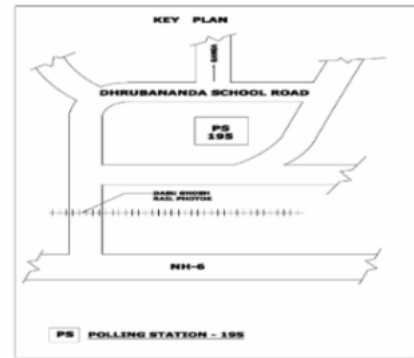

নির্বাচক নিবন্ধন আধিকারিকের স্বাক্ষর

Nazri Naksha

Google Map View

Polling Station Building Front View

Polling Station Front View

Cad View

Key MAP View

1 নাম : সেখ সফিক পিতার নাম : সেখ আল্লারাখা বাড়ির নং : n0202 বয়স : 38 লিঙ্গ : পুরুষ	LCX2201234 ফটো উপলব্ধ	2 নাম : সুদেষ্ণা মণ্ডল (ঘোষ) স্বামীর নাম : চন্দন ঘোষ বাড়ির নং : n0226 বয়স : 35 লিঙ্গ : মহিলা	NGB2058725 ফটো উপলব্ধ	3 নাম : পিংকি অধিকারী স্বামীর নাম : শুকদেব অধিকারী বাড়ির নং : n0231 বয়স : 30 লিঙ্গ : মহিলা	STB1709450 ফটো উপলব্ধ
4 নাম : সমীর অধিকারী পিতার নাম : নারায়ন অধিকারী বাড়ির নং : n0001 বয়স : 67 লিঙ্গ : পুরুষ	WB/40/188/483648 ফটো উপলব্ধ	5 নাম : কবিতা অধিকারী স্বামীর নাম : সমীর অধিকারী বাড়ির নং : n0001 বয়স : 60 লিঙ্গ : মহিলা	WB/40/188/483160 ফটো উপলব্ধ	6 নাম : শুকদেব অধিকারী পিতার নাম : সমীর অধিকারী বাড়ির নং : n0001 বয়স : 39 লিঙ্গ : পুরুষ	LCX2051498 ফটো উপলব্ধ
7 নাম : পল্লবী ওয়াদ্দার স্বামীর নাম : তাপস ওয়াদ্দার বাড়ির নং : n0189 বয়স : 33 লিঙ্গ : মহিলা	NGB1441625 ফটো উপলব্ধ	8 নাম : তাপস ওয়াদ্দার পিতার নাম : স্বপন কুমার ওয়াদ্দার বাড়ির নং : n0102 বয়স : 49 লিঙ্গ : পুরুষ	LCX2259612 ফটো উপলব্ধ	9 নাম : স্বপন কুমার ওয়াদ্দার পিতার নাম : যোগেশ চন্দ্র ওয়াদ্দার বাড়ির নং : n0100 বয়স : 71 লিঙ্গ : পুরুষ	LCX2272037 ফটো উপলব্ধ
10 নাম : কৃষ্ণা ওয়াদ্দার স্বামীর নাম : স্বপন ওয়াদ্দার বাড়ির নং : n0101 বয়স : 64 লিঙ্গ : মহিলা	LCX2272045 ফটো উপলব্ধ	11 নাম : সমীর কোটাল পিতার নাম : গোপাল কোটাল বাড়ির নং : n0208 বয়স : 37 লিঙ্গ : পুরুষ	NGB0802785 ফটো উপলব্ধ	12 নাম : মৌসুমী কোটাল স্বামীর নাম : সমীর কোটাল বাড়ির নং : এন0208 বয়স : 29 লিঙ্গ : মহিলা	NGB2181519 ফটো উপলব্ধ
13 নাম : গোপাল কোটাল পিতার নাম : রাধাকান্ত কোটাল বাড়ির নং : n0206 বয়স : 65 লিঙ্গ : পুরুষ	NGB2640605 ফটো উপলব্ধ	14 নাম : শুকতারী কোটাল স্বামীর নাম : গোপাল কোটাল বাড়ির নং : n0207 বয়স : 61 লিঙ্গ : মহিলা	NGB2640522 ফটো উপলব্ধ	15 নাম : জাহানারা খাতুন পিতার নাম : সেখ কালু মিয়া বাড়ির নং : N0146 বয়স : 34 লিঙ্গ : মহিলা	NGB2224640 ফটো উপলব্ধ
16 নাম : পারবিনা খাতুন পিতার নাম : সেখ আলিম বাড়ির নং : এন0184 বয়স : 22 লিঙ্গ : মহিলা	NGB2416741 ফটো উপলব্ধ	17 নাম : সোমনাথ গড়াই পিতার নাম : বাসুদেব গড়াই বাড়ির নং : n0014 বয়স : 34 লিঙ্গ : পুরুষ	NGB1443001 ফটো উপলব্ধ	18 নাম : আল্পনা গড়াই স্বামীর নাম : বাসুদেব গড়াই বাড়ির নং : n0014 বয়স : 53 লিঙ্গ : মহিলা	NGB2641033 ফটো উপলব্ধ
19 নাম : বাসুদেব গড়াই পিতার নাম : বিজয় গড়াই বাড়ির নং : n0014 বয়স : 60 লিঙ্গ : পুরুষ	NGB2640696 ফটো উপলব্ধ	20 নাম : জীতেন গড়াই পিতার নাম : বিজয় গড়াই বাড়ির নং : n0014 বয়স : 64 লিঙ্গ : পুরুষ	NGB2644433 ফটো উপলব্ধ	21 নাম : সুভদ্রা গড়াই স্বামীর নাম : জীতেন গড়াই বাড়ির নং : n0014 বয়স : 57 লিঙ্গ : মহিলা	NGB2644458 ফটো উপলব্ধ
22 নাম : প্রসেনজিত গড়াই পিতার নাম : জীতেন গড়াই বাড়ির নং : n0014 বয়স : 40 লিঙ্গ : পুরুষ	LCX2051506 ফটো উপলব্ধ	23 নাম : তপনকুমার ঘোষ পিতার নাম : পশুপতি ঘোষ বাড়ির নং : n0015 বয়স : 69 লিঙ্গ : পুরুষ	WB/40/188/486541 ফটো উপলব্ধ	24 নাম : তুষার কনা ঘোষ স্বামীর নাম : তপন কুমার ঘোষ বাড়ির নং : n0015 বয়স : 58 লিঙ্গ : মহিলা	LCX0847350 ফটো উপলব্ধ
25 নাম : মদনমোহন ঘোষ পিতার নাম : কমলাকান্ত ঘোষ বাড়ির নং : n0055 বয়স : 59 লিঙ্গ : পুরুষ	WB/40/188/483958 ফটো উপলব্ধ	26 নাম : অচিন্ত ঘোষ পিতার নাম : কমলাকান্ত ঘোষ বাড়ির নং : n0055 বয়স : 52 লিঙ্গ : পুরুষ	WB/40/188/483990 ফটো উপলব্ধ	27 নাম : ইন্দ্রানী ঘোষ স্বামীর নাম : মদন ঘোষ বাড়ির নং : n0055 বয়স : 54 লিঙ্গ : মহিলা	WB/40/188/483133 ফটো উপলব্ধ
28 নাম : সুভদ্রা ঘোষ স্বামীর নাম : মুরারীমোহন ঘোষ বাড়ির নং : n0056 বয়স : 69 লিঙ্গ : মহিলা	NGB2640399 ফটো উপলব্ধ	29 নাম : নিমাই চন্দ্র ঘোষ পিতার নাম : মুরারীমোহন ঘোষ বাড়ির নং : n0056 বয়স : 48 লিঙ্গ : পুরুষ	NGB2640340 ফটো উপলব্ধ	30 নাম : কানন ঘোষ স্বামীর নাম : ধনঞ্জয় ঘোষ বাড়ির নং : n0060 বয়স : 68 লিঙ্গ : মহিলা	WB/40/188/483171 ফটো উপলব্ধ