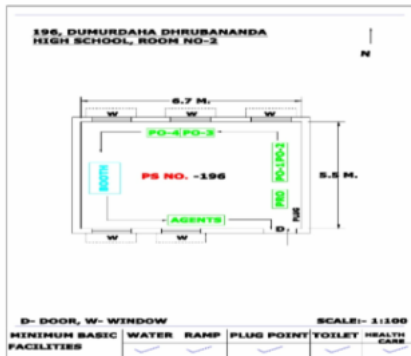

নির্বাচক নিবন্ধন আধিকারিকের স্বাক্ষর

Nazri Naksha

Google Map View

Polling Station Building Front View

Polling Station Front View

Cad View

Key MAP View

1 নাম : সেখ বেচা মায়ের নাম: দোলন বিবি বাড়ির নং : n0026 বয়স : 39 লিঙ্গ : পুরুষ	LCX2200897 ফটো উপলব্ধ	2 নাম : তাবাসুন বিবি স্বামীর নাম: সেখ বেচা বাড়ির নং : n0026 বয়স : 32 লিঙ্গ : মহিলা	NGB1743780 ফটো উপলব্ধ	3 নাম : রেশমা বিবি স্বামীর নাম: সেখ রবিন বাড়ির নং : n0026 বয়স : 37 লিঙ্গ : মহিলা	NGB1743806 ফটো উপলব্ধ
4 নাম : সেখ রবিন পিতার নাম: সেখ লালু বাড়ির নং : n0026 বয়স : 36 লিঙ্গ : পুরুষ	NGB1626399 ফটো উপলব্ধ	5 নাম : বুলবুলি বিবি স্বামীর নাম: সেখ আনোয়ার বাড়ির নং : n0177 বয়স : 59 লিঙ্গ : মহিলা	NGB1626514 ফটো উপলব্ধ	6 নাম : মধুমালা বিবি স্বামীর নাম: নাজিমউদ্দিন সেখ বাড়ির নং : n0038 বয়স : 33 লিঙ্গ : মহিলা	NGB2021384 ফটো উপলব্ধ
7 নাম : সাবিনা বিবি স্বামীর নাম: সেখ মফিজুল বাড়ির নং : n0041 বয়স : 27 লিঙ্গ : মহিলা	NGB2021442 ফটো উপলব্ধ	8 নাম : সালমা বিবি (বেগম) স্বামীর নাম: টোকান মল্লিক বাড়ির নং : n0036 বয়স : 37 লিঙ্গ : মহিলা	NGB2021509 ফটো উপলব্ধ	9 নাম : সাবির আলি মল্লিক পিতার নাম: টোকান মল্লিক বাড়ির নং : n0036 বয়স : 30 লিঙ্গ : পুরুষ	NGB2021533 ফটো উপলব্ধ
10 নাম : ইয়াসমিনা বিবি স্বামীর নাম: সেখ বাবু বাড়ির নং : n0034 বয়স : 30 লিঙ্গ : মহিলা	NGB2021590 ফটো উপলব্ধ	11 নাম : দোলেনা বিবি স্বামীর নাম: সেখ পিয়ার বাড়ির নং : n0184 বয়স : 46 লিঙ্গ : মহিলা	LCX1186832 ফটো উপলব্ধ	12 নাম : বলন বিবি স্বামীর নাম: লালু বাড়ির নং : n0026 বয়স : 66 লিঙ্গ : মহিলা	WB/40/188/483714 ফটো উপলব্ধ
13 নাম : ধুলি বিবি স্বামীর নাম: মাসরুল কাজি বাড়ির নং : n0026 বয়স : 39 লিঙ্গ : মহিলা	LCX2051811 ফটো উপলব্ধ	14 নাম : স্বরূপ কাজি মায়ের নাম: মাসরুল কাজী বাড়ির নং : এন0026 বয়স : 20 লিঙ্গ : পুরুষ	NGB2551356 ফটো উপলব্ধ	15 নাম : সালমা বিবি স্বামীর নাম: মনিরুদ্দিন সেখ বাড়ির নং : n0041 বয়স : 28 লিঙ্গ : মহিলা	NGB2021418 ফটো উপলব্ধ
16 নাম : সেখ নাসিরউদ্দিন পিতার নাম: সেখ মালেক বাড়ির নং : N38 বয়স : 27 লিঙ্গ : পুরুষ	NGB2234805 ফটো উপলব্ধ	17 নাম : আসমাউল বিবি স্বামীর নাম: নাজিমুদ্দিন মল্লিক বাড়ির নং : n0176 বয়স : 47 লিঙ্গ : মহিলা	LCX1185594 ফটো উপলব্ধ	18 নাম : সেখ সুরজ পিতার নাম: সেখ খালেক বাড়ির নং : এন0038 বয়স : 24 লিঙ্গ : পুরুষ	NGB2387645 ফটো উপলব্ধ
19 নাম : রুকমিনা খাতুন স্বামীর নাম: সরিফুল মল্লিক বাড়ির নং : এন0041 বয়স : 30 লিঙ্গ : মহিলা	NGB1952076 ফটো উপলব্ধ	20 নাম : জব্বারা বিবি স্বামীর নাম: সেখ খোরসেদ আলি বাড়ির নং : n0034 বয়স : 34 লিঙ্গ : মহিলা	NGB2021483 ফটো উপলব্ধ	21 নাম : বিশু কিস্কু পিতার নাম: ভুগান কিস্কু বাড়ির নং : 456 বয়স : 38 লিঙ্গ : পুরুষ	NGB2288983 ফটো উপলব্ধ
22 নাম : বর্না কিস্কু স্বামীর নাম: বিশু কিস্কু বাড়ির নং : 456 বয়স : 29 লিঙ্গ : মহিলা	NGB2289080 ফটো উপলব্ধ	23 নাম : মামনি খামরু (দাস) স্বামীর নাম: দীপক দাস বাড়ির নং : n0185 বয়স : 34 লিঙ্গ : মহিলা	NGB1340983 ফটো উপলব্ধ	24 নাম : সঞ্জিত দাস পিতার নাম: অলোক দাস বাড়ির নং : n0006 বয়স : 36 লিঙ্গ : পুরুষ	NGB1521590 ফটো উপলব্ধ
25 নাম : শিখা দাস স্বামীর নাম: কার্তিক দাস বাড়ির নং : n0183 বয়স : 42 লিঙ্গ : মহিলা	LCX2127124 ফটো উপলব্ধ	26 নাম : পিঙ্কি দাস পিতার নাম: গোপাল দাস বাড়ির নং : এন0001 বয়স : 22 লিঙ্গ : মহিলা	NGB2440535 ফটো উপলব্ধ	27 নাম : চৈতালী দাস স্বামীর নাম: হরেন চন্দ্র দাস বাড়ির নং : n0002 বয়স : 45 লিঙ্গ : মহিলা	GFY2162246 ফটো উপলব্ধ
28 নাম : শীলা দাস স্বামীর নাম: গৌর দাস বাড়ির নং : n0006 বয়স : 33 লিঙ্গ : মহিলা	NGB1846575 ফটো উপলব্ধ	29 নাম : হরেন চন্দ্র দাস পিতার নাম: রসিক লাল দাস বাড়ির নং : n0002 বয়স : 61 লিঙ্গ : পুরুষ	NGB2194454 ফটো উপলব্ধ	30 নাম : মিনতি দাস স্বামীর নাম: দুলাল দাস বাড়ির নং : n0002 বয়স : 64 লিঙ্গ : মহিলা	WB/40/188/483511 ফটো উপলব্ধ