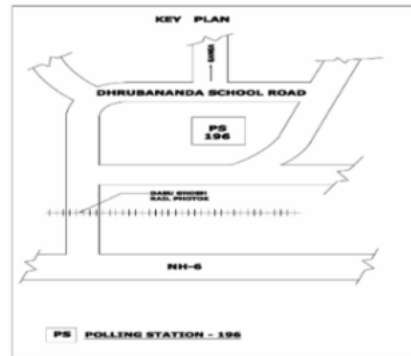

নির্বাচক নিবন্ধন আধিকারিকের স্বাক্ষর

Nazri Naksha

Google Map View

Polling Station Building Front View

Polling Station Front View

Cad View

Key MAP View

1 নাম : সেখ বেচা মায়ের নাম: দোলন বিবি বাড়ির নং : n0026 বয়স : 39 লিঙ্গ : পুরুষ	LCX2200897 ফটো উপলব্ধ	2 নাম : তাবাসুন বিবি স্বামীর নাম: সেখ বেচা বাড়ির নং : n0026 বয়স : 32 লিঙ্গ : মহিলা	NGB1743780 ফটো উপলব্ধ	3 নাম : রেশমা বিবি স্বামীর নাম: সেখ রবিন বাড়ির নং : n0026 বয়স : 37 লিঙ্গ : মহিলা	NGB1743806 ফটো উপলব্ধ
4 নাম : সেখ রবিন পিতার নাম: সেখ লালু বাড়ির নং : n0026 বয়স : 36 লিঙ্গ : পুরুষ	NGB1626399 ফটো উপলব্ধ	5 নাম : বুলবুলি বিবি স্বামীর নাম: সেখ আনোয়ার বাড়ির নং : n0177 বয়স : 59 লিঙ্গ : মহিলা	NGB1626514 ফটো উপলব্ধ	6 নাম : মধুমালা বিবি স্বামীর নাম: নাজিমউদ্দিন সেখ বাড়ির নং : n0038 বয়স : 33 লিঙ্গ : মহিলা	NGB2021384 ফটো উপলব্ধ
7 নাম : সাবিনা বিবি স্বামীর নাম: সেখ মফিজুল বাড়ির নং : n0041 বয়স : 27 লিঙ্গ : মহিলা	NGB2021442 ফটো উপলব্ধ	8 নাম : সালমা বিবি (বেগম) স্বামীর নাম: টোকান মল্লিক বাড়ির নং : n0036 বয়স : 37 লিঙ্গ : মহিলা	NGB2021509 ফটো উপলব্ধ	9 নাম : সাবির আলি মল্লিক পিতার নাম: টোকান মল্লিক বাড়ির নং : n0036 বয়স : 30 লিঙ্গ : পুরুষ	NGB2021533 ফটো উপলব্ধ
10 নাম : ইয়াসমিনা বিবি স্বামীর নাম: সেখ বাবু বাড়ির নং : n0034 বয়স : 30 লিঙ্গ : মহিলা	NGB2021590 ফটো উপলব্ধ	11 নাম : দোলেনা বিবি স্বামীর নাম: সেখ পিয়ার বাড়ির নং : n0184 বয়স : 46 লিঙ্গ : মহিলা	LCX1186832 ফটো উপলব্ধ	12 নাম : বলন বিবি স্বামীর নাম: লালু বাড়ির নং : n0026 বয়স : 66 লিঙ্গ : মহিলা	WB/40/188/483714 ফটো উপলব্ধ
13 নাম : ধুলি বিবি স্বামীর নাম: মাসরুল কাজি বাড়ির নং : n0026 বয়স : 39 লিঙ্গ : মহিলা	LCX2051811 ফটো উপলব্ধ	14 নাম : স্বরূপ কাজি মায়ের নাম: মাসরুল কাজী বাড়ির নং : এন0026 বয়স : 20 লিঙ্গ : পুরুষ	NGB2551356 ফটো উপলব্ধ	15 নাম : সালমা বিবি স্বামীর নাম: মনিরুদ্দিন সেখ বাড়ির নং : n0041 বয়স : 28 লিঙ্গ : মহিলা	NGB2021418 ফটো উপলব্ধ
16 নাম : সেখ নাসিরউদ্দিন পিতার নাম: সেখ মালেক বাড়ির নং : N38 বয়স : 27 লিঙ্গ : পুরুষ	NGB2234805 ফটো উপলব্ধ	17 নাম : আসমাউল বিবি স্বামীর নাম: নাজিমুদ্দিন মল্লিক বাড়ির নং : n0176 বয়স : 47 লিঙ্গ : মহিলা	LCX1185594 ফটো উপলব্ধ	18 নাম : সেখ সুরজ পিতার নাম: সেখ খালেক বাড়ির নং : এন0038 বয়স : 24 লিঙ্গ : পুরুষ	NGB2387645 ফটো উপলব্ধ
19 নাম : রুকমিনা খাতুন স্বামীর নাম: সরিফুল মল্লিক বাড়ির নং : এন0041 বয়স : 30 লিঙ্গ : মহিলা	NGB1952076 ফটো উপলব্ধ	20 নাম : জব্বারা বিবি স্বামীর নাম: সেখ খোরসেদ আলি বাড়ির নং : n0034 বয়স : 34 লিঙ্গ : মহিলা	NGB2021483 ফটো উপলব্ধ	21 নাম : বিশু কিস্কু পিতার নাম: ভুগান কিস্কু বাড়ির নং : 456 বয়স : 38 লিঙ্গ : পুরুষ	NGB2288983 ফটো উপলব্ধ
22 নাম : বর্না কিস্কু স্বামীর নাম: বিশু কিস্কু বাড়ির নং : 456 বয়স : 29 লিঙ্গ : মহিলা	NGB2289080 ফটো উপলব্ধ	23 নাম : মামনি খামরু (দাস) স্বামীর নাম: দীপক দাস বাড়ির নং : n0185 বয়স : 34 লিঙ্গ : মহিলা	NGB1340983 ফটো উপলব্ধ	24 নাম : সঞ্জিত দাস পিতার নাম: অলোক দাস বাড়ির নং : n0006 বয়স : 36 লিঙ্গ : পুরুষ	NGB1521590 ফটো উপলব্ধ
25 নাম : শিখা দাস স্বামীর নাম: কার্তিক দাস বাড়ির নং : n0183 বয়স : 42 লিঙ্গ : মহিলা	LCX2127124 ফটো উপলব্ধ	26 নাম : পিঙ্কি দাস পিতার নাম: গোপাল দাস বাড়ির নং : এন0001 বয়স : 22 লিঙ্গ : মহিলা	NGB2440535 ফটো উপলব্ধ	27 নাম : চৈতালী দাস স্বামীর নাম: হরেন চন্দ্র দাস বাড়ির নং : n0002 বয়স : 45 লিঙ্গ : মহিলা	GFY2162246 ফটো উপলব্ধ
28 নাম : শীলা দাস স্বামীর নাম: গৌর দাস বাড়ির নং : n0006 বয়স : 33 লিঙ্গ : মহিলা	NGB1846575 ফটো উপলব্ধ	29 নাম : হরেন চন্দ্র দাস পিতার নাম: রসিক লাল দাস বাড়ির নং : n0002 বয়স : 61 লিঙ্গ : পুরুষ	NGB2194454 ফটো উপলব্ধ	30 নাম : মিনতি দাস স্বামীর নাম: দুলাল দাস বাড়ির নং : n0002 বয়স : 64 লিঙ্গ : মহিলা	WB/40/188/483511 ফটো উপলব্ধ