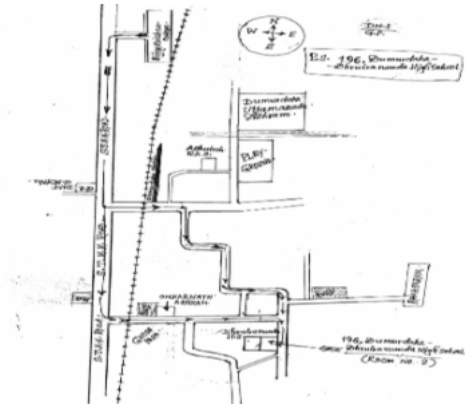

Nazri Naksha