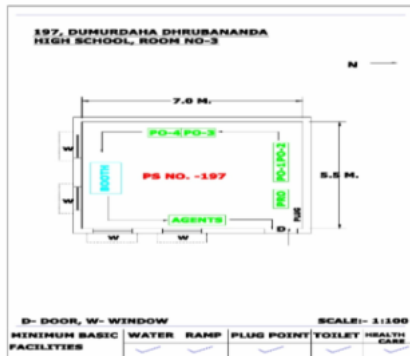

নির্বাচক নিবন্ধন আধিকারিকের স্বাক্ষর

Nazri Naksha

Google Map View

Polling Station Building Front View

Polling Station Front View

Cad View

Key MAP View

1 নাম : সেরিনা বিবি স্বামীর নাম: সেখ হাসেন আলী বাড়ির নং : n0243 বয়স : 40 লিঙ্গ : মহিলা	NGB0838185 ফটো উপলব্ধ	2 নাম : স্বর্নাঞ্জলী অধিকারী পিতার নাম: শুভেন্দু অধিকারী বাড়ির নং : N001 বয়স : 24 লিঙ্গ : মহিলা	NGB2289056 ফটো উপলব্ধ	3 নাম : শুভেন্দু অধিকারী পিতার নাম: দেবদাস অধিকারী বাড়ির নং : n0001 বয়স : 60 লিঙ্গ : পুরুষ	NGB2316503 ফটো উপলব্ধ
4 নাম : সোনালী অধিকারী পিতার নাম: দেবদাস অধিকারী বাড়ির নং : নং152 বয়স : 54 লিঙ্গ : মহিলা	NGB2289247 ফটো উপলব্ধ	5 নাম : সাবিনা বিবি স্বামীর নাম: ইয়াকত আলি বাড়ির নং : নং110 বয়স : 33 লিঙ্গ : মহিলা	NGB2289130 ফটো উপলব্ধ	6 নাম : দিব্যেন্দু অধিকারী পিতার নাম: দেবদাস অধিকারী বাড়ির নং : নং119 বয়স : 47 লিঙ্গ : পুরুষ	NGB2289452 ফটো উপলব্ধ
7 নাম : অর্চনা অধিকারী স্বামীর নাম: শুভেন্দু অধিকারী বাড়ির নং : n0001 বয়স : 31 লিঙ্গ : মহিলা	WB/24/164/393387 ফটো উপলব্ধ	8 নাম : অর্চনা আচা স্বামীর নাম: মহিম আচা বাড়ির নং : বয়স : 83 লিঙ্গ : মহিলা	NGB1342195 ফটো উপলব্ধ	9 নাম : সেখ আব্বাস পিতার নাম: নজরুল ইসলাম বাড়ির নং : নং156 বয়স : 35 লিঙ্গ : পুরুষ	NGB2289148 ফটো উপলব্ধ
10 নাম : সেখ সাহিল আলি পিতার নাম: সেখ হোসেন আলি বাড়ির নং : N0142 বয়স : 25 লিঙ্গ : পুরুষ	NGB2224632 ফটো উপলব্ধ	11 নাম : সেখ রাফিক আলি পিতার নাম: সেখ মনসুর আদী বাড়ির নং : N0142 বয়স : 25 লিঙ্গ : পুরুষ	NGB2224699 ফটো উপলব্ধ	12 নাম : শায়ন ঘোষ পিতার নাম: পরিতোষ ঘোষ বাড়ির নং : এন0549 বয়স : 24 লিঙ্গ : পুরুষ	NGB2294866 ফটো উপলব্ধ
13 নাম : দীপা ঘোষ স্বামীর নাম: জয়ন্ত ঘোষ বাড়ির নং : এন0007 বয়স : 38 লিঙ্গ : মহিলা	WOD1690510 ফটো উপলব্ধ	14 নাম : শেফালী ঘোষ স্বামীর নাম: বাসুদেব ঘোষ বাড়ির নং : n0009 বয়স : 63 লিঙ্গ : মহিলা	NGB2194975 ফটো উপলব্ধ	15 নাম : রিয়া ঘোষ স্বামীর নাম: সুখেন ঘোষ বাড়ির নং : 004 বয়স : 25 লিঙ্গ : মহিলা	NGB2234706 ফটো উপলব্ধ
16 নাম : প্রিয়া খাঁ ঘোষ স্বামীর নাম: অরিন্দম ঘোষ বাড়ির নং : নং009 বয়স : 29 লিঙ্গ : মহিলা	NGB2289031 ফটো উপলব্ধ	17 নাম : সুপ্রিয় ঘোষ পিতার নাম: বিমল ঘোষ বাড়ির নং : 0011 বয়স : 24 লিঙ্গ : পুরুষ	NGB2234664 ফটো উপলব্ধ	18 নাম : সন্ধ্যা ঘোষ স্বামীর নাম: অশোক ঘোষ বাড়ির নং : n0018 বয়স : 61 লিঙ্গ : মহিলা	NGB2461952 ফটো উপলব্ধ
19 নাম : দেবযানী ঘোষ পিতার নাম: শঙ্করাজ ঘোষ বাড়ির নং : এন0005 বয়স : 22 লিঙ্গ : মহিলা	NGB2416089 ফটো উপলব্ধ	20 নাম : মৌমিতা ঘোষ পিতার নাম: বিল্বমঙ্গল ঘোষ বাড়ির নং : এন0157 বয়স : 22 লিঙ্গ : মহিলা	NGB2426542 ফটো উপলব্ধ	21 নাম : সুরজিৎ ঘোষ পিতার নাম: গোপাল ঘোষ বাড়ির নং : n 0008 বয়স : 33 লিঙ্গ : পুরুষ	NGB1443498 ফটো উপলব্ধ
22 নাম : সুষমা ঘোষ স্বামীর নাম: বিপ্লব ঘোষ বাড়ির নং : n0018 বয়স : 36 লিঙ্গ : মহিলা	MTM3105640 ফটো উপলব্ধ	23 নাম : সোমা ঘোষ স্বামীর নাম: মলয় ঘোষ বাড়ির নং : 0018 বয়স : 31 লিঙ্গ : মহিলা	THQ1489632 ফটো উপলব্ধ	24 নাম : অশোক ঘোষ পিতার নাম: তারাপদ ঘোষ বাড়ির নং : n0013 বয়স : 68 লিঙ্গ : পুরুষ	NGB1870500 ফটো উপলব্ধ
25 নাম : পল্লব ঘোষ পিতার নাম: অরুণ ঘোষ বাড়ির নং : n0267 বয়স : 26 লিঙ্গ : পুরুষ	NGB2059137 ফটো উপলব্ধ	26 নাম : অতনু ঘোষ স্বামীর নাম: টোটন ঘোষ বাড়ির নং : n0269 বয়স : 33 লিঙ্গ : মহিলা	NGB2059145 ফটো উপলব্ধ	27 নাম : তিথি ঘোষ স্বামীর নাম: সঞ্জয় ঘোষ বাড়ির নং : n0270 বয়স : 29 লিঙ্গ : মহিলা	NGB2059152 ফটো উপলব্ধ
28 নাম : প্রিয়া ঘোষ স্বামীর নাম: সৌমেন ঘোষ বাড়ির নং : n0129 বয়স : 29 লিঙ্গ : মহিলা	AQT1704386 ফটো উপলব্ধ	29 নাম : রীতা দাস স্বামীর নাম: সুরজিৎ দাস বাড়ির নং : n0009 বয়স : 32 লিঙ্গ : মহিলা	YCF1512821 ফটো উপলব্ধ	30 নাম : রিকু ঘোষ পিতার নাম: তরুণ ঘোষ বাড়ির নং : n0279 বয়স : 26 লিঙ্গ : মহিলা	NGB2059236 ফটো উপলব্ধ