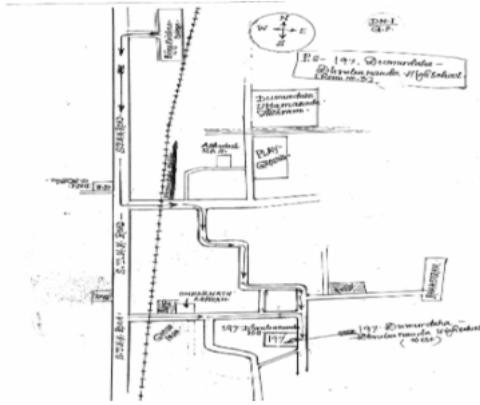

Nazri Naksha