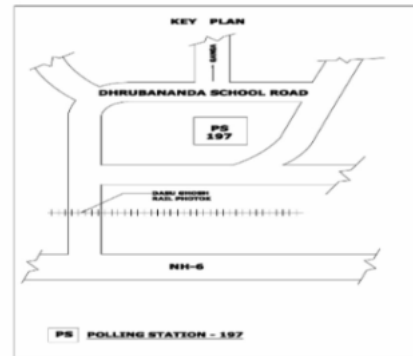

Key MAP View