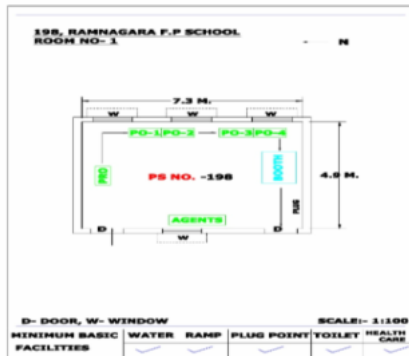

নির্বাচক নিবন্ধন আধিকারিকের স্বাক্ষর

Nazri Naksha

Google Map View

Polling Station Building Front View

Polling Station Front View

Cad View

Key MAP View

1 নাম : প্রীতিকনা কোলে স্বামীর নাম: মহাদেব কোলে বাড়ির নং : n0024 বয়স : 50 লিঙ্গ : মহিলা	WB/40/188/519517	ফটো উপলব্ধ	2 নাম : রতন কোলে পিতার নাম: মনুথ কোলে বাড়ির নং : n0024 বয়স : 50 লিঙ্গ : পুরুষ	WB/40/188/519372	ফটো উপলব্ধ	3 নাম : পলি কোলে স্বামীর নাম: রতন কোলে বাড়ির নং : n0024 বয়স : 44 লিঙ্গ : মহিলা	NGB1342807	ফটো উপলব্ধ
4 নাম : সোমা কোলে স্বামীর নাম: মিলন কোলে বাড়ির নং : n0229 বয়স : 31 লিঙ্গ : মহিলা	THQ1478643	ফটো উপলব্ধ	5 নাম : শুরা কোলে স্বামীর নাম: চন্দ্রনাথ কোলে বাড়ির নং : n0064 বয়স : 44 লিঙ্গ : মহিলা	LCX1744341	ফটো উপলব্ধ	6 নাম : সত্যবতী কোলে স্বামীর নাম: মিতুন কোলে বাড়ির নং : n0093 বয়স : 41 লিঙ্গ : মহিলা	LCX2117885	ফটো উপলব্ধ
7 নাম : রিস্পা কোলে পিতার নাম: কৃষ্ণ চন্দ্র কোলে বাড়ির নং : n0336 বয়স : 24 লিঙ্গ : মহিলা	NGB2234623	ফটো উপলব্ধ	8 নাম : অর্ক কোলে পিতার নাম: সঞ্জয় কোলে বাড়ির নং : এন0000 বয়স : 22 লিঙ্গ : পুরুষ	NGB2404796	ফটো উপলব্ধ	9 নাম : অঙ্কিতা কোলে পিতার নাম: মহাদেব কোলে বাড়ির নং : এন0000 বয়স : 22 লিঙ্গ : মহিলা	NGB2404838	ফটো উপলব্ধ
10 নাম : আকাশ কোলে পিতার নাম: চন্দ্রনাথ কোলে বাড়ির নং : এন0000 বয়স : 22 লিঙ্গ : পুরুষ	NGB2404846	ফটো উপলব্ধ	11 নাম : প্রীতিকনা কোলে পিতার নাম: আনন্দ কোলে বাড়ির নং : এন0000 বয়স : 22 লিঙ্গ : মহিলা	NGB2416394	ফটো উপলব্ধ	12 নাম : রানা কোলে পিতার নাম: রাজকুমার কোলে বাড়ির নং : এন0000 বয়স : 22 লিঙ্গ : পুরুষ	NGB2426633	ফটো উপলব্ধ
13 নাম : বিমল সাউ স্বামীর নাম: মুকেশ সাউ বাড়ির নং : এন0024 বয়স : 39 লিঙ্গ : মহিলা	CQD2570794	ফটো উপলব্ধ	14 নাম : মহাদেব কোলে পিতার নাম: মনুথনাথ কোলে বাড়ির নং : n0024 বয়স : 57 লিঙ্গ : পুরুষ	NGB2519080	ফটো উপলব্ধ	15 নাম : পিঙ্কি কোলে মন্ডল স্বামীর নাম: ঋত্বিক কোলে বাড়ির নং : n0237 বয়স : 32 লিঙ্গ : মহিলা	NGB1642776	ফটো উপলব্ধ
16 নাম : কাবেরী কোলে মালো স্বামীর নাম: কিংসুক কোলে বাড়ির নং : n0061 বয়স : 43 লিঙ্গ : মহিলা	LCX1755578	ফটো উপলব্ধ	17 নাম : তুহিন খামারু পিতার নাম: অশোক খামারু বাড়ির নং : n0017 বয়স : 27 লিঙ্গ : পুরুষ	NGB2021863	ফটো উপলব্ধ	18 নাম : অরিজিত খামারু পিতার নাম: কমল খামারু বাড়ির নং : n0342 বয়স : 26 লিঙ্গ : পুরুষ	NGB2258739	ফটো উপলব্ধ
19 নাম : রিয়া খামারু পিতার নাম: মধুসূদন খামারু বাড়ির নং : n0316 বয়স : 24 লিঙ্গ : মহিলা	NGB2234581	ফটো উপলব্ধ	20 নাম : অরবিন্দ মৈত্রী পিতার নাম: রামসেবক মৈত্রী বাড়ির নং : এন0020 বয়স : 20 লিঙ্গ : পুরুষ	NGB2384675	ফটো উপলব্ধ	21 নাম : রঞ্জন কুমার খামারু পিতার নাম: গোপাল খামারু বাড়ির নং : n0014 বয়স : 61 লিঙ্গ : পুরুষ	NGB2309482	ফটো উপলব্ধ
22 নাম : সৌগত খামারু পিতার নাম: ঠগু খামারু বাড়ির নং : n0014 বয়স : 29 লিঙ্গ : পুরুষ	NGB1847052	ফটো উপলব্ধ	23 নাম : কেষ্ট খামারু পিতার নাম: ঋষিকেশ খামারু বাড়ির নং : n0015 বয়স : 59 লিঙ্গ : পুরুষ	WB/40/188/519525	ফটো উপলব্ধ	24 নাম : সনকা খামারু স্বামীর নাম: কেষ্ট খামারু বাড়ির নং : n0015 বয়স : 56 লিঙ্গ : মহিলা	WB/40/188/519428	ফটো উপলব্ধ
25 নাম : দুর্গা খামারু স্বামীর নাম: শশধর খামারু বাড়ির নং : n0016 বয়স : 87 লিঙ্গ : মহিলা	WB/40/188/519574	ফটো উপলব্ধ	26 নাম : গৌতম সাঁতরা পিতার নাম: অজিত সাঁতরা বাড়ির নং : n0016 বয়স : 50 লিঙ্গ : পুরুষ	WB/40/188/519508	ফটো উপলব্ধ	27 নাম : চম্পা সাঁতরা স্বামীর নাম: গৌতম সাঁতরা বাড়ির নং : n0016 বয়স : 43 লিঙ্গ : মহিলা	LCX1746718	ফটো উপলব্ধ
28 নাম : হারাধন খামারু পিতার নাম: শিব খামারু বাড়ির নং : n0017 বয়স : 79 লিঙ্গ : পুরুষ	WB/40/188/519427	ফটো উপলব্ধ	29 নাম : সবিতা খামারু স্বামীর নাম: হারাধন খামারু বাড়ির নং : n0017 বয়স : 76 লিঙ্গ : মহিলা	WB/40/188/519531	ফটো উপলব্ধ	30 নাম : রীতা খামারু স্বামীর নাম: অশোক খামারু বাড়ির নং : n0017 বয়স : 48 লিঙ্গ : মহিলা	LCX1188515	ফটো উপলব্ধ