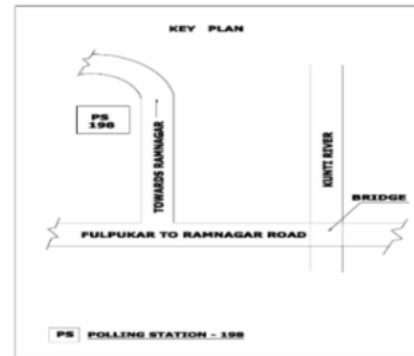

নির্বাচক নিবন্ধন আধিকারিকের স্বাক্ষর

Nazri Naksha

Google Map View

Polling Station Building Front View

Polling Station Front View

Cad View

Key MAP View

1 নাম : প্রীতিকনা কোলে স্বামীর নাম: মহাদেব কোলে বাড়ির নং : n0024 বয়স : 50 লিঙ্গ : মহিলা	WB/40/188/519517	ফটো উপলব্ধ	2 নাম : রতন কোলে পিতার নাম: মনুথ কোলে বাড়ির নং : n0024 বয়স : 50 লিঙ্গ : পুরুষ	WB/40/188/519372	ফটো উপলব্ধ	3 নাম : পলি কোলে স্বামীর নাম: রতন কোলে বাড়ির নং : n0024 বয়স : 44 লিঙ্গ : মহিলা	NGB1342807	ফটো উপলব্ধ
4 নাম : সোমা কোলে স্বামীর নাম: মিলন কোলে বাড়ির নং : n0229 বয়স : 31 লিঙ্গ : মহিলা	THQ1478643	ফটো উপলব্ধ	5 নাম : শুরা কোলে স্বামীর নাম: চন্দ্রনাথ কোলে বাড়ির নং : n0064 বয়স : 44 লিঙ্গ : মহিলা	LCX1744341	ফটো উপলব্ধ	6 নাম : সত্যবতী কোলে স্বামীর নাম: মিতুন কোলে বাড়ির নং : n0093 বয়স : 41 লিঙ্গ : মহিলা	LCX2117885	ফটো উপলব্ধ
7 নাম : রিস্পা কোলে পিতার নাম: কৃষ্ণ চন্দ্র কোলে বাড়ির নং : n0336 বয়স : 24 লিঙ্গ : মহিলা	NGB2234623	ফটো উপলব্ধ	8 নাম : অর্ক কোলে পিতার নাম: সঞ্জয় কোলে বাড়ির নং : এন0000 বয়স : 22 লিঙ্গ : পুরুষ	NGB2404796	ফটো উপলব্ধ	9 নাম : অঙ্কিতা কোলে পিতার নাম: মহাদেব কোলে বাড়ির নং : এন0000 বয়স : 22 লিঙ্গ : মহিলা	NGB2404838	ফটো উপলব্ধ
10 নাম : আকাশ কোলে পিতার নাম: চন্দ্রনাথ কোলে বাড়ির নং : এন0000 বয়স : 22 লিঙ্গ : পুরুষ	NGB2404846	ফটো উপলব্ধ	11 নাম : প্রীতিকনা কোলে পিতার নাম: আনন্দ কোলে বাড়ির নং : এন0000 বয়স : 22 লিঙ্গ : মহিলা	NGB2416394	ফটো উপলব্ধ	12 নাম : রানা কোলে পিতার নাম: রাজকুমার কোলে বাড়ির নং : এন0000 বয়স : 22 লিঙ্গ : পুরুষ	NGB2426633	ফটো উপলব্ধ
13 নাম : বিমল সাউ স্বামীর নাম: মুকেশ সাউ বাড়ির নং : এন0024 বয়স : 39 লিঙ্গ : মহিলা	CQD2570794	ফটো উপলব্ধ	14 নাম : মহাদেব কোলে পিতার নাম: মনুথনাথ কোলে বাড়ির নং : n0024 বয়স : 57 লিঙ্গ : পুরুষ	NGB2519080	ফটো উপলব্ধ	15 নাম : পিঙ্কি কোলে মন্ডল স্বামীর নাম: ঋত্বিক কোলে বাড়ির নং : n0237 বয়স : 32 লিঙ্গ : মহিলা	NGB1642776	ফটো উপলব্ধ
16 নাম : কাবেরী কোলে মালো স্বামীর নাম: কিংসুক কোলে বাড়ির নং : n0061 বয়স : 43 লিঙ্গ : মহিলা	LCX1755578	ফটো উপলব্ধ	17 নাম : তুহিন খামারু পিতার নাম: অশোক খামারু বাড়ির নং : n0017 বয়স : 27 লিঙ্গ : পুরুষ	NGB2021863	ফটো উপলব্ধ	18 নাম : অরিজিত খামারু পিতার নাম: কমল খামারু বাড়ির নং : n0342 বয়স : 26 লিঙ্গ : পুরুষ	NGB2258739	ফটো উপলব্ধ
19 নাম : রিয়া খামারু পিতার নাম: মধুসূদন খামারু বাড়ির নং : n0316 বয়স : 24 লিঙ্গ : মহিলা	NGB2234581	ফটো উপলব্ধ	20 নাম : অরবিন্দ মৈত্রী পিতার নাম: রামসেবক মৈত্রী বাড়ির নং : এন0020 বয়স : 20 লিঙ্গ : পুরুষ	NGB2384675	ফটো উপলব্ধ	21 নাম : রঞ্জন কুমার খামারু পিতার নাম: গোপাল খামারু বাড়ির নং : n0014 বয়স : 61 লিঙ্গ : পুরুষ	NGB2309482	ফটো উপলব্ধ
22 নাম : সৌগত খামারু পিতার নাম: ঠগু খামারু বাড়ির নং : n0014 বয়স : 29 লিঙ্গ : পুরুষ	NGB1847052	ফটো উপলব্ধ	23 নাম : কেষ্ট খামারু পিতার নাম: ঋষিকেশ খামারু বাড়ির নং : n0015 বয়স : 59 লিঙ্গ : পুরুষ	WB/40/188/519525	ফটো উপলব্ধ	24 নাম : সনকা খামারু স্বামীর নাম: কেষ্ট খামারু বাড়ির নং : n0015 বয়স : 56 লিঙ্গ : মহিলা	WB/40/188/519428	ফটো উপলব্ধ
25 নাম : দুর্গা খামারু স্বামীর নাম: শশধর খামারু বাড়ির নং : n0016 বয়স : 87 লিঙ্গ : মহিলা	WB/40/188/519574	ফটো উপলব্ধ	26 নাম : গৌতম সাঁতরা পিতার নাম: অজিত সাঁতরা বাড়ির নং : n0016 বয়স : 50 লিঙ্গ : পুরুষ	WB/40/188/519508	ফটো উপলব্ধ	27 নাম : চম্পা সাঁতরা স্বামীর নাম: গৌতম সাঁতরা বাড়ির নং : n0016 বয়স : 43 লিঙ্গ : মহিলা	LCX1746718	ফটো উপলব্ধ
28 নাম : হারাধন খামারু পিতার নাম: শিব খামারু বাড়ির নং : n0017 বয়স : 79 লিঙ্গ : পুরুষ	WB/40/188/519427	ফটো উপলব্ধ	29 নাম : সবিতা খামারু স্বামীর নাম: হারাধন খামারু বাড়ির নং : n0017 বয়স : 76 লিঙ্গ : মহিলা	WB/40/188/519531	ফটো উপলব্ধ	30 নাম : রীতা খামারু স্বামীর নাম: অশোক খামারু বাড়ির নং : n0017 বয়স : 48 লিঙ্গ : মহিলা	LCX1188515	ফটো উপলব্ধ