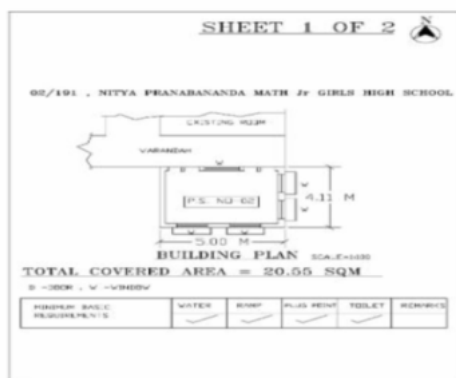

Nazri Naksha