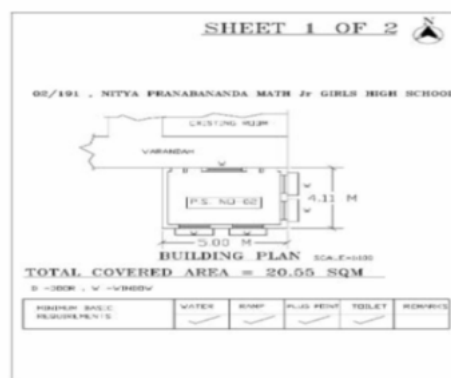

নির্বাচক নিবন্ধন আধিকারিকের স্বাক্ষর

Nazri Naksha

Google Map View

Polling Station Building Front View

Polling Station Front View

Cad View

Key MAP View

1 নাম : সেখ ইয়াসিন পিতার নাম : সেখ আসাদ আলি বাড়ির নং : 0094 বয়স : 28 লিঙ্গ : পুরুষ	NGB2283877	ফটো উপলব্ধ	Q 2 নাম : দিব্যেন্দু মালো পিতার নাম : গোবিন্দ মালো বাড়ির নং : 197 বয়স : 25 লিঙ্গ : পুরুষ	NGB2280907	ফটো উপলব্ধ	Q 3 নাম : সরস্বতী চৌধুরী মায়ের নাম : উর্মিলা চৌধুরী বাড়ির নং : 112 বয়স : 24 লিঙ্গ : মহিলা	NGB2279255	ফটো উপলব্ধ
4 নাম : বন্দনা সরকার পিতার নাম : কালিদাস সরকার বাড়ির নং : 0131 বয়স : 24 লিঙ্গ : মহিলা	NGB2278604	ফটো উপলব্ধ	Q 5 নাম : তিথি দাস স্বামীর নাম : মিলন দাস বাড়ির নং : 205 বয়স : 37 লিঙ্গ : মহিলা	NGB2279180	ফটো উপলব্ধ	6 নাম : রানজিনা বিবি স্বামীর নাম : সেখ আকবর আলি বাড়ির নং : 0086 বয়স : 32 লিঙ্গ : মহিলা	NGB2281095	ফটো উপলব্ধ
7 নাম : সুজন মজুমদার পিতার নাম : প্রমোদ মজুমদার বাড়ির নং : 161 বয়স : 27 লিঙ্গ : পুরুষ	NGB2279065	ফটো উপলব্ধ	8 নাম : গোষ্ঠ কুম্মী পিতার নাম : কার্তিক চন্দ্র কুম্মী বাড়ির নং : 003 বয়স : 26 লিঙ্গ : পুরুষ	NGB2280659	ফটো উপলব্ধ	9 নাম : পার্থ ভড় পিতার নাম : দীপক ভড় বাড়ির নং : 0067 বয়স : 24 লিঙ্গ : পুরুষ	NGB2280451	ফটো উপলব্ধ
10 নাম : সামসুন্নাহার খাতুন পিতার নাম : হারুণ উল-রাসিদ বাড়ির নং : 169 বয়স : 23 লিঙ্গ : মহিলা	NGB2283505	ফটো উপলব্ধ	11 নাম : রাকেশ দাস পিতার নাম : সুকুমার দাস বাড়ির নং : 0141 বয়স : 25 লিঙ্গ : পুরুষ	NGB2278653	ফটো উপলব্ধ	12 নাম : অনিমা ভড় স্বামীর নাম : রবি শঙ্কর ভড় বাড়ির নং : 0029 বয়স : 34 লিঙ্গ : মহিলা	NGB2280857	ফটো উপলব্ধ
13 নাম : সেখ সাব্বের মায়ের নাম : আজমিরা বিবি বাড়ির নং : 0085 বয়স : 21 লিঙ্গ : পুরুষ	NGB2283240	ফটো উপলব্ধ	14 নাম : আসমিরা বিবি স্বামীর নাম : সেখ আজাদ বাড়ির নং : 101 বয়স : 26 লিঙ্গ : মহিলা	NGB2283307	ফটো উপলব্ধ	15 নাম : সুরজিৎ বিশ্বাস পিতার নাম : প্রিয়লাল বিশ্বাস বাড়ির নং : 156 বয়স : 29 লিঙ্গ : পুরুষ	NGB2281046	ফটো উপলব্ধ
16 নাম : সেখ ইসাফ ল পিতার নাম : সেখ আলিম বাড়ির নং : 0107 বয়স : 27 লিঙ্গ : পুরুষ	NGB2281152	ফটো উপলব্ধ	17 নাম : রাহুল সিং পিতার নাম : রমেশ সিং বাড়ির নং : 221 বয়স : 24 লিঙ্গ : পুরুষ	NGB2280576	ফটো উপলব্ধ	18 নাম : অনিতা কুন্ডু স্বামীর নাম : জ্যোতির্ময় কুন্ডু বাড়ির নং : n0023 বয়স : 73 লিঙ্গ : মহিলা	WB/40/188/009336	ফটো উপলব্ধ
19 নাম : অমিতাভ কুন্ডু পিতার নাম : জ্যোতির্ময় কুন্ডু বাড়ির নং : n0023 বয়স : 60 লিঙ্গ : পুরুষ	LCX1199637	ফটো উপলব্ধ	20 নাম : সুস্মিতা কুন্ডু স্বামীর নাম : অমিতাভ কুন্ডু বাড়ির নং : n0023 বয়স : 50 লিঙ্গ : মহিলা	WB/11/075/279508	ফটো উপলব্ধ	21 নাম : প্রতিমা কুন্ডু পিতার নাম : জ্যোতির্ময় কুন্ডু বাড়ির নং : n0023 বয়স : 50 লিঙ্গ : মহিলা	WB/40/188/009331	ফটো উপলব্ধ
22 নাম : টুসি ভড় স্বামীর নাম : মোহন ভড় বাড়ির নং : n0023 বয়স : 33 লিঙ্গ : মহিলা	NGB1674944	ফটো উপলব্ধ	23 নাম : অর্পিতা কুণ্ডু পিতার নাম : অমিতাভ কুণ্ডু বাড়ির নং : এন0023 বয়স : 23 লিঙ্গ : মহিলা	NGB2341436	ফটো উপলব্ধ	24 নাম : ষষ্ঠী কুম্মী পিতার নাম : কার্তিক কুম্মী বাড়ির নং : n0003 বয়স : 28 লিঙ্গ : পুরুষ	NGB1879436	ফটো উপলব্ধ
25 নাম : কার্তিকচন্দ্র কুম্মী পিতার নাম : নেপাল কুম্মী বাড়ির নং : n0003 বয়স : 76 লিঙ্গ : পুরুষ	WB/40/188/003513	ফটো উপলব্ধ	26 নাম : মহাদেব কুম্মী পিতার নাম : কার্তিক কুম্মী বাড়ির নং : n0003 বয়স : 30 লিঙ্গ : পুরুষ	NGB1674845	ফটো উপলব্ধ	27 নাম : সেখ খোন্দুর পিতার নাম : আবদুল্লাহ তিফ বাড়ির নং : এন0026 বয়স : 48 লিঙ্গ : পুরুষ	RVU2541969	ফটো উপলব্ধ
28 নাম : রিচা ঘোষ পিতার নাম : নারকগোপাল ঘোষ বাড়ির নং : এন0191 বয়স : 22 লিঙ্গ : মহিলা	NGB2406619	ফটো উপলব্ধ	29 নাম : পার্বতী চৌধুরী পিতার নাম : জগদীশ চৌধুরী বাড়ির নং : এন0283 বয়স : 35 লিঙ্গ : মহিলা	IMW1131663	ফটো উপলব্ধ	30 নাম : কানাইলাল চৌধুরী পিতার নাম : কুপাল চৌধুরী বাড়ির নং : n0020 বয়স : 42 লিঙ্গ : পুরুষ	LCX1601038	ফটো উপলব্ধ