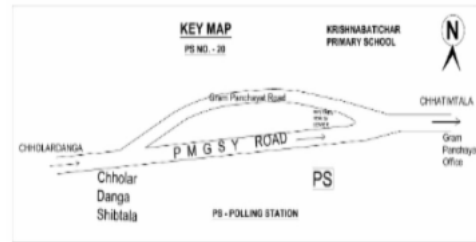

Key MAP View