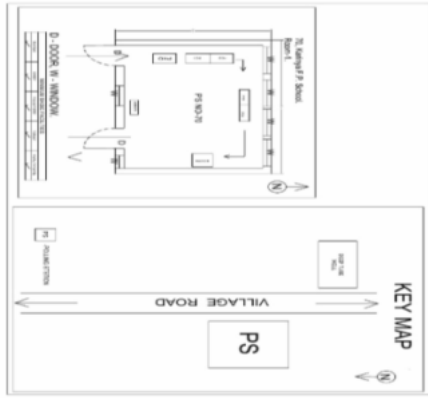

নির্বাচক নিবন্ধন আধিকারিকের স্বাক্ষর

Nazri Naksha

Google Map View

Polling Station Building Front View

Polling Station Front View

Cad View

Key MAP View

1 নাম : অপর্ণা অধিকারী স্বামীর নাম: সুরজিৎ অধিকারী বাড়ির নং : এন0208 বয়স : 28 লিঙ্গ : মহিলা	NGB1988435 ফটো উপলব্ধ	2 নাম : সঞ্জয় অধিকারী পিতার নাম: কালিপদ অধিকারী বাড়ির নং : এন0025 বয়স : 26 লিঙ্গ : পুরুষ	NGB2352656 ফটো উপলব্ধ	3 নাম : রজত অধিকারী পিতার নাম: পরিমল অধিকারী বাড়ির নং : n0026 বয়স : 31 লিঙ্গ : পুরুষ	NGB1682004 ফটো উপলব্ধ
4 নাম : আশা অধিকারী স্বামীর নাম: পরিমল অধিকারী বাড়ির নং : n0026 বয়স : 51 লিঙ্গ : মহিলা	WB/40/188/030493 ফটো উপলব্ধ	5 নাম : পরিমল অধিকারী পিতার নাম: পাঁচকড়ি অধিকারী বাড়ির নং : n0026 বয়স : 55 লিঙ্গ : পুরুষ	WB/40/188/030500 ফটো উপলব্ধ	6 নাম : শুভজিৎ অধিকারী পিতার নাম: কালিপদ অধিকারী বাড়ির নং : n0025 বয়স : 30 লিঙ্গ : পুরুষ	NGB1681964 ফটো উপলব্ধ
7 নাম : লক্ষী অধিকারী স্বামীর নাম: কালিদাস অধিকারী বাড়ির নং : n0025 বয়স : 46 লিঙ্গ : মহিলা	LCX1624550 ফটো উপলব্ধ	8 নাম : সুরজিৎ অধিকারী পিতার নাম: কালীপদ অধিকারী বাড়ির নং : n0025 বয়স : 37 লিঙ্গ : পুরুষ	NGB1270834 ফটো উপলব্ধ	9 নাম : কালীপদ অধিকারী পিতার নাম: পাঁচকড়ি অধিকারী বাড়ির নং : n0025 বয়স : 57 লিঙ্গ : পুরুষ	WB/40/188/030165 ফটো উপলব্ধ
10 নাম : সুব্রত কুন্ডু পিতার নাম: নিমাই কুন্ডু বাড়ির নং : n0007 বয়স : 39 লিঙ্গ : পুরুষ	LCX2003903 ফটো উপলব্ধ	11 নাম : বাম্পি কুন্ডু স্বামীর নাম: দেবব্রত কুন্ডু বাড়ির নং : n0007 বয়স : 34 লিঙ্গ : মহিলা	NGB1570647 ফটো উপলব্ধ	12 নাম : দেবব্রত কুন্ডু পিতার নাম: নিমাই কুন্ডু বাড়ির নং : n0007 বয়স : 45 লিঙ্গ : পুরুষ	LCX1778208 ফটো উপলব্ধ
13 নাম : হীরালাল বিশ্বাস পিতার নাম: সনাতন বিশ্বাস বাড়ির নং : n0007 বয়স : 29 লিঙ্গ : পুরুষ	NGB1807981 ফটো উপলব্ধ	14 নাম : মানিক বিশ্বাস পিতার নাম: সনাতন বিশ্বাস বাড়ির নং : n0007 বয়স : 32 লিঙ্গ : পুরুষ	NGB1570571 ফটো উপলব্ধ	15 নাম : সনাতন বিশ্বাস পিতার নাম: রাখহরি বিশ্বাস বাড়ির নং : n0007 বয়স : 61 লিঙ্গ : পুরুষ	WB/40/188/030036 ফটো উপলব্ধ
16 নাম : আলো কুণ্ডু স্বামীর নাম: নিমাই কুণ্ডু বাড়ির নং : n0007 বয়স : 59 লিঙ্গ : মহিলা	WB/40/188/030311 ফটো উপলব্ধ	17 নাম : নিমাই কুণ্ডু পিতার নাম: শিবেন্দ্র কুণ্ডু বাড়ির নং : n0007 বয়স : 66 লিঙ্গ : পুরুষ	WB/40/188/030067 ফটো উপলব্ধ	18 নাম : রিম্পা কিত্তনীয়া স্বামীর নাম: সুরজিৎ কিত্তনীয়া বাড়ির নং : N0011 বয়স : 28 লিঙ্গ : মহিলা	NGB2246015 ফটো উপলব্ধ
19 নাম : সুরজিৎ কিত্তনীয়া পিতার নাম: দক্ষিনারঞ্জন কিত্তনীয়া বাড়ির নং : n0011 বয়স : 39 লিঙ্গ : পুরুষ	LCX2003838 ফটো উপলব্ধ	20 নাম : সুজয় কিত্তনীয়া পিতার নাম: দক্ষিনারঞ্জন কিত্তনীয়া বাড়ির নং : n0011 বয়স : 42 লিঙ্গ : পুরুষ	LCX2154482 ফটো উপলব্ধ	21 নাম : অর্চনা কিত্তনীয়া স্বামীর নাম: দক্ষিনারঞ্জন কিত্তনীয়া বাড়ির নং : n0011 বয়স : 66 লিঙ্গ : মহিলা	WB/40/188/030050 ফটো উপলব্ধ
22 নাম : লক্ষী কিত্তনীয়া(মল্লিক) স্বামীর নাম: সুজয় কিত্তনীয়া বাড়ির নং : n0195 বয়স : 37 লিঙ্গ : মহিলা	NGB0854877 ফটো উপলব্ধ	23 নাম : অমল্যা গুপ্ত পিতার নাম: অজয় গুপ্ত বাড়ির নং : এন0070 বয়স : 26 লিঙ্গ : পুরুষ	NGB2116036 ফটো উপলব্ধ	24 নাম : ঝর্ণা গুপ্ত স্বামীর নাম: খগেন গুপ্ত বাড়ির নং : n0070 বয়স : 45 লিঙ্গ : মহিলা	LCX1624576 ফটো উপলব্ধ
25 নাম : খগেন গুপ্ত পিতার নাম: শচীন গুপ্ত বাড়ির নং : n0070 বয়স : 49 লিঙ্গ : পুরুষ	WB/40/188/030491 ফটো উপলব্ধ	26 নাম : রেনুকা গুপ্ত স্বামীর নাম: অজয় গুপ্ত বাড়ির নং : n0070 বয়স : 47 লিঙ্গ : মহিলা	LCX1606292 ফটো উপলব্ধ	27 নাম : অজয় গুপ্ত পিতার নাম: শচীন গুপ্ত বাড়ির নং : n0070 বয়স : 52 লিঙ্গ : পুরুষ	WB/40/188/030525 ফটো উপলব্ধ
28 নাম : শীলা চক্রবর্তী স্বামীর নাম: নারায়ন চক্রবর্তী বাড়ির নং : n0044 বয়স : 67 লিঙ্গ : মহিলা	WB/40/188/030037 ফটো উপলব্ধ	29 নাম : আশীষ চক্রবর্তী পিতার নাম: নারায়ন চক্রবর্তী বাড়ির নং : n0044 বয়স : 41 লিঙ্গ : পুরুষ	LCX1625102 ফটো উপলব্ধ	30 নাম : সঞ্জীত ছৈয়াল পিতার নাম: গৌরাজ ছৈয়াল বাড়ির নং : n0001 বয়স : 55 লিঙ্গ : পুরুষ	WB/40/188/030392 ফটো উপলব্ধ