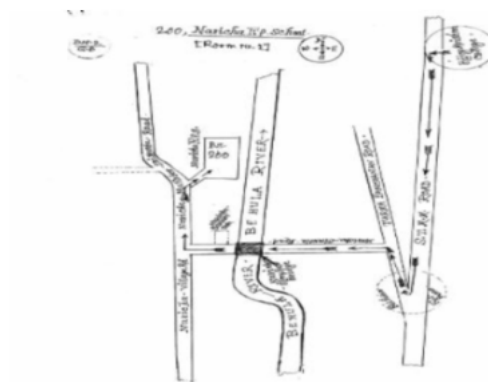

Nazri Naksha