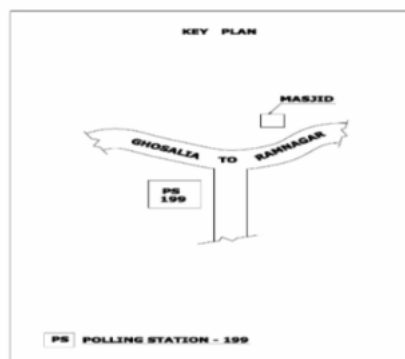

নির্বাচক নিবন্ধন আধিকারিকের স্বাক্ষর

Nazri Naksha

Google Map View

Polling Station Building Front View

Polling Station Front View

Cad View

Key MAP View

1 নাম : গীতা কোলে স্বামীর নাম: কৃপাসিন্ধু কোলে বাড়ির নং : n0007 বয়স : 76 লিঙ্গ : মহিলা	NGB2446425 ফটো উপলব্ধ	2 নাম : মদন কোলে পিতার নাম: কৃপাসিন্ধু কোলে বাড়ির নং : n0007 বয়স : 53 লিঙ্গ : পুরুষ	NGB2446433 ফটো উপলব্ধ	3 নাম : রেখা কোলে স্বামীর নাম: মিলন কোলে বাড়ির নং : n0007 বয়স : 47 লিঙ্গ : মহিলা	LCX1322460 ফটো উপলব্ধ
4 নাম : মিলন কোলে পিতার নাম: কৃপাসিন্ধু কোলে বাড়ির নং : n0007 বয়স : 55 লিঙ্গ : পুরুষ	NGB2446466 ফটো উপলব্ধ	5 নাম : অর্পন কোলে পিতার নাম: মিলন কোলে বাড়ির নং : এন0007 বয়স : 25 লিঙ্গ : পুরুষ	NGB2163509 ফটো উপলব্ধ	6 নাম : উদিতা খাঁড়া স্বামীর নাম: কৌশিক খাঁড়া বাড়ির নং : n0153 বয়স : 31 লিঙ্গ : মহিলা	NGB1728153 ফটো উপলব্ধ
7 নাম : মহুয়া (দেশী) খাঁড়া স্বামীর নাম: রাজেন্দ্র নাথ খাঁড়া বাড়ির নং : n0065 বয়স : 34 লিঙ্গ : মহিলা	WOD2045250 ফটো উপলব্ধ	8 নাম : জয়দেব খাঁড়া পিতার নাম: বলাই খাঁড়া বাড়ির নং : n0064 বয়স : 76 লিঙ্গ : পুরুষ	WB/40/188/522217 ফটো উপলব্ধ	9 নাম : মায়ী খাঁড়া স্বামীর নাম: জয়দেব খাঁড়া বাড়ির নং : n0064 বয়স : 68 লিঙ্গ : মহিলা	WB/40/188/522149 ফটো উপলব্ধ
10 নাম : বুদ্ধদেব খাঁড়া পিতার নাম: বলাই খাঁড়া বাড়ির নং : n0064 বয়স : 56 লিঙ্গ : পুরুষ	WB/40/188/522174 ফটো উপলব্ধ	11 নাম : দোবাশিষ খাঁড়া পিতার নাম: বুদ্ধদেব খাঁড়া বাড়ির নং : n0064 বয়স : 35 লিঙ্গ : পুরুষ	NGB1443761 ফটো উপলব্ধ	12 নাম : অপু খাঁড়া পিতার নাম: বলাই খাঁড়া বাড়ির নং : n0064 বয়স : 49 লিঙ্গ : মহিলা	WB/40/188/522184 ফটো উপলব্ধ
13 নাম : অনিমা খাঁড়া স্বামীর নাম: বুদ্ধদেব খাঁড়া বাড়ির নং : n0064 বয়স : 59 লিঙ্গ : মহিলা	WB/40/188/522270 ফটো উপলব্ধ	14 নাম : মলিনা খাঁড়া স্বামীর নাম: বাসুদেব খাঁড়া বাড়ির নং : n0064 বয়স : 58 লিঙ্গ : মহিলা	WB/40/188/522255 ফটো উপলব্ধ	15 নাম : সৌরভ খাঁড়া পিতার নাম: সুকুমার খাঁড়া বাড়ির নং : n0064 বয়স : 35 লিঙ্গ : পুরুষ	NGB1343102 ফটো উপলব্ধ
16 নাম : উজ্জলা খাঁড়া স্বামীর নাম: অপু খাঁড়া বাড়ির নং : n0064 বয়স : 40 লিঙ্গ : মহিলা	LCX1951722 ফটো উপলব্ধ	17 নাম : ছায়া খাঁড়া স্বামীর নাম: মন্টু খাঁড়া বাড়ির নং : n0065 বয়স : 69 লিঙ্গ : মহিলা	WB/40/188/522253 ফটো উপলব্ধ	18 নাম : তপন খাঁড়া পিতার নাম: নোয়ারাম খাঁড়া বাড়ির নং : n0065 বয়স : 67 লিঙ্গ : পুরুষ	WB/40/188/522161 ফটো উপলব্ধ
19 নাম : আল্পনা খাঁড়া স্বামীর নাম: তপন খাঁড়া বাড়ির নং : n0065 বয়স : 62 লিঙ্গ : মহিলা	WB/40/188/522254 ফটো উপলব্ধ	20 নাম : তুষার খাঁড়া পিতার নাম: তপন খাঁড়া বাড়ির নং : n0065 বয়স : 45 লিঙ্গ : পুরুষ	LCX1188267 ফটো উপলব্ধ	21 নাম : সরস্বতী খাঁড়া স্বামীর নাম: তুষার খাঁড়া বাড়ির নং : n0065 বয়স : 40 লিঙ্গ : মহিলা	LCX2127108 ফটো উপলব্ধ
22 নাম : রাজেন্দ্রনাথ খাঁড়া পিতার নাম: তপন খাঁড়া বাড়ির নং : n0065 বয়স : 41 লিঙ্গ : পুরুষ	LCX1951748 ফটো উপলব্ধ	23 নাম : কৌশিক খাঁড়া পিতার নাম: তপন খাঁড়া বাড়ির নং : n0065 বয়স : 40 লিঙ্গ : পুরুষ	LCX1951730 ফটো উপলব্ধ	24 নাম : প্রীতম খাঁড়া পিতার নাম: সুকুমার খাঁড়া বাড়ির নং : n0064 বয়স : 28 লিঙ্গ : পুরুষ	NGB1936863 ফটো উপলব্ধ
25 নাম : সনকা খাঁড়া স্বামীর নাম: সুকুমার খাঁড়া বাড়ির নং : n0064 বয়স : 57 লিঙ্গ : মহিলা	WB/40/188/522271 ফটো উপলব্ধ	26 নাম : সোমা খাঁড়া (লোহার) স্বামীর নাম: দেবশীষ খাঁড়া বাড়ির নং : n0149 বয়স : 34 লিঙ্গ : মহিলা	NGB1347046 ফটো উপলব্ধ	27 নাম : সুমন্ত গড়াই পিতার নাম: নবকুমার গড়াই বাড়ির নং : n0005 বয়স : 28 লিঙ্গ : পুরুষ	NGB1936897 ফটো উপলব্ধ
28 নাম : সুবল গড়াই পিতার নাম: নন্দ গড়াই বাড়ির নং : n0001 বয়স : 80 লিঙ্গ : পুরুষ	WB/40/188/522220 ফটো উপলব্ধ	29 নাম : শঙ্করী গড়াই স্বামীর নাম: সুবল গড়াই বাড়ির নং : n0001 বয়স : 72 লিঙ্গ : মহিলা	WB/40/188/522116 ফটো উপলব্ধ	30 নাম : সুখেন গড়াই পিতার নাম: সুবল গড়াই বাড়ির নং : n0001 বয়স : 49 লিঙ্গ : পুরুষ	LCX1321454 ফটো উপলব্ধ