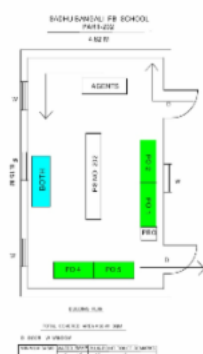

নির্বাচক নিবন্ধন আধিকারিকের স্বাক্ষর

Nazri Naksha

Google Map View

Polling Station Building Front View

Polling Station Front View

Cad View

Key MAP View

1	LCX1953017	নাম : মোসাম্মাত নাজিমা খাতুন স্বামীর নাম: সেখ জালালউদ্দিন বাড়ির নং : n0009 বয়স : 50 লিঙ্গ : মহিলা	ফটো উপলব্ধ	2	NGB1745967	নাম : সাবেরা বেগম স্বামীর নাম: এস্তাজ হক বাড়ির নং : n0156 বয়স : 35 লিঙ্গ : মহিলা	ফটো উপলব্ধ	3	WB/40/188/474400	নাম : সেখ আমির হোসেন সরকার পিতার নাম: নুর আলম সরকার বাড়ির নং : n0025 বয়স : 50 লিঙ্গ : পুরুষ	ফটো উপলব্ধ
4	LCX2054120	নাম : অলিমা বেগম সরকার স্বামীর নাম: সেখ আমির হোসেন সরকার বাড়ির নং : n0025 বয়স : 40 লিঙ্গ : মহিলা	ফটো উপলব্ধ	5	WB/40/188/474208	নাম : মাজেদা বিবি স্বামীর নাম: ইসমাইল বাড়ির নং : n0021 বয়স : 65 লিঙ্গ : মহিলা	ফটো উপলব্ধ	6	NGB1937788	নাম : সেখ ইসরাইল মন্ডল মায়ের নাম: মাজেদা বিবি বাড়ির নং : n0021 বয়স : 46 লিঙ্গ : মহিলা	ফটো উপলব্ধ
7	LCX1952811	নাম : সেখইব্রাহিম মন্ডল পিতার নাম: সেখ ইসমাইল মন্ডল বাড়ির নং : এন0021 বয়স : 41 লিঙ্গ : পুরুষ	ফটো উপলব্ধ	8	NGB2280931	নাম : সেখ বদিউজ জামান পিতার নাম: আব্দুল কাইউম বাড়ির নং : 28 বয়স : 44 লিঙ্গ : পুরুষ	ফটো উপলব্ধ	9	NGB2304822	নাম : আনুয়ারা বেগম স্বামীর নাম: আলম বাড়ির নং : n0025 বয়স : 63 লিঙ্গ : মহিলা	ফটো উপলব্ধ
10	LCX1198258	নাম : সেখ আক্তার হোসেন সরকার পিতার নাম: নুর আলম সরকার বাড়ির নং : n0025 বয়স : 51 লিঙ্গ : পুরুষ	ফটো উপলব্ধ	11	NGB2112845	নাম : সাহিনা খাতুন পিতার নাম: আব্দুল কাশেম মন্ডল বাড়ির নং : n0190 বয়স : 26 লিঙ্গ : মহিলা	ফটো উপলব্ধ	12	NGB1368802	নাম : আসফিকা খাতুন স্বামীর নাম: সেখ নাসিমুজ্জামান বাড়ির নং : n0186 বয়স : 36 লিঙ্গ : মহিলা	ফটো উপলব্ধ
13	NGB2223451	নাম : মমতাজ বেগম স্বামীর নাম: এরসাদ আলি মন্ডল বাড়ির নং : সাধু বাগ্গালি বয়স : 65 লিঙ্গ : মহিলা	ফটো উপলব্ধ	14	THQ0687624	নাম : মানুয়ারা খাতুন পিতার নাম: সেখ মুন্নাফ হোসেন বাড়ির নং : n0168 বয়স : 40 লিঙ্গ : মহিলা	ফটো উপলব্ধ	15	RVU1950948	নাম : রাজিয়া বিবি পিতার নাম: সেখ রজব আলি বাড়ির নং : n0193 বয়স : 36 লিঙ্গ : মহিলা	ফটো উপলব্ধ
16	NGB2022820	নাম : সেখ আসগার হোসেন সরকার পিতার নাম: নুর আলম সরকার বাড়ির নং : n0025 বয়স : 47 লিঙ্গ : পুরুষ	ফটো উপলব্ধ	17	NGB2022838	নাম : নুরেন নেহার বেগম সরকার স্বামীর নাম: সেখ আসগার হোসেন সরকার বাড়ির নং : n0025 বয়স : 37 লিঙ্গ : মহিলা	ফটো উপলব্ধ	18	LCX1734680	নাম : অহীদুজ জামান শেখ পিতার নাম: কাইউম আব্দুল বাড়ির নং : n0028 বয়স : 49 লিঙ্গ : পুরুষ	ফটো উপলব্ধ
19	LCX1952787	নাম : সেখ হসিবুজ্জামান পিতার নাম: আব্দুল কাইউম বাড়ির নং : n0028 বয়স : 40 লিঙ্গ : পুরুষ	ফটো উপলব্ধ	20	NGB2142156	নাম : সাকিয়া খাতুন স্বামীর নাম: সেখ হসিবুজ্জামান বাড়ির নং : এন0065 বয়স : 26 লিঙ্গ : মহিলা	ফটো উপলব্ধ	21	WB/40/188/474144	নাম : মানসুরা বেগম স্বামীর নাম: কাইউম আব্দুল বাড়ির নং : n0028 বয়স : 66 লিঙ্গ : মহিলা	ফটো উপলব্ধ
22	WB/40/188/474039	নাম : কাইউম আব্দুল পিতার নাম: ওহাব আব্দুল বাড়ির নং : n0028 বয়স : 71 লিঙ্গ : পুরুষ	ফটো উপলব্ধ	Q 23	NGB1937770	নাম : দিপালী বাউলদাস স্বামীর নাম: বচ্চন বাউলদাস বাড়ির নং : বয়স : 39 লিঙ্গ : মহিলা	ফটো উপলব্ধ	24	NGB1847987	নাম : সেখ মনিরুজ্জামান পিতার নাম: সেখ আব্দুল কাইউম বাড়ির নং : n0028 বয়স : 48 লিঙ্গ : পুরুষ	ফটো উপলব্ধ
25	LCX2127827	নাম : সেখ শামসুজ জামান পিতার নাম: আব্দুল কাইউম বাড়ির নং : n0028 বয়স : 43 লিঙ্গ : পুরুষ	ফটো উপলব্ধ	26	LCX2202562	নাম : সেখ নাসিমুজ্জামান পিতার নাম: আব্দুল কাইউম বাড়ির নং : n0028 বয়স : 37 লিঙ্গ : পুরুষ	ফটো উপলব্ধ	27	NGB1847979	নাম : আইমনা সিদ্দিকা স্বামীর নাম: সেখ মনিরুজ্জামান বাড়ির নং : n0028 বয়স : 36 লিঙ্গ : মহিলা	ফটো উপলব্ধ
28	LCX1790062	নাম : মহঃ সফিক পিতার নাম: মহঃ আলি বাড়ির নং : n0015 বয়স : 43 লিঙ্গ : পুরুষ	ফটো উপলব্ধ	29	WB/40/188/474190	নাম : মঞ্জু মন্ডল স্বামীর নাম: রবিন্দ্রনাথ মন্ডল বাড়ির নং : n0015 বয়স : 63 লিঙ্গ : মহিলা	ফটো উপলব্ধ	30	NGB1343961	নাম : রুকসানা বিবি স্বামীর নাম: মহঃ সফিক বাড়ির নং : n0015 বয়স : 35 লিঙ্গ : মহিলা	ফটো উপলব্ধ