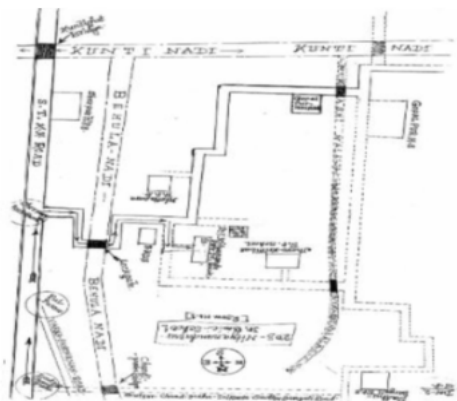

Nazri Naksha