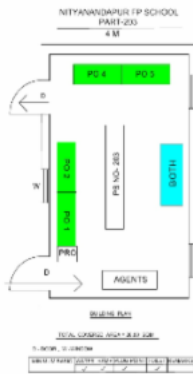

নির্বাচক নিবন্ধন আধিকারিকের স্বাক্ষর

Nazri Naksha

Google Map View

Polling Station Building Front View

Polling Station Front View

Cad View

Key MAP View

1 নাম : মামন রুদ্র পাল স্বামীর নাম: সঞ্জয় রুদ্র পাল বাড়ির নং : - বয়স : 36 লিঙ্গ : মহিলা	WDB1105881 ফটো উপলব্ধ	2 নাম : পম্পা কর্মকার স্বামীর নাম: মনোজ কর্মকার বাড়ির নং : n0001 বয়স : 46 লিঙ্গ : মহিলা	LCX2202745 ফটো উপলব্ধ	3 নাম : মায়ী কর্মকার স্বামীর নাম: জয়দেব কর্মকার বাড়ির নং : n0001 বয়স : 71 লিঙ্গ : মহিলা	WB/40/188/489646 ফটো উপলব্ধ
4 নাম : লক্ষী কিস্কু পিতার নাম: ফাগু কিস্কু বাড়ির নং : n0089 বয়স : 30 লিঙ্গ : মহিলা	NGB1848290 ফটো উপলব্ধ	5 নাম : লক্ষন কিস্কু পিতার নাম: ফাগু কিস্কু বাড়ির নং : n0089 বয়স : 33 লিঙ্গ : পুরুষ	NGB1848308 ফটো উপলব্ধ	6 নাম : শকুন্তলা বাউলদাস স্বামীর নাম: পতিপাবন বাউলদাস বাড়ির নং : n0089 বয়স : 46 লিঙ্গ : মহিলা	LCX1738574 ফটো উপলব্ধ
7 নাম : দেবদাস কোলে পিতার নাম: কার্তিক চন্দ্র কোলে বাড়ির নং : n0116 বয়স : 56 লিঙ্গ : পুরুষ	NGB0843201 ফটো উপলব্ধ	8 নাম : সুদীপ কোলে পিতার নাম: দেবদাস কোলে বাড়ির নং : বলাগড় বয়স : 22 লিঙ্গ : পুরুষ	NGB2460806 ফটো উপলব্ধ	9 নাম : সুমনা কোলে স্বামীর নাম: দেবদাস কোলে বাড়ির নং : এন0000 বয়স : 45 লিঙ্গ : মহিলা	NGB2336253 ফটো উপলব্ধ
10 নাম : সুরচি গাইন স্বামীর নাম: গৌতম গাইন বাড়ির নং : n0271 বয়স : 48 লিঙ্গ : মহিলা	JQY1283811 ফটো উপলব্ধ	11 নাম : গৌতম গাইন পিতার নাম: অক্ষয় গাইন বাড়ির নং : n0272 বয়স : 51 লিঙ্গ : পুরুষ	JQY1283829 ফটো উপলব্ধ	12 নাম : সন্ধা ঘোষ স্বামীর নাম: লক্ষী ঘোষ বাড়ির নং : n0016 বয়স : 70 লিঙ্গ : মহিলা	WB/40/188/489766 ফটো উপলব্ধ
13 নাম : বর্ণালী ঘোষ স্বামীর নাম: নবকুমার ঘোষ বাড়ির নং : n0072 বয়স : 48 লিঙ্গ : মহিলা	LCX1189992 ফটো উপলব্ধ	14 নাম : নবকুমার ঘোষ পিতার নাম: রবি ঘোষ বাড়ির নং : n0072 বয়স : 50 লিঙ্গ : পুরুষ	WB/40/188/489780 ফটো উপলব্ধ	15 নাম : শিবানী ঘোষ স্বামীর নাম: সুবীর ঘোষ বাড়ির নং : n0016 বয়স : 43 লিঙ্গ : মহিলা	LCX1328475 ফটো উপলব্ধ
16 নাম : সুবীর ঘোষ পিতার নাম: লক্ষী ঘোষ বাড়ির নং : n0016 বয়স : 46 লিঙ্গ : পুরুষ	LCX1189133 ফটো উপলব্ধ	17 নাম : সোনালী ঘোষ স্বামীর নাম: প্রবীর ঘোষ বাড়ির নং : n0016 বয়স : 43 লিঙ্গ : মহিলা	LCX1326842 ফটো উপলব্ধ	18 নাম : প্রবীর ঘোষ পিতার নাম: লক্ষী ঘোষ বাড়ির নং : n0016 বয়স : 49 লিঙ্গ : পুরুষ	WB/40/188/489808 ফটো উপলব্ধ
19 নাম : আশা ঘোষ স্বামীর নাম: রনজিত ঘোষ বাড়ির নং : n0016 বয়স : 40 লিঙ্গ : মহিলা	LCX1954346 ফটো উপলব্ধ	20 নাম : রঞ্জিত ঘোষ পিতার নাম: লক্ষী ঘোষ বাড়ির নং : n0016 বয়স : 44 লিঙ্গ : পুরুষ	LCX1189307 ফটো উপলব্ধ	21 নাম : সায়েন ঘোষ পিতার নাম: নাবকুমার ঘোষ বাড়ির নং : এন0072 বয়স : 25 লিঙ্গ : পুরুষ	NGB2140226 ফটো উপলব্ধ
22 নাম : রবি ঘোষ পিতার নাম: ভগবান ঘোষ বাড়ির নং : N00 বয়স : 50 লিঙ্গ : পুরুষ	ZSG2020899 ফটো উপলব্ধ	23 নাম : রীনা ঘোষ স্বামীর নাম: রবি ঘোষ বাড়ির নং : N00 বয়স : 40 লিঙ্গ : মহিলা	ZSG2020618 ফটো উপলব্ধ	24 নাম : পিনু ঘোষ পিতার নাম: প্রবীর ঘোষ বাড়ির নং : N0016 বয়স : 24 লিঙ্গ : পুরুষ	NGB2278778 ফটো উপলব্ধ
25 নাম : জিৎ ঘোষ পিতার নাম: রঞ্জিত ঘোষ বাড়ির নং : এন0016 বয়স : 20 লিঙ্গ : পুরুষ	NGB2541795 ফটো উপলব্ধ	26 নাম : দেবজ্যোতি ঘোষ পিতার নাম: নবকুমার ঘোষ বাড়ির নং : n0235 বয়স : 26 লিঙ্গ : পুরুষ	NGB2060317 ফটো উপলব্ধ	27 নাম : মিনু ঘোষ পিতার নাম: প্রবীর ঘোষ বাড়ির নং : এন0000 বয়স : 22 লিঙ্গ : পুরুষ	NGB2457992 ফটো উপলব্ধ
28 নাম : প্রতীক মজুমদার পিতার নাম: সদানন্দ মজুমদার বাড়ির নং : এন0097 বয়স : 22 লিঙ্গ : পুরুষ	NGB2489771 ফটো উপলব্ধ	29 নাম : সিদ্ধার্থ চ্যাটার্জী পিতার নাম: শিবদাস চ্যাটার্জী বাড়ির নং : এন0097 বয়স : 40 লিঙ্গ : পুরুষ	LCX1953470 ফটো উপলব্ধ	Q 30 নাম : সোনালী ঘরামী পিতার নাম: গৌরঙ্গ ঘরামী বাড়ির নং : এন0097 বয়স : 21 লিঙ্গ : মহিলা	NGB2504686 ফটো উপলব্ধ