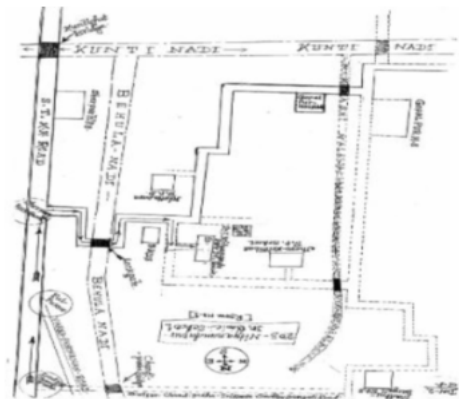

Key MAP View