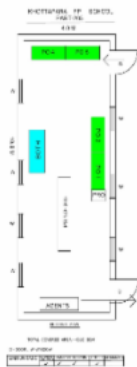

নির্বাচক নিবন্ধন আধিকারিকের স্বাক্ষর

Nazri Naksha

Google Map View

Polling Station Building Front View

Polling Station Front View

Cad View

Key MAP View

1 নাম : মহম্মদ মহাশিন আলী পিতার নাম: নবির আলী বাড়ির নং : n0048 বয়স : 33 লিঙ্গ : পুরুষ	NGB1629369 ফটো উপলব্ধ	2 নাম : সেখ রহিম আলি পিতার নাম: সেখ আব্দুল সাত্তার বাড়ির নং : n0079 বয়স : 57 লিঙ্গ : পুরুষ	WB/40/188/492576 ফটো উপলব্ধ	3 নাম : মনুয়ারা বিবি স্বামীর নাম: সেখ রহিম আলি বাড়ির নং : n0079 বয়স : 52 লিঙ্গ : মহিলা	LCX1191642 ফটো উপলব্ধ
4 নাম : হালিমা বিবি স্বামীর নাম: আব্দুল সাত্তার বাড়ির নং : n0079 বয়স : 76 লিঙ্গ : মহিলা	LCX0892224 ফটো উপলব্ধ	5 নাম : রজিয়া খাতুন পিতার নাম: সেখ রহিম আলি বাড়ির নং : এন0079 বয়স : 20 লিঙ্গ : মহিলা	NGB2568756 ফটো উপলব্ধ	6 নাম : নবীরা খাতুন পিতার নাম: সেখ নবীর আলী বাড়ির নং : n0048 বয়স : 37 লিঙ্গ : মহিলা	LCX2203347 ফটো উপলব্ধ
7 নাম : সেখ নবীর আলি পিতার নাম: সেখ আব্দুল গনি মন্ডল বাড়ির নং : n0048 বয়স : 59 লিঙ্গ : পুরুষ	NGB2453868 ফটো উপলব্ধ	8 নাম : হোসেনারা বিবি স্বামীর নাম: সেখ নবীর আলী বাড়ির নং : n0048 বয়স : 53 লিঙ্গ : মহিলা	WB/40/188/492784 ফটো উপলব্ধ	9 নাম : লিপিকা অধিকারী স্বামীর নাম: গোপাল অধিকারী বাড়ির নং : n0001 বয়স : 38 লিঙ্গ : মহিলা	LCX2203156 ফটো উপলব্ধ
10 নাম : গৌতম অধিকারী পিতার নাম: গোকুল অধিকারী বাড়ির নং : n0001 বয়স : 28 লিঙ্গ : পুরুষ	NGB1938638 ফটো উপলব্ধ	11 নাম : গোকুল অধিকারী মায়ের নাম: নীলমালা অধিকারী বাড়ির নং : n0001 বয়স : 46 লিঙ্গ : পুরুষ	LCX1954601 ফটো উপলব্ধ	12 নাম : পারুল অধিকারী স্বামীর নাম: গোকুল অধিকারী বাড়ির নং : n0001 বয়স : 46 লিঙ্গ : মহিলা	LCX1192541 ফটো উপলব্ধ
13 নাম : গোপাল অধিকারী পিতার নাম: গনপতি অধিকারী বাড়ির নং : n0001 বয়স : 43 লিঙ্গ : পুরুষ	NGB2526580 ফটো উপলব্ধ	14 নাম : সেখ মাসুদ আলি পিতার নাম: সেখ মঞ্জুর আলি বাড়ির নং : এন0172 বয়স : 23 লিঙ্গ : পুরুষ	NGB2339950 ফটো উপলব্ধ	15 নাম : শেখ মনজুর আলি আলী পিতার নাম: সেখ আমির আলি বাড়ির নং : n0172 বয়স : 63 লিঙ্গ : পুরুষ	NGB2266708 ফটো উপলব্ধ
16 নাম : ফিরুজা বিবি স্বামীর নাম: মঞ্জুর বাড়ির নং : n0172 বয়স : 53 লিঙ্গ : মহিলা	WB/40/188/492192 ফটো উপলব্ধ	17 নাম : নাজির আলি পিতার নাম: বসির আলি বাড়ির নং : n0049 বয়স : 37 লিঙ্গ : পুরুষ	LCX2203339 ফটো উপলব্ধ	18 নাম : ফিরদোসী বিবি স্বামীর নাম: নাজির আলি বাড়ির নং : n0049 বয়স : 35 লিঙ্গ : মহিলা	NGB1747666 ফটো উপলব্ধ
19 নাম : সেক বসির আলী পিতার নাম: সেক আব্দুল গনি মন্ডল বাড়ির নং : n0049 বয়স : 66 লিঙ্গ : পুরুষ	WB/40/188/492634 ফটো উপলব্ধ	20 নাম : সরিফা বিবি স্বামীর নাম: সেখ বসির আলি বাড়ির নং : n0049 বয়স : 61 লিঙ্গ : মহিলা	NGB2309995 ফটো উপলব্ধ	21 নাম : সেখ নাইম মায়ের নাম: নাজিমা বিবি বাড়ির নং : এন0049 বয়স : 22 লিঙ্গ : পুরুষ	NGB2420867 ফটো উপলব্ধ
22 নাম : সুরেশ কয়ালদার পিতার নাম: রাধিকা কয়ালদার বাড়ির নং : n0002 বয়স : 55 লিঙ্গ : পুরুষ	NGB2266542 ফটো উপলব্ধ	23 নাম : উর্মিলা কয়ালদার স্বামীর নাম: সুরেশ কয়ালদার বাড়ির নং : n0002 বয়স : 48 লিঙ্গ : মহিলা	LCX1191469 ফটো উপলব্ধ	24 নাম : পূজা কয়ালদার পিতার নাম: সুরেশ কয়ালদার বাড়ির নং : n0242 বয়স : 26 লিঙ্গ : মহিলা	NGB2060978 ফটো উপলব্ধ
25 নাম : সোমা কয়ালদার স্বামীর নাম: প্রসেনজিৎ কয়ালদার বাড়ির নং : n0218 বয়স : 31 লিঙ্গ : মহিলা	NGB1631811 ফটো উপলব্ধ	26 নাম : বাপ্পা কয়ালদার পিতার নাম: সুরেশ কয়ালদার বাড়ির নং : n0002 বয়স : 31 লিঙ্গ : পুরুষ	NGB1629211 ফটো উপলব্ধ	27 নাম : শেফালী কয়েলদার স্বামীর নাম: নিরঞ্জন কয়েলদার বাড়ির নং : n0004 বয়স : 56 লিঙ্গ : মহিলা	WB/40/188/492307 ফটো উপলব্ধ
28 নাম : বিশ্বজিৎ কয়েলদার পিতার নাম: নিরঞ্জন কয়েলদার বাড়ির নং : n0004 বয়স : 35 লিঙ্গ : পুরুষ	NGB1231661 ফটো উপলব্ধ	29 নাম : প্রসেনজিৎ কয়ালদার পিতার নাম: নিরঞ্জন কয়ালদার বাড়ির নং : n0004 বয়স : 32 লিঙ্গ : পুরুষ	NGB1445287 ফটো উপলব্ধ	30 নাম : অমিত কীর্তনীয়া পিতার নাম: অনুকুল কীর্তনীয়া বাড়ির নং : এন003 বয়স : 21 লিঙ্গ : পুরুষ	NGB2470250 ফটো উপলব্ধ