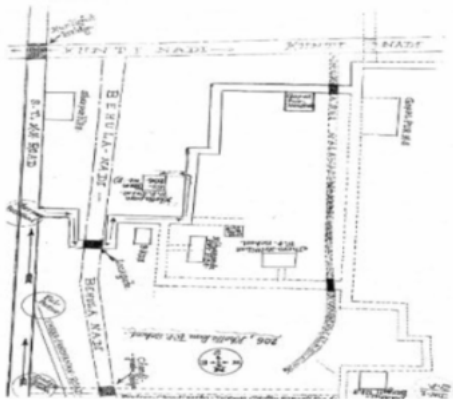

Nazri Naksha