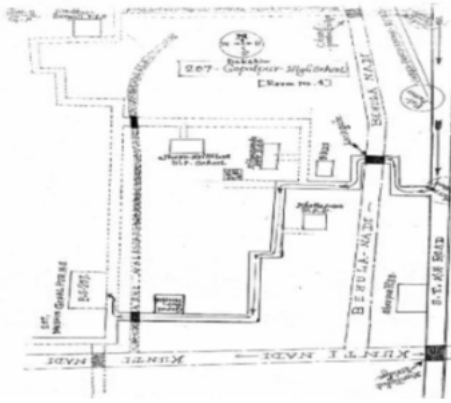

Nazri Naksha