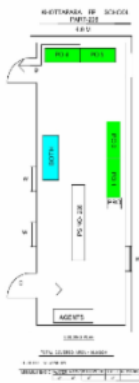

নির্বাচক নিবন্ধন আধিকারিকের স্বাক্ষর

Nazri Naksha

Google Map View

Polling Station Building Front View

Polling Station Front View

Cad View

Key MAP View

1 নাম : কালাচাঁদ কুলু পিতার নাম: কৃষ্ণ কান্ত কুলু বাড়ির নং : 036 বয়স : 74 লিঙ্গ : পুরুষ	NGB1849074 ফটো উপলব্ধ	2 নাম : স্বর্ণমনি কুলু স্বামীর নাম: ধীরেন কুলু বাড়ির নং : n0001 বয়স : 50 লিঙ্গ : মহিলা	LCX1191667 ফটো উপলব্ধ	3 নাম : শ্যামল কুলু পিতার নাম: কালাচাঁদ কুলু বাড়ির নং : 036 বয়স : 49 লিঙ্গ : পুরুষ	NGB1849017 ফটো উপলব্ধ
4 নাম : শান্তি কুলু স্বামীর নাম: ক্ষিতিশ কুলু বাড়ির নং : n0091 বয়স : 61 লিঙ্গ : মহিলা	WB/40/188/492128 ফটো উপলব্ধ	5 নাম : সমীর কুলু পিতার নাম: ক্ষিতিশ কুলু বাড়ির নং : n0091 বয়স : 42 লিঙ্গ : পুরুষ	LCX1790823 ফটো উপলব্ধ	6 নাম : সঞ্জিব কুলু পিতার নাম: ক্ষিতিশ কুলু বাড়ির নং : n0091 বয়স : 36 লিঙ্গ : পুরুষ	NGB1524321 ফটো উপলব্ধ
7 নাম : বিশ্বজিৎ কুলু পিতার নাম: ক্ষিতিশ কুলু বাড়ির নং : n0091 বয়স : 32 লিঙ্গ : পুরুষ	NGB1629690 ফটো উপলব্ধ	8 নাম : রণজিত কুলু পিতার নাম: সুরেশ কুলু বাড়ির নং : n0157 বয়স : 59 লিঙ্গ : পুরুষ	WB/40/188/495525 ফটো উপলব্ধ	9 নাম : মলিনা কুলু পিতার নাম: রণজিত কুলু বাড়ির নং : n0157 বয়স : 53 লিঙ্গ : মহিলা	WB/40/188/495292 ফটো উপলব্ধ
10 নাম : রমেন কুলু পিতার নাম: রনজিৎ কুলু বাড়ির নং : n0157 বয়স : 36 লিঙ্গ : পুরুষ	NGB1345958 ফটো উপলব্ধ	11 নাম : সিমা কুলু স্বামীর নাম: বিমল কুলু বাড়ির নং : 036 বয়স : 31 লিঙ্গ : মহিলা	NGB1978279 ফটো উপলব্ধ	12 নাম : বিমল কুলু পিতার নাম: কালাচাঁদ কুলু বাড়ির নং : 036 বয়স : 37 লিঙ্গ : পুরুষ	NGB1978261 ফটো উপলব্ধ
13 নাম : দুর্গারানী কুলু স্বামীর নাম: কালাচাঁদ কুলু বাড়ির নং : n0001 বয়স : 69 লিঙ্গ : মহিলা	NGB2023497 ফটো উপলব্ধ	14 নাম : রাজু কুলু পিতার নাম: রনজিত কুলু বাড়ির নং : n0157 বয়স : 29 লিঙ্গ : পুরুষ	NGB1939297 ফটো উপলব্ধ	15 নাম : রতন কুলু পিতার নাম: রনজিত কুলু বাড়ির নং : n0157 বয়স : 32 লিঙ্গ : পুরুষ	NGB1939271 ফটো উপলব্ধ
16 নাম : সুজাতা কুলু স্বামীর নাম: রামেন কুলু বাড়ির নং : N0157 বয়স : 26 লিঙ্গ : মহিলা	NGB2280014 ফটো উপলব্ধ	17 নাম : শেফালী কুলু স্বামীর নাম: মাহির কুলু বাড়ির নং : n0001 বয়স : 38 লিঙ্গ : মহিলা	NGB2285260 ফটো উপলব্ধ	18 নাম : বন্দনা মন্ডল স্বামীর নাম: বিশ্বনাথ মন্ডল বাড়ির নং : এন001 বয়স : 23 লিঙ্গ : মহিলা	NGB2387884 ফটো উপলব্ধ
19 নাম : ধীরেন কুলু পিতার নাম: কালাচাঁদ কুলু বাড়ির নং : 036 বয়স : 53 লিঙ্গ : পুরুষ	LCX1191675 ফটো উপলব্ধ	20 নাম : সুভাষ কুলু পিতার নাম: পিংশ কুলু বাড়ির নং : n0048 বয়স : 29 লিঙ্গ : পুরুষ	NGB2061190 ফটো উপলব্ধ	21 নাম : মাহির কুলু পিতার নাম: কালাচাঁদ কুলু বাড়ির নং : n0001 বয়স : 40 লিঙ্গ : পুরুষ	NGB2046480 ফটো উপলব্ধ
22 নাম : অজয় কুলু পিতার নাম: ধীরেন কুলু বাড়ির নং : n0296 বয়স : 26 লিঙ্গ : পুরুষ	NGB2110302 ফটো উপলব্ধ	23 নাম : অপারজিতা মন্ডল কুলু স্বামীর নাম: সমীর কুলু বাড়ির নং : এন0091 বয়স : 35 লিঙ্গ : মহিলা	NGB2452332 ফটো উপলব্ধ	24 নাম : অনন্ত গাইন পিতার নাম: অমর গাইন বাড়ির নং : n0289 বয়স : 40 লিঙ্গ : পুরুষ	NGB0845982 ফটো উপলব্ধ
25 নাম : চন্দন ঘরামী পিতার নাম: অমৃত ঘরামী বাড়ির নং : এন0600 বয়স : 20 লিঙ্গ : পুরুষ	NGB2525509 ফটো উপলব্ধ	26 নাম : রবীন্দ্র ঘরামী পিতার নাম: সুকচাঁদ ঘরামী বাড়ির নং : n0144 বয়স : 41 লিঙ্গ : পুরুষ	LCX1955087 ফটো উপলব্ধ	27 নাম : কৃষ্ণ ঘরামী পিতার নাম: সুকচাঁদ ঘরামী বাড়ির নং : n0144 বয়স : 43 লিঙ্গ : পুরুষ	LCX1955079 ফটো উপলব্ধ
28 নাম : অমৃত ঘরামী পিতার নাম: গোবিন্দ ঘরামী বাড়ির নং : n0098 বয়স : 47 লিঙ্গ : পুরুষ	LCX1325034 ফটো উপলব্ধ	29 নাম : পলাশ ঘরামী পিতার নাম: পরিমল ঘরামী বাড়ির নং : n0098 বয়স : 34 লিঙ্গ : পুরুষ	NGB1629716 ফটো উপলব্ধ	30 নাম : পারুল ঘরামী স্বামীর নাম: পরিমল ঘরামী বাড়ির নং : n0098 বয়স : 56 লিঙ্গ : মহিলা	WB/40/188/492275 ফটো উপলব্ধ