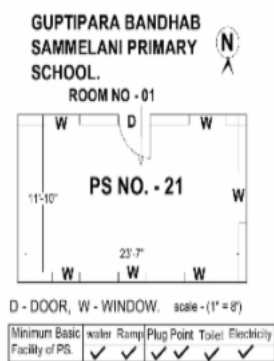

নির্বাচক নিবন্ধন আধিকারিকের স্বাক্ষর

Nazri Naksha

Google Map View

Polling Station Building Front View

Polling Station Front View

Cad View

Key MAP View

1 নাম : বিবি হাসিনা স্বামীর নাম: মনসুর বাড়ির নং : n0058 বয়স : 64 লিঙ্গ : মহিলা	WB/40/188/033123	ফটো উপলব্ধ	2 নাম : সামসেদ আলি দফাদার পিতার নাম: কুরবান দফাদার বাড়ির নং : n0058 বয়স : 63 লিঙ্গ : পুরুষ	WB/40/188/033075	ফটো উপলব্ধ	3 নাম : বিবি ময়না স্বামীর নাম: সোলেমান বাড়ির নং : n0058 বয়স : 61 লিঙ্গ : মহিলা	WB/40/188/033074	ফটো উপলব্ধ
4 নাম : লুৎফা খাতুন মায়ের নাম: হাসিনা বিবি বাড়ির নং : n0058 বয়স : 41 লিঙ্গ : মহিলা	LCX2230845	ফটো উপলব্ধ	5 নাম : মদন অধিকারী পিতার নাম: গয়ারাম অধিকারী বাড়ির নং : n0001 বয়স : 74 লিঙ্গ : পুরুষ	WB/40/188/033125	ফটো উপলব্ধ	6 নাম : দশমী অধিকারী স্বামীর নাম: মদন অধিকারী বাড়ির নং : n0001 বয়স : 55 লিঙ্গ : মহিলা	WB/40/188/033189	ফটো উপলব্ধ
7 নাম : সঞ্জয় অধিকারী পিতার নাম: গঙ্গা অধিকারী বাড়ির নং : n0007 বয়স : 34 লিঙ্গ : পুরুষ	NGB1571041	ফটো উপলব্ধ	8 নাম : গঙ্গা অধিকারী স্বামীর নাম: সাধন অধিকারী বাড়ির নং : n0007 বয়স : 61 লিঙ্গ : মহিলা	WB/40/188/033126	ফটো উপলব্ধ	9 নাম : বিপাশা অধিকারী স্বামীর নাম: রাজা অধিকারী বাড়ির নং : n0007 বয়স : 34 লিঙ্গ : মহিলা	NGB1682491	ফটো উপলব্ধ
10 নাম : রাজা অধিকারী পিতার নাম: গোপাল অধিকারী বাড়ির নং : n0007 বয়স : 39 লিঙ্গ : পুরুষ	NGB0090092	ফটো উপলব্ধ	11 নাম : রেখা অধিকারী স্বামীর নাম: গোপাল অধিকারী বাড়ির নং : n0007 বয়স : 57 লিঙ্গ : মহিলা	WB/40/188/033190	ফটো উপলব্ধ	12 নাম : গোপাল অধিকারী পিতার নাম: সাধন অধিকারী বাড়ির নং : n0007 বয়স : 69 লিঙ্গ : পুরুষ	WB/40/188/033374	ফটো উপলব্ধ
13 নাম : শান্তি অধিকারী স্বামীর নাম: গঙ্গা অধিকারী বাড়ির নং : n0006 বয়স : 55 লিঙ্গ : মহিলা	WB/40/188/033196	ফটো উপলব্ধ	14 নাম : সুব্রত অধিকারী পিতার নাম: গদাধর অধিকারী বাড়ির নং : n0006 বয়স : 30 লিঙ্গ : পুরুষ	NGB1808187	ফটো উপলব্ধ	15 নাম : গদাধর অধিকারী স্বামীর নাম: সাধন অধিকারী বাড়ির নং : n0006 বয়স : 57 লিঙ্গ : মহিলা	WB/40/188/033043	ফটো উপলব্ধ
16 নাম : বলরাম অধিকারী স্বামীর নাম: সাধন অধিকারী বাড়ির নং : n0004 বয়স : 50 লিঙ্গ : মহিলা	NGB2578219	ফটো উপলব্ধ	17 নাম : মানু অধিকারী স্বামীর নাম: গদাধর অধিকারী বাড়ির নং : n0004 বয়স : 51 লিঙ্গ : মহিলা	LCX1606821	ফটো উপলব্ধ	18 নাম : শিখা অধিকারী স্বামীর নাম: শান্ত অধিকারী বাড়ির নং : n0002 বয়স : 57 লিঙ্গ : মহিলা	WB/40/188/033192	ফটো উপলব্ধ
19 নাম : শান্ত অধিকারী পিতার নাম: গয়ারাম অধিকারী বাড়ির নং : n0002 বয়স : 66 লিঙ্গ : পুরুষ	WB/40/188/033425	ফটো উপলব্ধ	20 নাম : রবি অধিকারী পিতার নাম: মদন অধিকারী বাড়ির নং : n0001 বয়স : 35 লিঙ্গ : পুরুষ	NGB1682418	ফটো উপলব্ধ	21 নাম : রঞ্জন অধিকারী পিতার নাম: গঙ্গা অধিকারী বাড়ির নং : n0007 বয়স : 28 লিঙ্গ : পুরুষ	NGB1987007	ফটো উপলব্ধ
22 নাম : মমতা অধিকারী স্বামীর নাম: রবি অধিকারী বাড়ির নং : এন0089 বয়স : 29 লিঙ্গ : মহিলা	NGB2258226	ফটো উপলব্ধ	23 নাম : কৌস্তব কুণ্ড পিতার নাম: হেমেন্দ্র কুণ্ড বাড়ির নং : 39 বয়স : 25 লিঙ্গ : পুরুষ	NGB2258002	ফটো উপলব্ধ	24 নাম : সজল মুধা পিতার নাম: লক্ষন মুধা বাড়ির নং : n0089 বয়স : 33 লিঙ্গ : পুরুষ	NGB1481597	ফটো উপলব্ধ
25 নাম : রিঙ্কু কুন্ডু স্বামীর নাম: মিহির কুন্ডু বাড়ির নং : n0039 বয়স : 36 লিঙ্গ : মহিলা	NGB1481589	ফটো উপলব্ধ	26 নাম : মিহির কুণ্ড পিতার নাম: শ্রীহরী কুণ্ড বাড়ির নং : n0039 বয়স : 45 লিঙ্গ : পুরুষ	NGB0090167	ফটো উপলব্ধ	27 নাম : জয়শীমা মুধা পিতার নাম: লক্ষন মুধা বাড়ির নং : n0089 বয়স : 33 লিঙ্গ : মহিলা	NGB0090175	ফটো উপলব্ধ
Q 28 নাম : নয়নমণী কুন্ডু স্বামীর নাম: হেমেন্দ্র কুন্ডু বাড়ির নং : বয়স : 48 লিঙ্গ : মহিলা	LCX1607571	ফটো উপলব্ধ	29 নাম : হেমেন্দ্র কুন্ডু পিতার নাম: শ্রী হরী কুন্ডু বাড়ির নং : n0039 বয়স : 53 লিঙ্গ : পুরুষ	WB/40/188/021030	ফটো উপলব্ধ	30 নাম : শ্যামলা কুন্ডু স্বামীর নাম: শ্রী হরী কুন্ডু বাড়ির নং : n0039 বয়স : 86 লিঙ্গ : মহিলা	WB/40/188/021040	ফটো উপলব্ধ