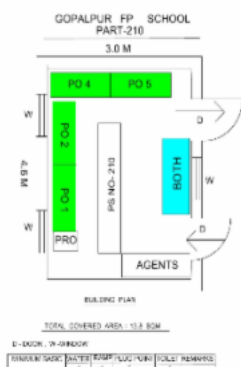

নির্বাচক নিবন্ধন আধিকারিকের স্বাক্ষর

Nazri Naksha

Google Map View

Polling Station Building Front View

Polling Station Front View

Cad View

Key MAP View

বিধানসভা নির্বাচনক্ষেত্রের নং, নাম : 191-বলাগড়  
ভাগ নং, নাম : 1-ঝেড়া(ঝিলপাড়)