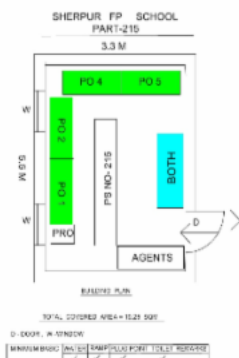

নির্বাচক নিবন্ধন আধিকারিকের স্বাক্ষর

Nazri Naksha

Google Map View

Polling Station Building Front View

Polling Station Front View

Cad View

Key MAP View

1 নাম : গোবিন্দ অধিকারী পিতার নাম: গৌর অধিকারী বাড়ির নং : n0029 বয়স : 31 লিঙ্গ : পুরুষ	NGB1752542	ফটো উপলব্ধ	2 নাম : শান্তনা অধিকারী স্বামীর নাম: গৌর অধিকারী বাড়ির নং : n0029 বয়স : 61 লিঙ্গ : মহিলা	WB/40/188/513709	ফটো উপলব্ধ	3 নাম : সুপ্রিয়া অধিকারী স্বামীর নাম: গোবিন্দ অধিকারী বাড়ির নং : n0029 বয়স : 30 লিঙ্গ : মহিলা	NGB1941848	ফটো উপলব্ধ
4 নাম : রুমুর অধিকারী পিতার নাম: গৌর অধিকারী বাড়ির নং : n0029 বয়স : 38 লিঙ্গ : মহিলা	NGB1349422	ফটো উপলব্ধ	5 নাম : সঞ্জিত গোলদার পিতার নাম: অমল্য গোলদার বাড়ির নং : n0053 বয়স : 38 লিঙ্গ : পুরুষ	NGB2159473	ফটো উপলব্ধ	6 নাম : অসিম গোলদার পিতার নাম: অমল্য গোলদার বাড়ির নং : n0053 বয়স : 27 লিঙ্গ : পুরুষ	NGB2025484	ফটো উপলব্ধ
Q 7 নাম : কনিকা গোলদার স্বামীর নাম: রনজিত গোলদার বাড়ির নং : বয়স : 40 লিঙ্গ : মহিলা	NGB0897611	ফটো উপলব্ধ	8 নাম : নেপাল গোলদার পিতার নাম: অমল্য গোলদার বাড়ির নং : n0053 বয়স : 36 লিঙ্গ : পুরুষ	NGB1752518	ফটো উপলব্ধ	9 নাম : রনজিত গোলদার পিতার নাম: অমল্য গোলদার বাড়ির নং : n0053 বয়স : 42 লিঙ্গ : পুরুষ	LCX2057909	ফটো উপলব্ধ
10 নাম : সুপ্রিয়া গোলদার স্বামীর নাম: বিশুজিত গোলদার বাড়ির নং : n0053 বয়স : 38 লিঙ্গ : মহিলা	LCX2131803	ফটো উপলব্ধ	11 নাম : বিশুজিত গোলদার পিতার নাম: অমল্য গোলদার বাড়ির নং : n0053 বয়স : 45 লিঙ্গ : পুরুষ	LCX2131563	ফটো উপলব্ধ	12 নাম : সীমা গোলদার স্বামীর নাম: অমল্য গোলদার বাড়ির নং : n0053 বয়স : 47 লিঙ্গ : মহিলা	LCX1196849	ফটো উপলব্ধ
13 নাম : অমল্য গোলদার পিতার নাম: ললিত গোলদার বাড়ির নং : n0053 বয়স : 58 লিঙ্গ : পুরুষ	WB/40/188/513241	ফটো উপলব্ধ	14 নাম : শেফালী গোলদার স্বামীর নাম: অমল্য গোলদার বাড়ির নং : n0053 বয়স : 66 লিঙ্গ : মহিলা	WB/40/188/513744	ফটো উপলব্ধ	15 নাম : অমল্য গোলদার পিতার নাম: ললিত গোলদার বাড়ির নং : n0053 বয়স : 76 লিঙ্গ : পুরুষ	WB/40/188/513385	ফটো উপলব্ধ
16 নাম : বিশুজিত ঠাকুর পিতার নাম: নিমল ঠাকুর বাড়ির নং : n0180 বয়স : 36 লিঙ্গ : পুরুষ	NGB1349638	ফটো উপলব্ধ	17 নাম : সুধারানী ঠাকুর স্বামীর নাম: নিমল ঠাকুর বাড়ির নং : n0180 বয়স : 74 লিঙ্গ : মহিলা	WB/40/276/591027	ফটো উপলব্ধ	18 নাম : স্বপন দাস পিতার নাম: শ্যামসুন্দর দাস বাড়ির নং : n0106 বয়স : 49 লিঙ্গ : পুরুষ	LCX1328038	ফটো উপলব্ধ
19 নাম : চম্পা দাস স্বামীর নাম: দেবু দাস বাড়ির নং : n0106 বয়স : 33 লিঙ্গ : মহিলা	NGB1850940	ফটো উপলব্ধ	20 নাম : সঞ্জিব দাস পিতার নাম: লক্ষন দাস বাড়ির নং : n0069 বয়স : 36 লিঙ্গ : পুরুষ	NGB1349711	ফটো উপলব্ধ	21 নাম : রেনুবালা দাস স্বামীর নাম: লক্ষী দাস বাড়ির নং : n0070 বয়স : 86 লিঙ্গ : মহিলা	WB/40/188/513948	ফটো উপলব্ধ
22 নাম : বর্ণা দাস স্বামীর নাম: রবীন্দ্র দাস বাড়ির নং : n0070 বয়স : 56 লিঙ্গ : মহিলা	WB/40/188/513256	ফটো উপলব্ধ	23 নাম : গোপাল দাস পিতার নাম: লক্ষীকান্ত দাস বাড়ির নং : n0070 বয়স : 41 লিঙ্গ : পুরুষ	LCX1962091	ফটো উপলব্ধ	24 নাম : সংগীতা দাস স্বামীর নাম: গোপাল দাস বাড়ির নং : n0070 বয়স : 30 লিঙ্গ : মহিলা	NGB1752138	ফটো উপলব্ধ
25 নাম : সঞ্জীত দাস পিতার নাম: রবীন্দ্রনাথ দাস বাড়ির নং : n0070 বয়স : 30 লিঙ্গ : পুরুষ	NGB1752625	ফটো উপলব্ধ	26 নাম : গোবিন্দ দাস পিতার নাম: মনোরঞ্জন দাস বাড়ির নং : n0071 বয়স : 39 লিঙ্গ : পুরুষ	NGB1447473	ফটো উপলব্ধ	27 নাম : মাধবী দাস পিতার নাম: মনোরঞ্জন দাস বাড়ির নং : n0071 বয়স : 34 লিঙ্গ : মহিলা	NGB1447408	ফটো উপলব্ধ
28 নাম : শিপ্রা দাস স্বামীর নাম: কৃষ্ণ দাস বাড়ির নং : n0075 বয়স : 53 লিঙ্গ : মহিলা	WB/40/188/513589	ফটো উপলব্ধ	29 নাম : কিরন দাস পিতার নাম: কৃষ্ণ দাস বাড়ির নং : n0075 বয়স : 31 লিঙ্গ : পুরুষ	NGB1850882	ফটো উপলব্ধ	30 নাম : পঙ্কজ দাস পিতার নাম: যোগেন্দ্র দাস বাড়ির নং : n0076 বয়স : 66 লিঙ্গ : পুরুষ	WB/40/188/513595	ফটো উপলব্ধ