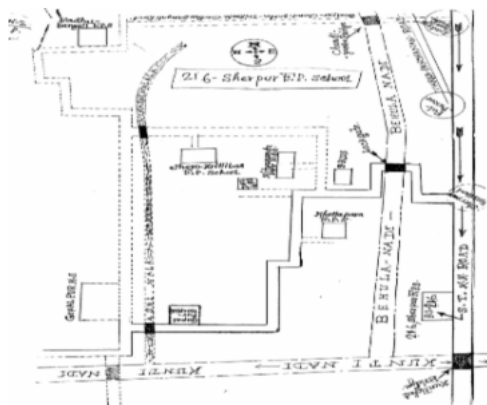

Nazri Naksha