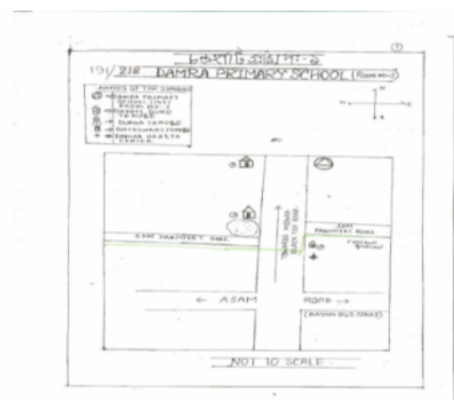

Key MAP View