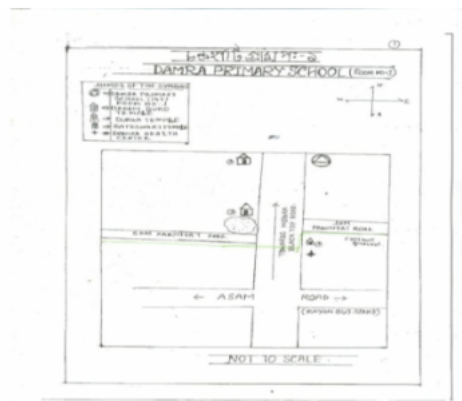

Nazri Naksha