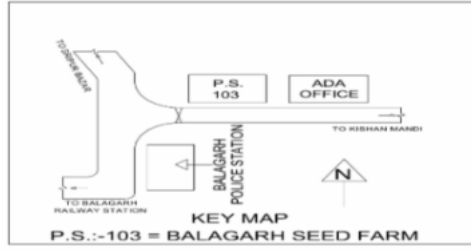

Nazri Naksha