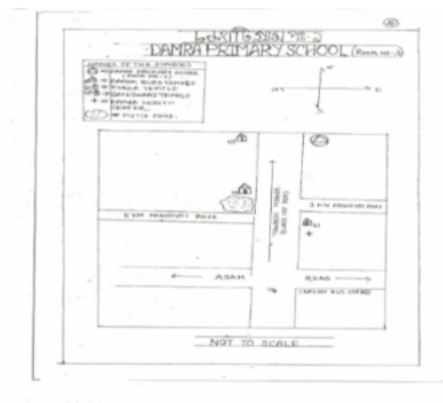

Nazri Naksha