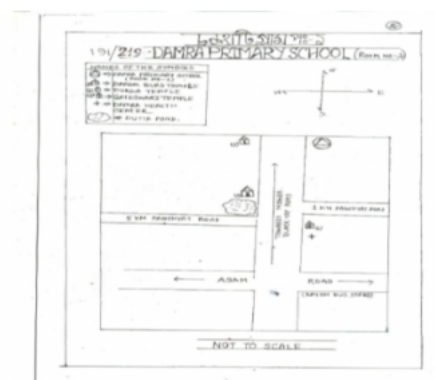

নির্বাচক নিবন্ধন আধিকারিকের স্বাক্ষর

Nazri Naksha

Google Map View

Polling Station Building Front View

Polling Station Front View

Cad View

Key MAP View

1 নাম : অলোকা কটাল স্বামীর নাম: সুবল কটাল বাড়ির নং : n0161 বয়স : 53 লিঙ্গ : মহিলা	WB/40/188/528477	2 নাম : প্রহ্লাদ কোটাল পিতার নাম: সুবল কোটাল বাড়ির নং : n0161 বয়স : 43 লিঙ্গ : পুরুষ	LCX2060077	3 নাম : জয়দেব কোটাল পিতার নাম: সুবল কোটাল বাড়ির নং : n0161 বয়স : 40 লিঙ্গ : পুরুষ	LCX2060069
4 নাম : চম্পা কোটাল স্বামীর নাম: জয়দেব কোটাল বাড়ির নং : N0161 বয়স : 38 লিঙ্গ : মহিলা	YAF1573484	5 নাম : শর্মিষ্ঠা কুণ্ডু স্বামীর নাম: সৌমিত্র কুণ্ডু বাড়ির নং : N0123 বয়স : 32 লিঙ্গ : মহিলা	ZNT1214840	6 নাম : রাকেশ কুন্ডু পিতার নাম: প্রকাশ কুন্ডু বাড়ির নং : n0123 বয়স : 35 লিঙ্গ : পুরুষ	NGB1351477
7 নাম : বিকাশ কুণ্ডু পিতার নাম: বিষ্ণুপদ কুণ্ডু বাড়ির নং : এন0 বয়স : 57 লিঙ্গ : পুরুষ	NGB2530335	8 নাম : শ্যামলী কুণ্ডু স্বামীর নাম: সত্যনারায়ন কুণ্ডু বাড়ির নং : n0123 বয়স : 57 লিঙ্গ : মহিলা	WB/40/188/528448	9 নাম : প্রকাশ কুন্ডু পিতার নাম: বিষ্ণু পদ কুন্ডু বাড়ির নং : n0123 বয়স : 55 লিঙ্গ : পুরুষ	LCX2132942
10 নাম : অনিতা কুন্ডু স্বামীর নাম: প্রকাশ কুন্ডু বাড়ির নং : n0123 বয়স : 50 লিঙ্গ : মহিলা	LCX2132959	11 নাম : সুব্রত কুন্ডু পিতার নাম: সত্যনারায়ন কুন্ডু বাড়ির নং : n0123 বয়স : 35 লিঙ্গ : পুরুষ	NGB1233238	12 নাম : সৌমিত্র কুণ্ডু পিতার নাম: সত্যনারায়ন কুন্ডু বাড়ির নং : n0123 বয়স : 38 লিঙ্গ : পুরুষ	LCX2207314
13 নাম : সুমিত্রা কুণ্ডু স্বামীর নাম: বিকাশ কুন্ডু বাড়ির নং : n0123 বয়স : 42 লিঙ্গ : মহিলা	NGB1398221	14 নাম : জগন্নাথ কর পিতার নাম: স্বপন কর বাড়ির নং : n0107 বয়স : 30 লিঙ্গ : পুরুষ	NGB1754076	15 নাম : বন্দনা কর স্বামীর নাম: স্বপন কর বাড়ির নং : n0107 বয়স : 57 লিঙ্গ : মহিলা	WB/40/188/528276
16 নাম : দিল্লী কর স্বামীর নাম: নবকুমার কর বাড়ির নং : n0107 বয়স : 50 লিঙ্গ : মহিলা	NGB2580629	17 নাম : নবকুমার কর পিতার নাম: গনেশ কর বাড়ির নং : n0107 বয়স : 64 লিঙ্গ : পুরুষ	WB/40/188/528417	18 নাম : মালতি কর স্বামীর নাম: সুকুমার কর বাড়ির নং : n0107 বয়স : 62 লিঙ্গ : মহিলা	WB/40/188/528277
19 নাম : সুরজীত কর পিতার নাম: সুকুমার কর বাড়ির নং : n0107 বয়স : 38 লিঙ্গ : পুরুষ	LCX2263481	20 নাম : তপন কর পিতার নাম: গনেশ কর বাড়ির নং : n0107 বয়স : 56 লিঙ্গ : পুরুষ	LCX1749670	21 নাম : মৌসুমী কর স্বামীর নাম: তপন কর বাড়ির নং : n0107 বয়স : 41 লিঙ্গ : মহিলা	LCX2132991
22 নাম : শিশির কর পিতার নাম: নব কুমার কর বাড়ির নং : n0107 বয়স : 32 লিঙ্গ : পুরুষ	NGB1527639	23 নাম : কনক কর স্বামীর নাম: সুধংশু কর বাড়ির নং : n0124 বয়স : 76 লিঙ্গ : মহিলা	WB/40/188/528333	24 নাম : শিবপদ কর পিতার নাম: সুধংশু কর বাড়ির নং : n0124 বয়স : 58 লিঙ্গ : পুরুষ	WB/40/188/528076
25 নাম : শান্তনা কর স্বামীর নাম: শিবপদ কর বাড়ির নং : n0124 বয়স : 41 লিঙ্গ : মহিলা	LCX2207306	26 নাম : কেয়া কর সামন্ত স্বামীর নাম: সুরজীত কর বাড়ির নং : 16 বয়স : 31 লিঙ্গ : মহিলা	NGB2139509	27 নাম : অরূপ কুমার ধোলে পিতার নাম: তারাপদ ধোলে বাড়ির নং : এন0124 বয়স : 46 লিঙ্গ : পুরুষ	LCX1207323
28 নাম : সায়েন কর পিতার নাম: তপন কর বাড়ির নং : নং-107 বয়স : 22 লিঙ্গ : পুরুষ	NGB2410199	29 নাম : বনানী কর স্বামীর নাম: শিশির কর বাড়ির নং : n0107 বয়স : 29 লিঙ্গ : মহিলা	NGB2046969	30 নাম : স্বপন কুমার কর পিতার নাম: গনেশ কর বাড়ির নং : n0107 বয়স : 61 লিঙ্গ : পুরুষ	WB/40/188/528516