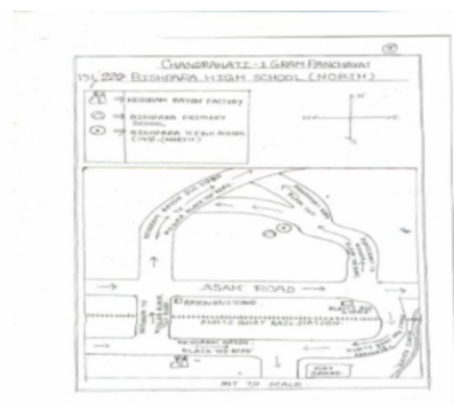

নির্বাচক নিবন্ধন আধিকারিকের স্বাক্ষর

Nazri Naksha

Google Map View

Polling Station Building Front View

Polling Station Front View

Cad View

Key MAP View

1 নাম : অভিজিৎ দাস পিতার নাম: সুধীর দাস বাড়ির নং : n0042 বয়স : 35 লিঙ্গ : পুরুষ	NGB1351832 ফটো উপলব্ধ	2 নাম : মলয় দাস পিতার নাম: সুধীর দাস বাড়ির নং : n0042 বয়স : 38 লিঙ্গ : পুরুষ	LCX2207835 ফটো উপলব্ধ	3 নাম : মলিনা দাস স্বামীর নাম: সুধীর দাস বাড়ির নং : n0042 বয়স : 64 লিঙ্গ : মহিলা	WB/40/188/531363 ফটো উপলব্ধ
4 নাম : সুধীর দাস পিতার নাম: রামচন্দ্র দাস বাড়ির নং : n0042 বয়স : 68 লিঙ্গ : পুরুষ	NGB2337699 ফটো উপলব্ধ	5 নাম : স্বপন অধিকারী পিতার নাম: হরেকৃষ্ণ অধিকারী বাড়ির নং : n0015 বয়স : 58 লিঙ্গ : পুরুষ	NGB2311470 ফটো উপলব্ধ	6 নাম : বাপ্পা অধিকারী পিতার নাম: বিশ্বনাথ অধিকারী বাড়ির নং : n0012 বয়স : 45 লিঙ্গ : পুরুষ	LCX1303080 ফটো উপলব্ধ
7 নাম : অপর্ণা অধিকারী স্বামীর নাম: সঞ্জিত অধিকারী বাড়ির নং : n0012 বয়স : 43 লিঙ্গ : মহিলা	NGB1352129 ফটো উপলব্ধ	8 নাম : সঞ্জিত অধিকারী পিতার নাম: নির্মল অধিকারী বাড়ির নং : n0012 বয়স : 45 লিঙ্গ : পুরুষ	LCX1750868 ফটো উপলব্ধ	9 নাম : চন্দ্রাবতী অধিকারী স্বামীর নাম: নির্মল অধিকারী বাড়ির নং : n0012 বয়স : 69 লিঙ্গ : মহিলা	WB/40/188/531709 ফটো উপলব্ধ
10 নাম : অতনু অধিকারী পিতার নাম: সঞ্জিত অধিকারী বাড়ির নং : 1 নং বিশপাড়া নয়াসরাই বয়স : 20 লিঙ্গ : পুরুষ	NGB2588200 ফটো উপলব্ধ	11 নাম : দীপা অধিকারী স্বামীর নাম: তাপস অধিকারী বাড়ির নং : n0015 বয়স : 37 লিঙ্গ : মহিলা	NGB1233535 ফটো উপলব্ধ	12 নাম : তাপস অধিকারী পিতার নাম: হরেকৃষ্ণ অধিকারী বাড়ির নং : n0015 বয়স : 50 লিঙ্গ : পুরুষ	WB/40/188/531681 ফটো উপলব্ধ
13 নাম : তপন অধিকারী পিতার নাম: হরেকৃষ্ণ অধিকারী বাড়ির নং : n0015 বয়স : 51 লিঙ্গ : পুরুষ	WB/40/188/531888 ফটো উপলব্ধ	14 নাম : দোলা অধিকারী স্বামীর নাম: স্বপন অধিকারী বাড়ির নং : n0015 বয়স : 44 লিঙ্গ : মহিলা	NGB1233543 ফটো উপলব্ধ	15 নাম : স্নেহা অধিকারী পিতার নাম: স্বপন অধিকারী বাড়ির নং : বিশপাড়া নং 1 বয়স : 20 লিঙ্গ : মহিলা	NGB2568665 ফটো উপলব্ধ
16 নাম : মৌমিতা কর পিতার নাম: হারাধন কর বাড়ির নং : এন0427 বয়স : 21 লিঙ্গ : মহিলা	NGB2485647 ফটো উপলব্ধ	17 নাম : সুশীল কর পিতার নাম: বনমালী কর বাড়ির নং : n0092 বয়স : 59 লিঙ্গ : পুরুষ	NGB2517977 ফটো উপলব্ধ	18 নাম : কমল দাস পিতার নাম: ক্ষিতিশ চন্দ্র দাস বাড়ির নং : n0092 বয়স : 39 লিঙ্গ : পুরুষ	LCX1969195 ফটো উপলব্ধ
19 নাম : অন্নপূর্ণা কর স্বামীর নাম: কুশ কর বাড়ির নং : n0287 বয়স : 37 লিঙ্গ : মহিলা	LCX2200541 ফটো উপলব্ধ	20 নাম : অর্ণা কর স্বামীর নাম: হারাধন কর বাড়ির নং : n0427 বয়স : 44 লিঙ্গ : মহিলা	LCX1302207 ফটো উপলব্ধ	21 নাম : তপতী কর স্বামীর নাম: প্রকাশ কর বাড়ির নং : n0078 বয়স : 52 লিঙ্গ : মহিলা	WB/40/188/531677 ফটো উপলব্ধ
22 নাম : সুপর্ণা কর স্বামীর নাম: সুভাষ কর বাড়ির নং : n0078 বয়স : 46 লিঙ্গ : মহিলা	LCX1208826 ফটো উপলব্ধ	23 নাম : আলপনা কর স্বামীর নাম: সৌরভ চন্দ্র কর বাড়ির নং : n0078 বয়স : 33 লিঙ্গ : মহিলা	NGB1852268 ফটো উপলব্ধ	24 নাম : সৌরভ চন্দ্র কর পিতার নাম: বিকাশ কর বাড়ির নং : n0078 বয়স : 38 লিঙ্গ : পুরুষ	LCX2207553 ফটো উপলব্ধ
25 নাম : অনুরূপা কর স্বামীর নাম: বিকাশ কর বাড়ির নং : n0078 বয়স : 59 লিঙ্গ : মহিলা	WB/40/188/531164 ফটো উপলব্ধ	26 নাম : বিকাশ কর পিতার নাম: কেশব কর বাড়ির নং : n0078 বয়স : 71 লিঙ্গ : পুরুষ	WB/40/188/531165 ফটো উপলব্ধ	27 নাম : অলোক কর পিতার নাম: ক্ষেত্রমোহন কর বাড়ির নং : n0084 বয়স : 61 লিঙ্গ : পুরুষ	WB/40/188/531050 ফটো উপলব্ধ
28 নাম : মীরা কর স্বামীর নাম: সুকুমার কর বাড়ির নং : n0084 বয়স : 63 লিঙ্গ : মহিলা	WB/40/188/531384 ফটো উপলব্ধ	29 নাম : মানসী কর স্বামীর নাম: তুষার কান্তি কর বাড়ির নং : n0079 বয়স : 50 লিঙ্গ : মহিলা	WB/40/280/084083 ফটো উপলব্ধ	30 নাম : তুষারকান্তি কর পিতার নাম: রবীন্দ্রনাথ কর বাড়ির নং : n0079 বয়স : 55 লিঙ্গ : পুরুষ	WB/40/188/531863 ফটো উপলব্ধ