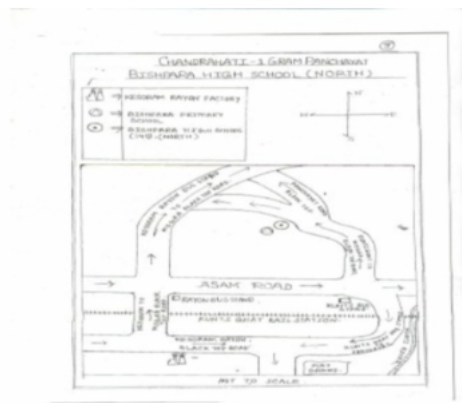

Nazri Naksha