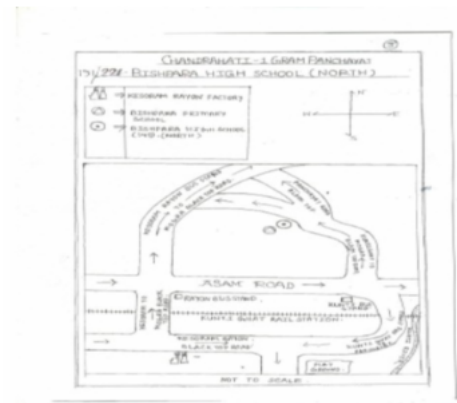

নির্বাচক নিবন্ধন আধিকারিকের স্বাক্ষর

Nazri Naksha

Google Map View

Polling Station Building Front View

Polling Station Front View

Cad View

Key MAP View

1 নাম : সঞ্জয় সমাদ্দার পিতার নাম: সুভাষ সমাদ্দার বাড়ির নং : n0286 বয়স : 47 লিঙ্গ : পুরুষ	LCX1758705 ফটো উপলব্ধ	2 নাম : বর্ণা সমাদ্দার স্বামীর নাম: সুভাষ সমাদ্দার বাড়ির নং : n0287 বয়স : 60 লিঙ্গ : মহিলা	LCX0052472 ফটো উপলব্ধ	3 নাম : চিন্ময় আইচ পিতার নাম: ভোলানাথ আইচ বাড়ির নং : n0241 বয়স : 56 লিঙ্গ : পুরুষ	WB/40/188/561300 ফটো উপলব্ধ
4 নাম : চন্দন আইচ পিতার নাম: চিন্ময় আইচ বাড়ির নং : এন0241 বয়স : 25 লিঙ্গ : পুরুষ	NGB2146967 ফটো উপলব্ধ	5 নাম : মিতা আইচ স্বামীর নাম: চিন্ময় আইচ বাড়ির নং : n0242 বয়স : 52 লিঙ্গ : মহিলা	LCX1761055 ফটো উপলব্ধ	6 নাম : দেবশীষ খাঁড়া পিতার নাম: মনু খাঁড়া বাড়ির নং : n0222 বয়স : 61 লিঙ্গ : পুরুষ	WB/40/188/531315 ফটো উপলব্ধ
7 নাম : চন্দনা খাঁড়া স্বামীর নাম: দেবশীষ খাঁড়া বাড়ির নং : n0221 বয়স : 58 লিঙ্গ : মহিলা	LCX2133023 ফটো উপলব্ধ	8 নাম : দীপান্বিতা খাঁড়া পিতার নাম: দেবশীষ খাঁড়া বাড়ির নং : n0220 বয়স : 35 লিঙ্গ : মহিলা	NGB1352293 ফটো উপলব্ধ	9 নাম : নরেন্দ্রনাথ ঘোষ পিতার নাম: সুবল চন্দ্র ঘোষ বাড়ির নং : n0295 বয়স : 58 লিঙ্গ : পুরুষ	WB/40/188/531511 ফটো উপলব্ধ
10 নাম : শীতলাবালা ঘোষ স্বামীর নাম: সুবলচন্দ্র ঘোষ বাড়ির নং : n0294 বয়স : 86 লিঙ্গ : মহিলা	WB/40/188/531226 ফটো উপলব্ধ	11 নাম : মায়ারানী ঘোষ স্বামীর নাম: নরেন্দ্রনাথ ঘোষ বাড়ির নং : n0296 বয়স : 63 লিঙ্গ : মহিলা	WB/40/188/531516 ফটো উপলব্ধ	12 নাম : গুণ্ডকর ঘোষ পিতার নাম: নরেন্দ্রনাথ ঘোষ বাড়ির নং : n0297 বয়স : 37 লিঙ্গ : পুরুষ	LCX2209815 ফটো উপলব্ধ
13 নাম : পঞ্চানন ঘোষ পিতার নাম: সুবলচন্দ্র ঘোষ বাড়ির নং : n0300 বয়স : 59 লিঙ্গ : পুরুষ	WB/40/188/531820 ফটো উপলব্ধ	14 নাম : পলি ঘোষ স্বামীর নাম: পঞ্চানন ঘোষ বাড়ির নং : n0301 বয়স : 46 লিঙ্গ : মহিলা	CQD1492727 ফটো উপলব্ধ	15 নাম : অরুণ ঘোষ পিতার নাম: সুবল ঘোষ বাড়ির নং : n0302 বয়স : 57 লিঙ্গ : পুরুষ	WB/40/188/531328 ফটো উপলব্ধ
16 নাম : অমর ঘোষ পিতার নাম: দিলিপ ঘোষ বাড়ির নং : n0305 বয়স : 56 লিঙ্গ : পুরুষ	WB/40/188/531506 ফটো উপলব্ধ	17 নাম : সমর ঘোষ পিতার নাম: দিলিপ ঘোষ বাড়ির নং : n0306 বয়স : 54 লিঙ্গ : পুরুষ	WB/40/188/531794 ফটো উপলব্ধ	18 নাম : তন্দ্রা ঘোষ স্বামীর নাম: সমর ঘোষ বাড়ির নং : n0307 বয়স : 44 লিঙ্গ : মহিলা	LCX1751023 ফটো উপলব্ধ
19 নাম : ভ্রমর ঘোষ পিতার নাম: দিলিপ ঘোষ বাড়ির নং : n0308 বয়স : 49 লিঙ্গ : পুরুষ	WB/40/188/531596 ফটো উপলব্ধ	20 নাম : লক্ষীনারায়ন ঘোষ পিতার নাম: ভুতনাথ ঘোষ বাড়ির নং : n0309 বয়স : 71 লিঙ্গ : পুরুষ	WB/40/188/531885 ফটো উপলব্ধ	21 নাম : অঞ্জলী ঘোষ স্বামীর নাম: লক্ষীনারায়ন ঘোষ বাড়ির নং : n0310 বয়স : 66 লিঙ্গ : মহিলা	WB/40/188/531227 ফটো উপলব্ধ
22 নাম : চন্দ্রনাথ ঘোষ পিতার নাম: লক্ষী নারায়ন ঘোষ বাড়ির নং : n0311 বয়স : 37 লিঙ্গ : পুরুষ	LCX2210433 ফটো উপলব্ধ	23 নাম : নবনীতা ঘোষ স্বামীর নাম: চন্দ্রনাথ ঘোষ বাড়ির নং : এন0311 বয়স : 24 লিঙ্গ : মহিলা	NGB2277986 ফটো উপলব্ধ	24 নাম : মুনমুন ঘোষ স্বামীর নাম: ভ্রমর ঘোষ বাড়ির নং : n0318 বয়স : 36 লিঙ্গ : মহিলা	LCX2258739 ফটো উপলব্ধ
25 নাম : ঋতিকা ঘোষ পিতার নাম: সমর ঘোষ বাড়ির নং : এন000 বয়স : 21 লিঙ্গ : মহিলা	NGB2495489 ফটো উপলব্ধ	26 নাম : মুনমুন ঘোষ স্বামীর নাম: অরুণ ঘোষ বাড়ির নং : n0303 বয়স : 53 লিঙ্গ : মহিলা	NGB2527653 ফটো উপলব্ধ	27 নাম : আদরী ঘোষ স্বামীর নাম: সুনীল ঘোষ বাড়ির নং : n0147 বয়স : 43 লিঙ্গ : মহিলা	LCX2208379 ফটো উপলব্ধ
28 নাম : সুনীল ঘোষ পিতার নাম: অক্ষয় ঘোষ বাড়ির নং : n0147 বয়স : 61 লিঙ্গ : পুরুষ	WB/40/188/510343 ফটো উপলব্ধ	29 নাম : অর্চনা ঘোষ স্বামীর নাম: বীরেন ঘোষ বাড়ির নং : n0402 বয়স : 48 লিঙ্গ : মহিলা	LCX1207026 ফটো উপলব্ধ	30 নাম : ইন্দ্রনীল ঘোষ পিতার নাম: অজিত ঘোষ বাড়ির নং : 0147 বয়স : 27 লিঙ্গ : পুরুষ	NGB2047041 ফটো উপলব্ধ