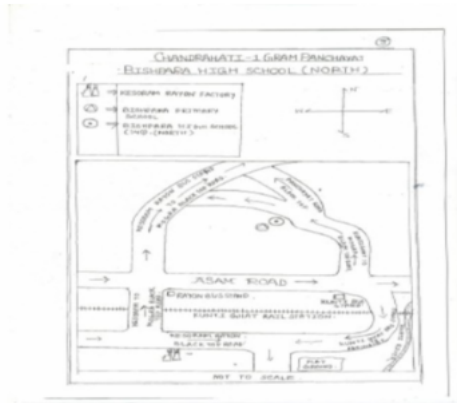

Nazri Naksha