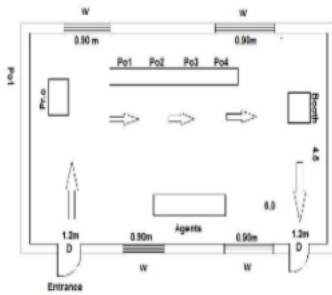

নির্বাচক নিবন্ধন আধিকারিকের স্বাক্ষর

Nazri Naksha

Google Map View

Polling Station Building Front View

Polling Station Front View

Cad View

Key MAP View

1 নাম : সঞ্জয় সমাদ্দার পিতার নাম: সুভাষ সমাদ্দার বাড়ির নং : n0286 বয়স : 47 লিঙ্গ : পুরুষ	LCX1758705 ফটো উপলব্ধ	2 নাম : বর্ণা সমাদ্দার স্বামীর নাম: সুভাষ সমাদ্দার বাড়ির নং : n0287 বয়স : 60 লিঙ্গ : মহিলা	LCX0052472 ফটো উপলব্ধ	3 নাম : চিন্ময় আইচ পিতার নাম: ভোলানাথ আইচ বাড়ির নং : n0241 বয়স : 56 লিঙ্গ : পুরুষ	WB/40/188/561300 ফটো উপলব্ধ
4 নাম : চন্দন আইচ পিতার নাম: চিন্ময় আইচ বাড়ির নং : এন0241 বয়স : 25 লিঙ্গ : পুরুষ	NGB2146967 ফটো উপলব্ধ	5 নাম : মিতা আইচ স্বামীর নাম: চিন্ময় আইচ বাড়ির নং : n0242 বয়স : 52 লিঙ্গ : মহিলা	LCX1761055 ফটো উপলব্ধ	6 নাম : দেবশীষ খাঁড়া পিতার নাম: মনু খাঁড়া বাড়ির নং : n0222 বয়স : 61 লিঙ্গ : পুরুষ	WB/40/188/531315 ফটো উপলব্ধ
7 নাম : চন্দনা খাঁড়া স্বামীর নাম: দেবশীষ খাঁড়া বাড়ির নং : n0221 বয়স : 58 লিঙ্গ : মহিলা	LCX2133023 ফটো উপলব্ধ	8 নাম : দীপান্বিতা খাঁড়া পিতার নাম: দেবশীষ খাঁড়া বাড়ির নং : n0220 বয়স : 35 লিঙ্গ : মহিলা	NGB1352293 ফটো উপলব্ধ	9 নাম : নরেন্দ্রনাথ ঘোষ পিতার নাম: সুবল চন্দ্র ঘোষ বাড়ির নং : n0295 বয়স : 58 লিঙ্গ : পুরুষ	WB/40/188/531511 ফটো উপলব্ধ
10 নাম : শীতলাবালা ঘোষ স্বামীর নাম: সুবলচন্দ্র ঘোষ বাড়ির নং : n0294 বয়স : 86 লিঙ্গ : মহিলা	WB/40/188/531226 ফটো উপলব্ধ	11 নাম : মায়ারানী ঘোষ স্বামীর নাম: নরেন্দ্রনাথ ঘোষ বাড়ির নং : n0296 বয়স : 63 লিঙ্গ : মহিলা	WB/40/188/531516 ফটো উপলব্ধ	12 নাম : গুণ্ডকর ঘোষ পিতার নাম: নরেন্দ্রনাথ ঘোষ বাড়ির নং : n0297 বয়স : 37 লিঙ্গ : পুরুষ	LCX2209815 ফটো উপলব্ধ
13 নাম : পঞ্চানন ঘোষ পিতার নাম: সুবলচন্দ্র ঘোষ বাড়ির নং : n0300 বয়স : 59 লিঙ্গ : পুরুষ	WB/40/188/531820 ফটো উপলব্ধ	14 নাম : পলি ঘোষ স্বামীর নাম: পঞ্চানন ঘোষ বাড়ির নং : n0301 বয়স : 46 লিঙ্গ : মহিলা	CQD1492727 ফটো উপলব্ধ	15 নাম : অরুণ ঘোষ পিতার নাম: সুবল ঘোষ বাড়ির নং : n0302 বয়স : 57 লিঙ্গ : পুরুষ	WB/40/188/531328 ফটো উপলব্ধ
16 নাম : অমর ঘোষ পিতার নাম: দিলিপ ঘোষ বাড়ির নং : n0305 বয়স : 56 লিঙ্গ : পুরুষ	WB/40/188/531506 ফটো উপলব্ধ	17 নাম : সমর ঘোষ পিতার নাম: দিলিপ ঘোষ বাড়ির নং : n0306 বয়স : 54 লিঙ্গ : পুরুষ	WB/40/188/531794 ফটো উপলব্ধ	18 নাম : তন্দ্রা ঘোষ স্বামীর নাম: সমর ঘোষ বাড়ির নং : n0307 বয়স : 44 লিঙ্গ : মহিলা	LCX1751023 ফটো উপলব্ধ
19 নাম : ভ্রমর ঘোষ পিতার নাম: দিলিপ ঘোষ বাড়ির নং : n0308 বয়স : 49 লিঙ্গ : পুরুষ	WB/40/188/531596 ফটো উপলব্ধ	20 নাম : লক্ষীনারায়ন ঘোষ পিতার নাম: ভুতনাথ ঘোষ বাড়ির নং : n0309 বয়স : 71 লিঙ্গ : পুরুষ	WB/40/188/531885 ফটো উপলব্ধ	21 নাম : অঞ্জলী ঘোষ স্বামীর নাম: লক্ষীনারায়ন ঘোষ বাড়ির নং : n0310 বয়স : 66 লিঙ্গ : মহিলা	WB/40/188/531227 ফটো উপলব্ধ
22 নাম : চন্দ্রনাথ ঘোষ পিতার নাম: লক্ষী নারায়ন ঘোষ বাড়ির নং : n0311 বয়স : 37 লিঙ্গ : পুরুষ	LCX2210433 ফটো উপলব্ধ	23 নাম : নবনীতা ঘোষ স্বামীর নাম: চন্দ্রনাথ ঘোষ বাড়ির নং : এন0311 বয়স : 24 লিঙ্গ : মহিলা	NGB2277986 ফটো উপলব্ধ	24 নাম : মুনমুন ঘোষ স্বামীর নাম: ভ্রমর ঘোষ বাড়ির নং : n0318 বয়স : 36 লিঙ্গ : মহিলা	LCX2258739 ফটো উপলব্ধ
25 নাম : ঋতিকা ঘোষ পিতার নাম: সমর ঘোষ বাড়ির নং : এন000 বয়স : 21 লিঙ্গ : মহিলা	NGB2495489 ফটো উপলব্ধ	26 নাম : মুনমুন ঘোষ স্বামীর নাম: অরুণ ঘোষ বাড়ির নং : n0303 বয়স : 53 লিঙ্গ : মহিলা	NGB2527653 ফটো উপলব্ধ	27 নাম : আদরী ঘোষ স্বামীর নাম: সুনীল ঘোষ বাড়ির নং : n0147 বয়স : 43 লিঙ্গ : মহিলা	LCX2208379 ফটো উপলব্ধ
28 নাম : সুনীল ঘোষ পিতার নাম: অক্ষয় ঘোষ বাড়ির নং : n0147 বয়স : 61 লিঙ্গ : পুরুষ	WB/40/188/510343 ফটো উপলব্ধ	29 নাম : অর্চনা ঘোষ স্বামীর নাম: বীরেন ঘোষ বাড়ির নং : n0402 বয়স : 48 লিঙ্গ : মহিলা	LCX1207026 ফটো উপলব্ধ	30 নাম : ইন্দ্রনীল ঘোষ পিতার নাম: অজিত ঘোষ বাড়ির নং : 0147 বয়স : 27 লিঙ্গ : পুরুষ	NGB2047041 ফটো উপলব্ধ