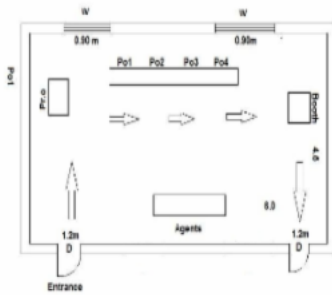

নির্বাচক নিবন্ধন আধিকারিকের স্বাক্ষর

Nazri Naksha

Google Map View

Polling Station Building Front View

Polling Station Front View

Cad View

Key MAP View

1 নাম : রুমা অধিকারী স্বামীর নাম: মানস অধিকারী বাড়ির নং : n0116 বয়স : 42 লিঙ্গ : মহিলা	NGB1448943	ফটো উপলব্ধ	2 নাম : শোভা অধিকারী স্বামীর নাম: শ্যামসুন্দর অধিকারী বাড়ির নং : n0310 বয়স : 78 লিঙ্গ : মহিলা	NGB2530962	ফটো উপলব্ধ	3 নাম : মানস অধিকারী পিতার নাম: মদনমোহন অধিকারী বাড়ির নং : n0116 বয়স : 48 লিঙ্গ : পুরুষ	LCX1209782	ফটো উপলব্ধ
4 নাম : মিতালী অধিকারী স্বামীর নাম: মদন মোহন অধিকারী বাড়ির নং : n0116 বয়স : 67 লিঙ্গ : মহিলা	WB/40/188/534143	ফটো উপলব্ধ	5 নাম : টিঙ্কু অধিকারী স্বামীর নাম: অশোক অধিকারী বাড়ির নং : n0087 বয়স : 49 লিঙ্গ : মহিলা	LCX1969252	ফটো উপলব্ধ	6 নাম : দিলীপ অধিকারী পিতার নাম: শ্যামসুন্দর অধিকারী বাড়ির নং : n0372 বয়স : 61 লিঙ্গ : পুরুষ	LCX2210342	ফটো উপলব্ধ
7 নাম : দিলীপ কুমার অধিকারী পিতার নাম: বীরেশ্বর অধিকারী বাড়ির নং : n0111 বয়স : 62 লিঙ্গ : পুরুষ	WB/40/188/534297	ফটো উপলব্ধ	8 নাম : ছায়া অধিকারী স্বামীর নাম: দিলীপ কুমার অধিকারী বাড়ির নং : n0111 বয়স : 56 লিঙ্গ : মহিলা	WB/40/188/534201	ফটো উপলব্ধ	9 নাম : সঞ্জিতা অধিকারী স্বামীর নাম: দিলীপ অধিকারী বাড়ির নং : n0373 বয়স : 54 লিঙ্গ : মহিলা	LCX2210318	ফটো উপলব্ধ
10 নাম : পাপিয়া দাস স্বামীর নাম: দিব্যেন্দু দাস বাড়ির নং : এন0001 বয়স : 27 লিঙ্গ : মহিলা	UHG2257087	ফটো উপলব্ধ	11 নাম : কাকালী পঙ্কজ অধিকারী স্বামীর নাম: পঙ্কজ অধিকারী বাড়ির নং : এন0401 বয়স : 59 লিঙ্গ : মহিলা	NGB2147015	ফটো উপলব্ধ	12 নাম : পঙ্কজ সত্যনারায়ণ অধিকারী পিতার নাম: সত্যনারায়ণ অধিকারী বাড়ির নং : এন0401 বয়স : 67 লিঙ্গ : পুরুষ	NGB2147049	ফটো উপলব্ধ
13 নাম : কিরিটি অধিকারী পিতার নাম: পঙ্কজ সত্যনারায়ণ অধিকারী বাড়ির নং : n0401 বয়স : 35 লিঙ্গ : পুরুষ	SML7288798	ফটো উপলব্ধ	14 নাম : শ্যামল অধিকারী পিতার নাম: গোপাল অধিকারী বাড়ির নং : বিশপাড়া বয়স : 46 লিঙ্গ : পুরুষ	LCX1732957	ফটো উপলব্ধ	15 নাম : বুমা অধিকারী স্বামীর নাম: শ্যামল অধিকারী বাড়ির নং : বিশপাড়া বয়স : 35 লিঙ্গ : মহিলা	NGB1523042	ফটো উপলব্ধ
16 নাম : শ্রেয়া অধিকারী পিতার নাম: দিলীপ অধিকারী বাড়ির নং : N0111 বয়স : 24 লিঙ্গ : মহিলা	NGB2275030	ফটো উপলব্ধ	17 নাম : অনিকেত অধিকারী পিতার নাম: অশোক অধিকারী বাড়ির নং : এন0087 বয়স : 23 লিঙ্গ : পুরুষ	NGB2339406	ফটো উপলব্ধ	18 নাম : সঞ্জয় কুন্ডু পিতার নাম: জয়ন্ত কুন্ডু বাড়ির নং : n0312 বয়স : 62 লিঙ্গ : পুরুষ	LCX1303221	ফটো উপলব্ধ
19 নাম : শ্রাবনী কুন্ডু স্বামীর নাম: সঞ্জয় কুন্ডু বাড়ির নং : n0311 বয়স : 58 লিঙ্গ : মহিলা	WB/40/188/558145	ফটো উপলব্ধ	20 নাম : শিল্পী কুন্ডু পিতার নাম: সঞ্জয় কুন্ডু বাড়ির নং : n0812 বয়স : 28 লিঙ্গ : মহিলা	NGB1944180	ফটো উপলব্ধ	21 নাম : সুরোজ গোস্বামী পিতার নাম: জয়গোপাল গোস্বামী বাড়ির নং : n0106 বয়স : 27 লিঙ্গ : পুরুষ	NGB2026870	ফটো উপলব্ধ
22 নাম : জ্যোতি গোস্বামী পিতার নাম: জয়গোপাল গোস্বামী বাড়ির নং : N0106 বয়স : 24 লিঙ্গ : মহিলা	NGB2228443	ফটো উপলব্ধ	23 নাম : জয়গোপাল গোস্বামী পিতার নাম: নিকুঞ্জ গোস্বামী বাড়ির নং : n0106 বয়স : 56 লিঙ্গ : পুরুষ	WB/40/188/534224	ফটো উপলব্ধ	24 নাম : কল্যাণী গোস্বামী স্বামীর নাম: নিকুঞ্জ গোস্বামী বাড়ির নং : n0106 বয়স : 73 লিঙ্গ : মহিলা	WB/40/188/534119	ফটো উপলব্ধ
25 নাম : শঙ্করী গোস্বামী স্বামীর নাম: জয়গোপাল গোস্বামী বাড়ির নং : n0106 বয়স : 48 লিঙ্গ : মহিলা	LCX1209204	ফটো উপলব্ধ	26 নাম : সুরত গোস্বামী পিতার নাম: নীলমাধব গোস্বামী বাড়ির নং : এন000 বয়স : 36 লিঙ্গ : পুরুষ	NGB1233840	ফটো উপলব্ধ	27 নাম : সোমোপিয়া চক্রবর্তী গোস্বামী স্বামীর নাম: সুরত গোস্বামী বাড়ির নং : এন0307 বয়স : 34 লিঙ্গ : মহিলা	NGB1642966	ফটো উপলব্ধ
28 নাম : সিদ্ধার্থ মুখার্জী পিতার নাম: সুরত মুখার্জী বাড়ির নং : এন0307 বয়স : 21 লিঙ্গ : পুরুষ	NGB2502375	ফটো উপলব্ধ	29 নাম : সুনিতী গোস্বামী স্বামীর নাম: নীলমাধব গোস্বামী বাড়ির নং : এন0307 বয়স : 56 লিঙ্গ : মহিলা	NGB2522654	ফটো উপলব্ধ	30 নাম : নীলমাধব গোস্বামী পিতার নাম: নিমাইচন্দ্র গোস্বামী বাড়ির নং : এন0307 বয়স : 63 লিঙ্গ : পুরুষ	NGB2522662	ফটো উপলব্ধ