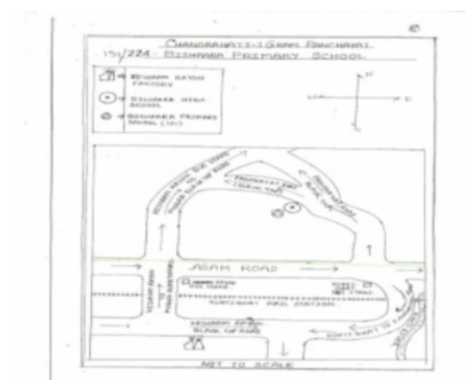

Key MAP View