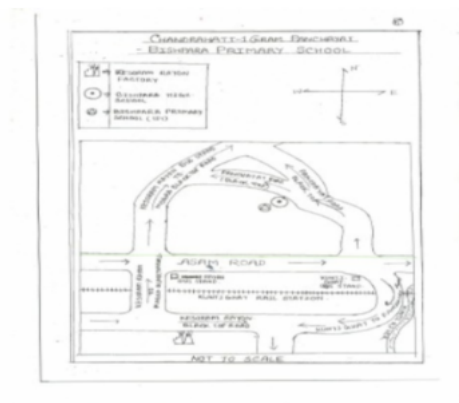

Nazri Naksha