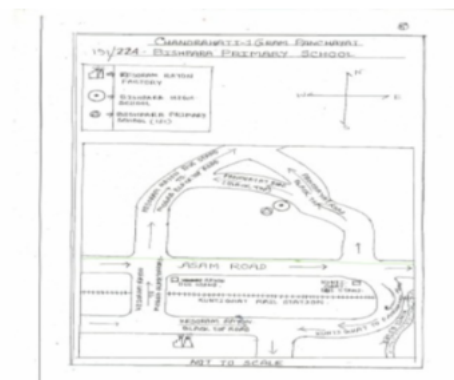

Key MAP View