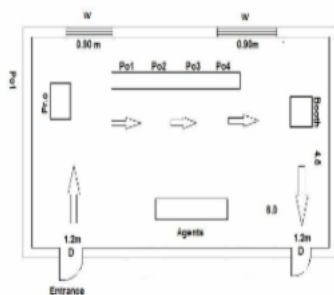

নির্বাচক নিবন্ধন আধিকারিকের স্বাক্ষর

Nazri Naksha

Google Map View

Polling Station Building Front View

Polling Station Front View

Cad View

Key MAP View

1 নাম : অমিয় অধিকারী পিতার নাম: পঙ্কজ অধিকারী বাড়ির নং : n0117 বয়স : 61 লিঙ্গ : মহিলা ফটো উপলব্ধ	WB/40/188/540392	2 নাম : অতনু অধিকারী পিতার নাম: অমিয় অধিকারী বাড়ির নং : n0117 বয়স : 34 লিঙ্গ : পুরুষ ফটো উপলব্ধ	NGB1354075	3 নাম : লক্ষী অধিকারী স্বামীর নাম: অমিয় অধিকারী বাড়ির নং : n0117 বয়স : 53 লিঙ্গ : মহিলা ফটো উপলব্ধ	LCX2134427
4 নাম : টিনা কুন্ডু পিতার নাম: উজ্জল কুন্ডু বাড়ির নং : n0086 বয়স : 28 লিঙ্গ : মহিলা ফটো উপলব্ধ	NGB1945252	5 নাম : যাদব কুন্ডু পিতার নাম: প্রফুল্ল কুন্ডু বাড়ির নং : n0087 বয়স : 30 লিঙ্গ : পুরুষ ফটো উপলব্ধ	NGB1472786	6 নাম : রীতা কুন্ডু স্বামীর নাম: দাদব কুন্ডু বাড়ির নং : n0087 বয়স : 30 লিঙ্গ : মহিলা ফটো উপলব্ধ	WB/20/138/507044
7 নাম : উজ্জল কুন্ডু পিতার নাম: বাউলচাঁদ কুন্ডু বাড়ির নং : n0086 বয়স : 59 লিঙ্গ : পুরুষ ফটো উপলব্ধ	WB/40/188/549237	8 নাম : পূর্ণিমা কর্মকার স্বামীর নাম: কৃষ্ণকান্ত কর্মকার বাড়ির নং : n0235 বয়স : 41 লিঙ্গ : মহিলা ফটো উপলব্ধ	LCX2209872	9 নাম : সুস্মিতা দাস পিতার নাম: নীলকান্ত দাস বাড়ির নং : এন0235 বয়স : 23 লিঙ্গ : মহিলা ফটো উপলব্ধ	NGB2340347
10 নাম : দীপ্তা কর্মকার পিতার নাম: কানাই লাল কর্মকার বাড়ির নং : নং235 বয়স : 24 লিঙ্গ : মহিলা ফটো উপলব্ধ	NGB2276665	11 নাম : কৃষ্ণকান্ত কর্মকার পিতার নাম: যোগেন্দ্র কর্মকার বাড়ির নং : n0235 বয়স : 53 লিঙ্গ : পুরুষ ফটো উপলব্ধ	WB/40/188/540743	12 নাম : মিতা কর্মকার স্বামীর নাম: কানাইলাল কর্মকার বাড়ির নং : n0235 বয়স : 58 লিঙ্গ : মহিলা ফটো উপলব্ধ	WB/40/188/540675
13 নাম : শুভঙ্কর রায় পিতার নাম: লক্ষন রায় বাড়ির নং : n0239 বয়স : 32 লিঙ্গ : পুরুষ ফটো উপলব্ধ	NGB1635937	14 নাম : অনুপমা কানু (পরমানিক) স্বামীর নাম: চন্দ্র শেখর কানু বাড়ির নং : n0239 বয়স : 36 লিঙ্গ : মহিলা ফটো উপলব্ধ	NGB1756188	15 নাম : যোগমায়া কানু স্বামীর নাম: ছোটেলাল কানু বাড়ির নং : n0239 বয়স : 73 লিঙ্গ : মহিলা ফটো উপলব্ধ	WB/40/188/540655
16 নাম : তমাল কোলে পিতার নাম: জয়দেব কোলে বাড়ির নং : n0251 বয়স : 31 লিঙ্গ : পুরুষ ফটো উপলব্ধ	NGB1636166	17 নাম : সুলেখা কোলে স্বামীর নাম: জয়দেব কোলে বাড়ির নং : n0251 বয়স : 50 লিঙ্গ : মহিলা ফটো উপলব্ধ	NGB1353689	18 নাম : জয়দেব কোলে পিতার নাম: ভূপতি কোলে বাড়ির নং : n0251 বয়স : 58 লিঙ্গ : পুরুষ ফটো উপলব্ধ	LCX2209856
19 নাম : শান্তনু কোলে পিতার নাম: মোহন কোলে বাড়ির নং : এন00৫৮ বয়স : 26 লিঙ্গ : পুরুষ ফটো উপলব্ধ	NGB2139764	20 নাম : শর্মিলা কোলে পিতার নাম: উদয় চন্দ্র কোলে বাড়ির নং : এন0056 বয়স : 34 লিঙ্গ : মহিলা ফটো উপলব্ধ	NGB2340677	21 নাম : নিমাই চন্দ্র গড়াই পিতার নাম: সিদ্ধেশ্বর গড়াই বাড়ির নং : n0236 বয়স : 52 লিঙ্গ : পুরুষ ফটো উপলব্ধ	NGB2321263
22 নাম : তন্দ্রা গড়াই স্বামীর নাম: নিমাই চন্দ্র গড়াই বাড়ির নং : n0236 বয়স : 45 লিঙ্গ : মহিলা ফটো উপলব্ধ	LCX1210210	23 নাম : রীতা রানি গড়াই স্বামীর নাম: হারাধন গড়াই বাড়ির নং : n0236 বয়স : 57 লিঙ্গ : মহিলা ফটো উপলব্ধ	NGB2583359	24 নাম : নিরুপম গড়াই পিতার নাম: নিমাই গড়াই বাড়ির নং : n0236 বয়স : 26 লিঙ্গ : পুরুষ ফটো উপলব্ধ	NGB2051712
25 নাম : হেমন্ত গায়েন পিতার নাম: বিমল গায়েন বাড়ির নং : n0113 বয়স : 43 লিঙ্গ : পুরুষ ফটো উপলব্ধ	LCX1971720	26 নাম : বাসন্তী গায়েন স্বামীর নাম: বিমল গায়েন বাড়ির নং : n0113 বয়স : 66 লিঙ্গ : মহিলা ফটো উপলব্ধ	WB/40/188/540069	27 নাম : কুমারেশ ঘোষ পিতার নাম: কৃষ্ণলাল ঘোষ বাড়ির নং : n0228 বয়স : 74 লিঙ্গ : পুরুষ ফটো উপলব্ধ	WB/40/188/540748
28 নাম : সুমনা ঘোষ পিতার নাম: সুকদেব ঘোষ বাড়ির নং : n0186 বয়স : 30 লিঙ্গ : মহিলা ফটো উপলব্ধ	NGB1756634	29 নাম : ভাস্কর ঘোষ পিতার নাম: ভরত ঘোষ বাড়ির নং : n0183 বয়স : 47 লিঙ্গ : পুরুষ ফটো উপলব্ধ	LCX1210202	30 নাম : প্রিয়ান্বিতা ঘোষ স্বামীর নাম: গৌতম ঘোষ বাড়ির নং : n0111 বয়স : 40 লিঙ্গ : মহিলা ফটো উপলব্ধ	LCX2264711