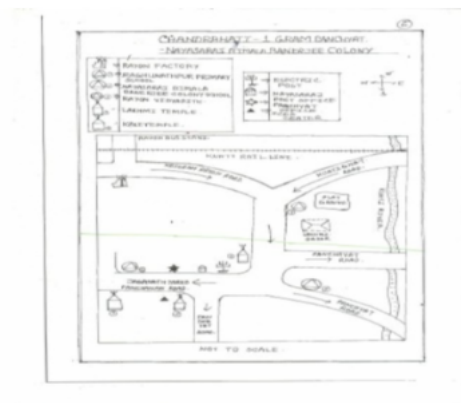

Nazri Naksha