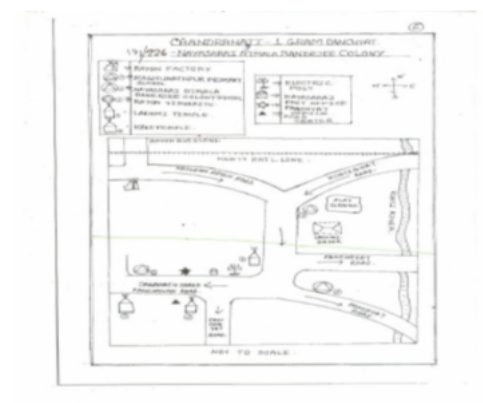

Key MAP View