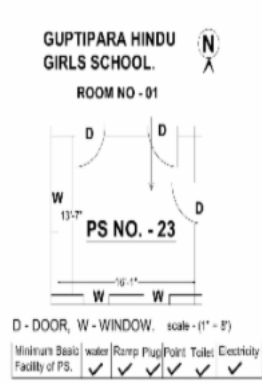

নির্বাচক নিবন্ধন আধিকারিকের স্বাক্ষর

Nazri Naksha

Google Map View

Polling Station Building Front View

Polling Station Front View

Cad View

Key MAP View

1 নাম : ইজাবুল হোসেন পিতার নাম: সিরাজ সেখ বাড়ির নং : n0030 বয়স : 32 লিঙ্গ : পুরুষ	NGB1683135 ফটো উপলব্ধ	2 নাম : সিরাজ সেখ পিতার নাম: আলেম সেখ বাড়ির নং : n0030 বয়স : 58 লিঙ্গ : পুরুষ	LCX1309608 ফটো উপলব্ধ	3 নাম : আবদুল আমজাদ সেখ পিতার নাম: আবদুল অজিত বাড়ির নং : n0091 বয়স : 34 লিঙ্গ : পুরুষ	NGB1482108 ফটো উপলব্ধ
4 নাম : সেখ আজমত পিতার নাম: আব্দুল আজিত বাড়ির নং : n0091 বয়স : 35 লিঙ্গ : পুরুষ	NGB1272228 ফটো উপলব্ধ	5 নাম : হালিমা বিবি স্বামীর নাম: আব্দুল অজিত বাড়ির নং : n0091 বয়স : 58 লিঙ্গ : মহিলা	LCX1628239 ফটো উপলব্ধ	6 নাম : আরতি মন্ডল স্বামীর নাম: সঞ্জয় মন্ডল বাড়ির নং : n0090 বয়স : 40 লিঙ্গ : মহিলা	NGB1482207 ফটো উপলব্ধ
7 নাম : সেখ নজরুল পিতার নাম: সেখ জামাল বাড়ির নং : n0090 বয়স : 45 লিঙ্গ : পুরুষ	NGB1272434 ফটো উপলব্ধ	8 নাম : সাবেদা বিবি পিতার নাম: সেখ জামাল বাড়ির নং : n0090 বয়স : 37 লিঙ্গ : মহিলা	NGB1272442 ফটো উপলব্ধ	9 নাম : জাহেদা বিবি স্বামীর নাম: সেখ জামাল বাড়ির নং : n0090 বয়স : 60 লিঙ্গ : মহিলা	LCX1628254 ফটো উপলব্ধ
10 নাম : সেখ জামাল পিতার নাম: নুনতু সেখ বাড়ির নং : n0090 বয়স : 66 লিঙ্গ : পুরুষ	LCX1628247 ফটো উপলব্ধ	11 নাম : সেখ মিনহাজউদ্দিন পিতার নাম: কাদের সেখ বাড়ির নং : n0030 বয়স : 32 লিঙ্গ : পুরুষ	NGB1683200 ফটো উপলব্ধ	12 নাম : মর্জিনা বিবি স্বামীর নাম: তাহার আলি বাড়ির নং : n0030 বয়স : 50 লিঙ্গ : মহিলা	NGB2578409 ফটো উপলব্ধ
13 নাম : মনুরা বিবি স্বামীর নাম: সিরাজ বাড়ির নং : n0030 বয়স : 52 লিঙ্গ : মহিলা	LCX1609049 ফটো উপলব্ধ	14 নাম : তাহার আলি সেখ পিতার নাম: সেখ আলম বাড়ির নং : n0030 বয়স : 54 লিঙ্গ : পুরুষ	LCX1628700 ফটো উপলব্ধ	15 নাম : কুরসন বিবি স্বামীর নাম: আলেম বাড়ির নং : n0030 বয়স : 84 লিঙ্গ : মহিলা	WB/40/188/039316 ফটো উপলব্ধ
16 নাম : ইমরান পিতার নাম: আলেম বাড়ির নং : n0030 বয়স : 35 লিঙ্গ : পুরুষ	NGB1272327 ফটো উপলব্ধ	17 নাম : রসিদা খাতুন পিতার নাম: আলেম সেখ বাড়ির নং : n0030 বয়স : 33 লিঙ্গ : মহিলা	NGB1404904 ফটো উপলব্ধ	18 নাম : কচি খাতুন বিবি স্বামীর নাম: আজমত সেখ বাড়ির নং : এন0091 বয়স : 25 লিঙ্গ : মহিলা	NGB2134138 ফটো উপলব্ধ
19 নাম : সেখ রাহুল পিতার নাম: সিরাজ সেখ বাড়ির নং : 030 বয়স : 26 লিঙ্গ : পুরুষ	NGB2261337 ফটো উপলব্ধ	20 নাম : চম্পা খাতুন পিতার নাম: সিরাজ সেখ বাড়ির নং : N0030 বয়স : 30 লিঙ্গ : মহিলা	NGB2260263 ফটো উপলব্ধ	21 নাম : মেরিনা খাতুন স্বামীর নাম: আব্দুল আমজাদ সেখ বাড়ির নং : এন0091 বয়স : 25 লিঙ্গ : মহিলা	NGB2353456 ফটো উপলব্ধ
22 নাম : মমতাজ বিবি পিতার নাম: সেখ জামাল বাড়ির নং : n0090 বয়স : 33 লিঙ্গ : মহিলা	NGB1482165 ফটো উপলব্ধ	23 নাম : ফুলজান বিবি স্বামীর নাম: ইমরান বাড়ির নং : n0030 বয়স : 30 লিঙ্গ : মহিলা	NGB2041085 ফটো উপলব্ধ	24 নাম : সেখ হজরত পিতার নাম: তাহার আলি বাড়ির নং : n0030 বয়স : 30 লিঙ্গ : পুরুষ	NGB2041044 ফটো উপলব্ধ
25 নাম : ইসলাম পিতার নাম: সিরাজ বাড়ির নং : n0030 বয়স : 28 লিঙ্গ : পুরুষ	NGB2041069 ফটো উপলব্ধ	26 নাম : আমিনা খাতুন পিতার নাম: সেখ জামাল বাড়ির নং : এন0090 বয়স : 28 লিঙ্গ : মহিলা	NGB2470185 ফটো উপলব্ধ	27 নাম : সুমন অধিকারী পিতার নাম: যতীন্দ্র অধিকারী বাড়ির নং : n0081 বয়স : 36 লিঙ্গ : পুরুষ	NGB1404839 ফটো উপলব্ধ
28 নাম : যতীন্দ্র অধিকারী পিতার নাম: হলধর অধিকারী বাড়ির নং : n0081 বয়স : 73 লিঙ্গ : পুরুষ	WB/40/188/039481 ফটো উপলব্ধ	Q 29 নাম : রাজকুমার আদক পিতার নাম: নিরঞ্জন আদক বাড়ির নং : বয়স : 30 লিঙ্গ : পুরুষ	NGB1885649 ফটো উপলব্ধ	30 নাম : গোকুল চন্দ্র ওঝা পিতার নাম: গয়ালী ওঝা বাড়ির নং : n0114 বয়স : 43 লিঙ্গ : পুরুষ	NGB1482231 ফটো উপলব্ধ