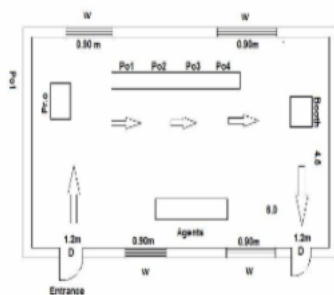

নির্বাচক নিবন্ধন আধিকারিকের স্বাক্ষর

Nazri Naksha

Google Map View

Polling Station Building Front View

Polling Station Front View

Cad View

Key MAP View

1 নাম : সোমা বিশ্বাস স্বামীর নাম: তরুণ বিশ্বাস বাড়ির নং : n0009 বয়স : 43 লিঙ্গ : মহিলা	LCX1759174 ফটো উপলব্ধ	2 নাম : মহঃ সেলামত পিতার নাম: আরহিম বাড়ির নং : n0067 বয়স : 77 লিঙ্গ : পুরুষ	LCX1006840 ফটো উপলব্ধ	3 নাম : ইমতাজ হুসাইন পিতার নাম: মহঃ সালামত আলি বাড়ির নং : n0072 বয়স : 32 লিঙ্গ : পুরুষ	NGB1638188 ফটো উপলব্ধ
4 নাম : মঞ্জু দেবী স্বামীর নাম: উমেশ সিং বাড়ির নং : n0109 বয়স : 58 লিঙ্গ : মহিলা	WB/40/188/591436 ফটো উপলব্ধ	5 নাম : কিরন সিনহা পিতার নাম: ভূপেন্দ্র সিংহ বাড়ির নং : n0200 বয়স : 55 লিঙ্গ : মহিলা	LCX1303536 ফটো উপলব্ধ	6 নাম : বাচ্ছাই দেবী স্বামীর নাম: ছেদী প্রসাদ বাড়ির নং : n0473 বয়স : 45 লিঙ্গ : মহিলা	NGB1758432 ফটো উপলব্ধ
7 নাম : চন্দ্রাবতী দেবী স্বামীর নাম: মুসাফির লাল শা বাড়ির নং : n0248 বয়স : 51 লিঙ্গ : মহিলা	LCX1982693 ফটো উপলব্ধ	8 নাম : নির্মালা দেবী স্বামীর নাম: প্রেমনাথ সিংহ বাড়ির নং : n0234 বয়স : 50 লিঙ্গ : মহিলা	NGB1758390 ফটো উপলব্ধ	9 নাম : অনু সিংহ পিতার নাম: প্রেমনাথ সিংহ বাড়ির নং : n0234 বয়স : 31 লিঙ্গ : মহিলা	NGB1758382 ফটো উপলব্ধ
10 নাম : সেখ ইমাম আলী পিতার নাম: নবির আলি বাড়ির নং : n0480 বয়স : 55 লিঙ্গ : পুরুষ	NGB2315877 ফটো উপলব্ধ	11 নাম : নাফিজা বেগম স্বামীর নাম: স্ক ইমাম আলি বাড়ির নং : n0481 বয়স : 43 লিঙ্গ : মহিলা	LCX1738095 ফটো উপলব্ধ	12 নাম : পম্পি সিং মায়ের নাম: নির্মালা দেবী বাড়ির নং : এন0047 বয়স : 21 লিঙ্গ : মহিলা	NGB2487866 ফটো উপলব্ধ
13 নাম : অনিমা মুখার্জী স্বামীর নাম: কানাই ব্যাপারী বাড়ির নং : 33 বয়স : 34 লিঙ্গ : মহিলা	NGB1758127 ফটো উপলব্ধ	14 নাম : শুভজিৎ বিশ্বাস পিতার নাম: তরুণ বিশ্বাস বাড়ির নং : N0009 বয়স : 24 লিঙ্গ : পুরুষ	NGB2229276 ফটো উপলব্ধ	15 নাম : দিনেশ কুমার সা পিতার নাম: মুসফীরুল সাহ বাড়ির নং : N0248 বয়স : 24 লিঙ্গ : পুরুষ	NGB2224871 ফটো উপলব্ধ
16 নাম : বন্দনা সিংহ পিতার নাম: নির্মালা সিংহ বাড়ির নং : এন0047 বয়স : 22 লিঙ্গ : মহিলা	NGB2474179 ফটো উপলব্ধ	17 নাম : ভাস্কর সাঁতরা পিতার নাম: কানাই সাঁতরা বাড়ির নং : n0052 বয়স : 30 লিঙ্গ : পুরুষ	NGB1854603 ফটো উপলব্ধ	18 নাম : শ্যামলী সাঁতরা স্বামীর নাম: কানাই সাঁতরা বাড়ির নং : n0052 বয়স : 59 লিঙ্গ : মহিলা	WB/40/188/555518 ফটো উপলব্ধ
19 নাম : ০০০০ ০০০ ০০০০০ পিতার নাম: হরমোহন সাঁতরা বাড়ির নং : n0052 বয়স : 67 লিঙ্গ : পুরুষ	NGB2443828 ফটো উপলব্ধ	20 নাম : চন্দন কুমার অধিকারী পিতার নাম: বাবুরাম অধিকারী বাড়ির নং : n0059 বয়স : 37 লিঙ্গ : পুরুষ	NGB0964346 ফটো উপলব্ধ	21 নাম : সরস্বতী অধিকারী স্বামীর নাম: অনুকুল অধিকারী বাড়ির নং : n0059 বয়স : 45 লিঙ্গ : মহিলা	LCX2063873 ফটো উপলব্ধ
22 নাম : অনুকুল অধিকারী পিতার নাম: কুঞ্জলাল অধিকারী বাড়ির নং : n0059 বয়স : 51 লিঙ্গ : পুরুষ	LCX1213370 ফটো উপলব্ধ	23 নাম : লক্ষী অধিকারী স্বামীর নাম: বাবুরাম অধিকারী বাড়ির নং : n0059 বয়স : 37 লিঙ্গ : মহিলা	NGB2523918 ফটো উপলব্ধ	24 নাম : নারায়ন অধিকারী পিতার নাম: অনুকুল অধিকারী বাড়ির নং : 4311 বয়স : 22 লিঙ্গ : পুরুষ	NGB2559730 ফটো উপলব্ধ
25 নাম : সুধমা অধিকারী পিতার নাম: অনুকুল অধিকারী বাড়ির নং : n0206 বয়স : 20 লিঙ্গ : মহিলা	NGB2559706 ফটো উপলব্ধ	26 নাম : অঞ্জলী উপাধ্যায় স্বামীর নাম: সুধীর উপাধ্যায় বাড়ির নং : n0160 বয়স : 55 লিঙ্গ : মহিলা	LCX1976208 ফটো উপলব্ধ	27 নাম : পিঙ্কি শাহ পিতার নাম: রাজেশ শাহ বাড়ির নং : N0206 বয়স : 24 লিঙ্গ : মহিলা	NGB2291441 ফটো উপলব্ধ
28 নাম : রাজেশ কুমার পিতার নাম: সত্যনারায়ন শা বাড়ির নং : n0206 বয়স : 51 লিঙ্গ : পুরুষ	LCX1217835 ফটো উপলব্ধ	29 নাম : সিবেশ সিং পিতার নাম: সঞ্জীব কুমার সিং বাড়ির নং : n0103 বয়স : 33 লিঙ্গ : পুরুষ	NGB1638220 ফটো উপলব্ধ	30 নাম : সুমিত কুমার সিং পিতার নাম: সঞ্জীব কুমার সিং বাড়ির নং : n0103 বয়স : 30 লিঙ্গ : পুরুষ	NGB1758309 ফটো উপলব্ধ