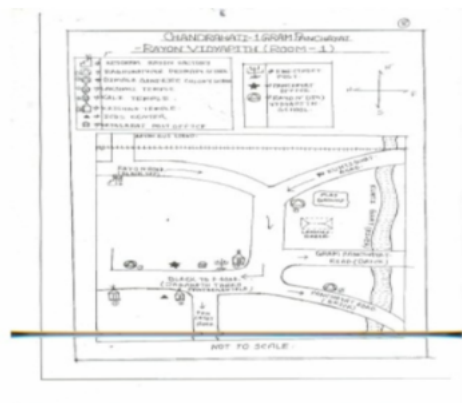

Nazri Naksha