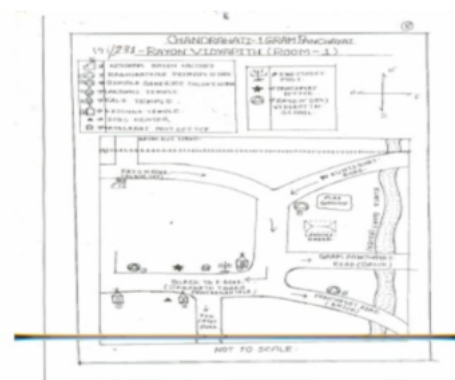

Key MAP View