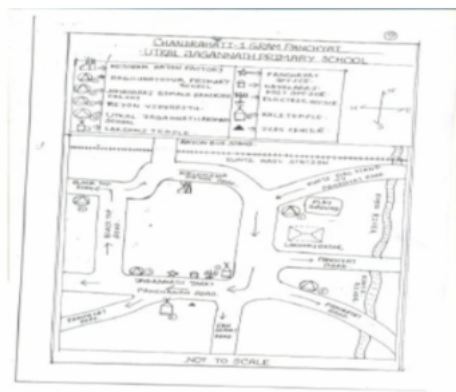

Nazri Naksha