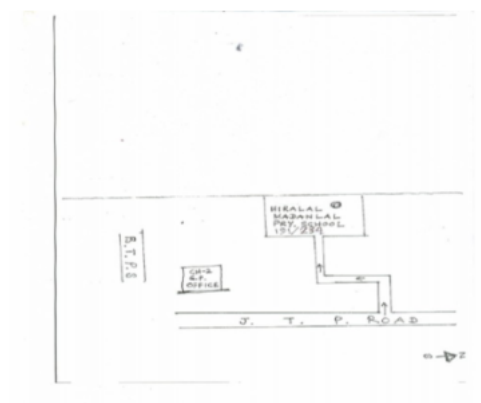

নির্বাচক নিবন্ধন আধিকারিকের স্বাক্ষর

Nazri Naksha

Google Map View

Polling Station Building Front View

Polling Station Front View

Cad View

Key MAP View

1 নাম : পুষ্পা রায় স্বামীর নাম: ধর্মেন্দ্র রায় বাড়ির নং : n0164 বয়স : 29 লিঙ্গ : মহিলা	NGB1855816 ফটো উপলব্ধ	2 নাম : মান্নিদেবী স্বামীর নাম: রামচন্দ্র বাড়ির নং : n0184 বয়স : 71 লিঙ্গ : মহিলা	WB/40/188/567196 ফটো উপলব্ধ	3 নাম : সত্যনারায়ন সাউ পিতার নাম: দুধনাথ সাউ বাড়ির নং : n0184 বয়স : 63 লিঙ্গ : পুরুষ	WB/40/188/567478 ফটো উপলব্ধ
4 নাম : রীতা রায় স্বামীর নাম: উপেন্দ্র রায় বাড়ির নং : n0164 বয়স : 39 লিঙ্গ : মহিলা	LCX2066876 ফটো উপলব্ধ	5 নাম : উপেন্দ্র রায় পিতার নাম: রামানুজ রায় বাড়ির নং : n0164 বয়স : 56 লিঙ্গ : পুরুষ	WB/40/188/567401 ফটো উপলব্ধ	6 নাম : গঙ্গাজলদেবী স্বামীর নাম: রামানুজ বাড়ির নং : n0164 বয়স : 76 লিঙ্গ : মহিলা	WB/40/188/567344 ফটো উপলব্ধ
7 নাম : গায়ত্রী সাউ স্বামীর নাম: অশোক সাউ বাড়ির নং : n0184 বয়স : 48 লিঙ্গ : মহিলা	LCX2140911 ফটো উপলব্ধ	8 নাম : রত্না সাউ পিতার নাম: সত্যনারায়ন সাউ বাড়ির নং : n0184 বয়স : 34 লিঙ্গ : মহিলা	NGB1640358 ফটো উপলব্ধ	9 নাম : রীনা সাউ পিতার নাম: সত্যনারায়ন সাউ বাড়ির নং : n0184 বয়স : 40 লিঙ্গ : মহিলা	NGB1357839 ফটো উপলব্ধ
10 নাম : পূর্ণিমা সাউ স্বামীর নাম: সত্যনারায়ন সাউ বাড়ির নং : n0184 বয়স : 59 লিঙ্গ : মহিলা	WB/40/188/567365 ফটো উপলব্ধ	11 নাম : সরস্বতী সিং পিতার নাম: সুদেশ্বর সিং বাড়ির নং : n0189 বয়স : 35 লিঙ্গ : পুরুষ	NGB1357722 ফটো উপলব্ধ	12 নাম : কিরণ দেবী স্বামীর নাম: অনিল সিং বাড়ির নং : n0189 বয়স : 40 লিঙ্গ : মহিলা	NGB0978445 ফটো উপলব্ধ
13 নাম : অনুজ সিং পিতার নাম: সুধেশ্বর সিং বাড়ির নং : n0189 বয়স : 43 লিঙ্গ : পুরুষ	LCX2266385 ফটো উপলব্ধ	14 নাম : উত্তাদেবী স্বামীর নাম: সুধেশ্বর বাড়ির নং : n0189 বয়স : 71 লিঙ্গ : মহিলা	WB/40/188/567237 ফটো উপলব্ধ	15 নাম : অজয় কুমার সা পিতার নাম: সত্যনারায়ন সা বাড়ির নং : n0184 বয়স : 35 লিঙ্গ : পুরুষ	NGB1357755 ফটো উপলব্ধ
16 নাম : মানু সাউ পিতার নাম: ছটু সাউ বাড়ির নং : n0251 বয়স : 35 লিঙ্গ : পুরুষ	NGB1640176 ফটো উপলব্ধ	17 নাম : লক্ষী সাউ স্বামীর নাম: রাজ কুমারী দেবী বাড়ির নং : n0251 বয়স : 39 লিঙ্গ : মহিলা	NGB1530633 ফটো উপলব্ধ	18 নাম : রাজকুমারী দেবী স্বামীর নাম: ছোট সাউ বাড়ির নং : n0251 বয়স : 61 লিঙ্গ : মহিলা	WB/40/188/567223 ফটো উপলব্ধ
19 নাম : এম রামু স্বামীর নাম: এম গনেশ বাড়ির নং : n0203 বয়স : 63 লিঙ্গ : মহিলা	WB/40/188/567426 ফটো উপলব্ধ	20 নাম : এম গনেশ পিতার নাম: এম আরাইয়া বাড়ির নং : n0203 বয়স : 71 লিঙ্গ : পুরুষ	WB/40/188/567474 ফটো উপলব্ধ	21 নাম : রেশমা খাতুন স্বামীর নাম: মহঃ জালালুদ্দিন বাড়ির নং : n0167 বয়স : 39 লিঙ্গ : মহিলা	NGB0978502 ফটো উপলব্ধ
22 নাম : শিউদত্ত প্রসাদ পিতার নাম: রামনাথ প্রসাদ বাড়ির নং : n0336 বয়স : 45 লিঙ্গ : পুরুষ	WB/40/188/564345 ফটো উপলব্ধ	23 নাম : চিত্তা দেবী স্বামীর নাম: ধুরন্ধর রাউত বাড়ির নং : n0067 বয়স : 51 লিঙ্গ : মহিলা	LCX1983048 ফটো উপলব্ধ	24 নাম : শশী প্রকাশ যাদব পিতার নাম: রাম আশীষ যাদব বাড়ির নং : n0059 বয়স : 29 লিঙ্গ : পুরুষ	NGB2029106 ফটো উপলব্ধ
25 নাম : বিজয়াদেবী স্বামীর নাম: পরেশনাথ বাড়ির নং : n0045 বয়স : 76 লিঙ্গ : মহিলা	WB/40/188/567740 ফটো উপলব্ধ	26 নাম : উমেশ সিং পিতার নাম: পরেশনাথ সিং বাড়ির নং : n0045 বয়স : 58 লিঙ্গ : পুরুষ	WB/40/188/567528 ফটো উপলব্ধ	27 নাম : বাবন সিং পিতার নাম: পরেশনাথ সিং বাড়ির নং : n0045 বয়স : 52 লিঙ্গ : পুরুষ	WB/40/188/567024 ফটো উপলব্ধ
28 নাম : নিভা সিং স্বামীর নাম: বাবন সিং বাড়ির নং : n0045 বয়স : 39 লিঙ্গ : মহিলা	CQD2320182 ফটো উপলব্ধ	29 নাম : দীনেশ সিং পিতার নাম: পরেশ নাথ সিং বাড়ির নং : n0045 বয়স : 53 লিঙ্গ : পুরুষ	WB/40/188/567400 ফটো উপলব্ধ	30 নাম : কাকলীকা সিং স্বামীর নাম: দীনেশ সিং বাড়ির নং : n0045 বয়স : 45 লিঙ্গ : মহিলা	LCX1217686 ফটো উপলব্ধ