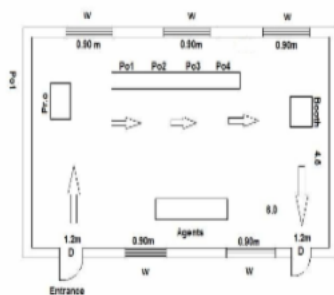

নির্বাচক নিবন্ধন আধিকারিকের স্বাক্ষর

Nazri Naksha

Google Map View

Polling Station Building Front View

Polling Station Front View

Cad View

Key MAP View

1 নাম : পুষ্পা রায় স্বামীর নাম: ধর্মেন্দ্র রায় বাড়ির নং : n0164 বয়স : 29 লিঙ্গ : মহিলা	NGB1855816 ফটো উপলব্ধ	2 নাম : মান্নিদেবী স্বামীর নাম: রামচন্দ্র বাড়ির নং : n0184 বয়স : 71 লিঙ্গ : মহিলা	WB/40/188/567196 ফটো উপলব্ধ	3 নাম : সত্যনারায়ন সাউ পিতার নাম: দুধনাথ সাউ বাড়ির নং : n0184 বয়স : 63 লিঙ্গ : পুরুষ	WB/40/188/567478 ফটো উপলব্ধ
4 নাম : রীতা রায় স্বামীর নাম: উপেন্দ্র রায় বাড়ির নং : n0164 বয়স : 39 লিঙ্গ : মহিলা	LCX2066876 ফটো উপলব্ধ	5 নাম : উপেন্দ্র রায় পিতার নাম: রামানুজ রায় বাড়ির নং : n0164 বয়স : 56 লিঙ্গ : পুরুষ	WB/40/188/567401 ফটো উপলব্ধ	6 নাম : গঙ্গাজলদেবী স্বামীর নাম: রামানুজ বাড়ির নং : n0164 বয়স : 76 লিঙ্গ : মহিলা	WB/40/188/567344 ফটো উপলব্ধ
7 নাম : গায়ত্রী সাউ স্বামীর নাম: অশোক সাউ বাড়ির নং : n0184 বয়স : 48 লিঙ্গ : মহিলা	LCX2140911 ফটো উপলব্ধ	8 নাম : রত্না সাউ পিতার নাম: সত্যনারায়ন সাউ বাড়ির নং : n0184 বয়স : 34 লিঙ্গ : মহিলা	NGB1640358 ফটো উপলব্ধ	9 নাম : রীনা সাউ পিতার নাম: সত্যনারায়ন সাউ বাড়ির নং : n0184 বয়স : 40 লিঙ্গ : মহিলা	NGB1357839 ফটো উপলব্ধ
10 নাম : পূর্ণিমা সাউ স্বামীর নাম: সত্যনারায়ন সাউ বাড়ির নং : n0184 বয়স : 59 লিঙ্গ : মহিলা	WB/40/188/567365 ফটো উপলব্ধ	11 নাম : সরস্বতী সিং পিতার নাম: সুদেশ্বর সিং বাড়ির নং : n0189 বয়স : 35 লিঙ্গ : পুরুষ	NGB1357722 ফটো উপলব্ধ	12 নাম : কিরণ দেবী স্বামীর নাম: অনিল সিং বাড়ির নং : n0189 বয়স : 40 লিঙ্গ : মহিলা	NGB0978445 ফটো উপলব্ধ
13 নাম : অনুজ সিং পিতার নাম: সুধেশ্বর সিং বাড়ির নং : n0189 বয়স : 43 লিঙ্গ : পুরুষ	LCX2266385 ফটো উপলব্ধ	14 নাম : উত্তাদেবী স্বামীর নাম: সুধেশ্বর বাড়ির নং : n0189 বয়স : 71 লিঙ্গ : মহিলা	WB/40/188/567237 ফটো উপলব্ধ	15 নাম : অজয় কুমার সা পিতার নাম: সত্যনারায়ন সা বাড়ির নং : n0184 বয়স : 35 লিঙ্গ : পুরুষ	NGB1357755 ফটো উপলব্ধ
16 নাম : মানু সাউ পিতার নাম: ছটু সাউ বাড়ির নং : n0251 বয়স : 35 লিঙ্গ : পুরুষ	NGB1640176 ফটো উপলব্ধ	17 নাম : লক্ষী সাউ স্বামীর নাম: রাজ কুমারী দেবী বাড়ির নং : n0251 বয়স : 39 লিঙ্গ : মহিলা	NGB1530633 ফটো উপলব্ধ	18 নাম : রাজকুমারী দেবী স্বামীর নাম: ছোট সাউ বাড়ির নং : n0251 বয়স : 61 লিঙ্গ : মহিলা	WB/40/188/567223 ফটো উপলব্ধ
19 নাম : এম রামু স্বামীর নাম: এম গনেশ বাড়ির নং : n0203 বয়স : 63 লিঙ্গ : মহিলা	WB/40/188/567426 ফটো উপলব্ধ	20 নাম : এম গনেশ পিতার নাম: এম আরাইয়া বাড়ির নং : n0203 বয়স : 71 লিঙ্গ : পুরুষ	WB/40/188/567474 ফটো উপলব্ধ	21 নাম : রেশমা খাতুন স্বামীর নাম: মহঃ জালালুদ্দিন বাড়ির নং : n0167 বয়স : 39 লিঙ্গ : মহিলা	NGB0978502 ফটো উপলব্ধ
22 নাম : শিউদত্ত প্রসাদ পিতার নাম: রামনাথ প্রসাদ বাড়ির নং : n0336 বয়স : 45 লিঙ্গ : পুরুষ	WB/40/188/564345 ফটো উপলব্ধ	23 নাম : চিত্তা দেবী স্বামীর নাম: ধুরন্ধর রাউত বাড়ির নং : n0067 বয়স : 51 লিঙ্গ : মহিলা	LCX1983048 ফটো উপলব্ধ	24 নাম : শশী প্রকাশ যাদব পিতার নাম: রাম আশীষ যাদব বাড়ির নং : n0059 বয়স : 29 লিঙ্গ : পুরুষ	NGB2029106 ফটো উপলব্ধ
25 নাম : বিজয়াদেবী স্বামীর নাম: পরেশনাথ বাড়ির নং : n0045 বয়স : 76 লিঙ্গ : মহিলা	WB/40/188/567740 ফটো উপলব্ধ	26 নাম : উমেশ সিং পিতার নাম: পরেশনাথ সিং বাড়ির নং : n0045 বয়স : 58 লিঙ্গ : পুরুষ	WB/40/188/567528 ফটো উপলব্ধ	27 নাম : বাবন সিং পিতার নাম: পরেশনাথ সিং বাড়ির নং : n0045 বয়স : 52 লিঙ্গ : পুরুষ	WB/40/188/567024 ফটো উপলব্ধ
28 নাম : নিভা সিং স্বামীর নাম: বাবন সিং বাড়ির নং : n0045 বয়স : 39 লিঙ্গ : মহিলা	CQD2320182 ফটো উপলব্ধ	29 নাম : দীনেশ সিং পিতার নাম: পরেশ নাথ সিং বাড়ির নং : n0045 বয়স : 53 লিঙ্গ : পুরুষ	WB/40/188/567400 ফটো উপলব্ধ	30 নাম : কাকলীকা সিং স্বামীর নাম: দীনেশ সিং বাড়ির নং : n0045 বয়স : 45 লিঙ্গ : মহিলা	LCX1217686 ফটো উপলব্ধ