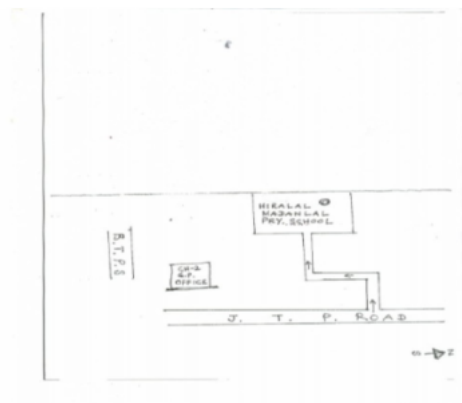

Nazri Naksha