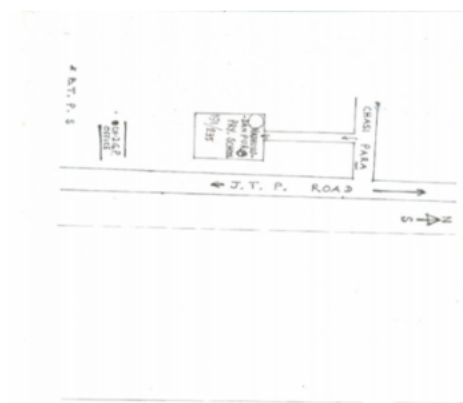

নির্বাচক নিবন্ধন আধিকারিকের স্বাক্ষর

Nazri Naksha

Google Map View

Polling Station Building Front View

Polling Station Front View

Cad View

Key MAP View

বিধানসভা নির্বাচনক্ষেত্রের নং, নাম : 191-বলাগড়
ভাগ নং, নাম : 1-চন্দ্রহাটি বাজার উত্তর পশ্চিমাংশ, মধুসূদনপুর