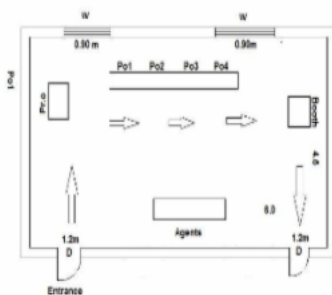

নির্বাচক নিবন্ধন আধিকারিকের স্বাক্ষর

Nazri Naksha

Google Map View

Polling Station Building Front View

Polling Station Front View

Cad View

Key MAP View

বিধানসভা নির্বাচনক্ষেত্রের নং, নাম : 191-বলাগড়
ভাগ নং, নাম : 1-চন্দ্রহাটি বাজার উত্তর পশ্চিমাংশ, মধুসূদনপুর