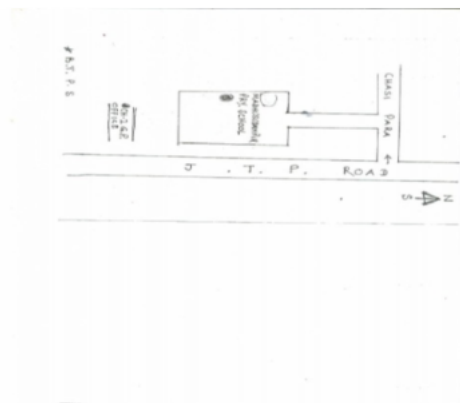

Nazri Naksha