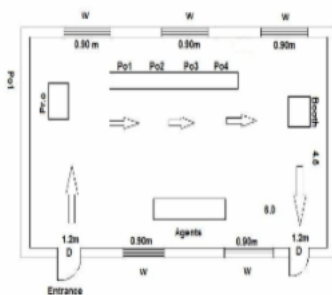

নির্বাচক নিবন্ধন আধিকারিকের স্বাক্ষর

Nazri Naksha

Google Map View

Polling Station Building Front View

Polling Station Front View

Cad View

Key MAP View

1	NGB1236330	ফটো উপলব্ধ	2	NGB2539633	ফটো উপলব্ধ	3	LCX2213965	ফটো উপলব্ধ
নাম : পি রামাকৃষ্ণ পিতার নাম: পি জয়রাম বাড়ির নং : অ42 বয়স : 47 লিঙ্গ : পুরুষ			নাম : যুবামোহিনী পি স্বামীর নাম: রাম কৃষ্ণ পি বাড়ির নং : দ216 বয়স : 42 লিঙ্গ : মহিলা			নাম : পার্বতী হেলা স্বামীর নাম: বিশ্বনাথ হেলা বাড়ির নং : n0813 বয়স : 30 লিঙ্গ : মহিলা		
4	WB/40/188/573493	ফটো উপলব্ধ	5	WB/40/188/573506	ফটো উপলব্ধ	6	LCX2067635	ফটো উপলব্ধ
নাম : অসিত কিসকু পিতার নাম: সুদাই কিসকু বাড়ির নং : n0003 বয়স : 59 লিঙ্গ : পুরুষ			নাম : সুকরমনি কিসকু স্বামীর নাম: অসিত কিসকু বাড়ির নং : n0003 বয়স : 52 লিঙ্গ : মহিলা			নাম : চম্পা কিসকু স্বামীর নাম: সরকার কিসকু বাড়ির নং : n0003 বয়স : 38 লিঙ্গ : মহিলা		
7	LCX1216357	ফটো উপলব্ধ	8	NGB2536381	ফটো উপলব্ধ	9	NGB2245249	ফটো উপলব্ধ
নাম : সরকার কিস্কু পিতার নাম: সুদাই কিস্কু বাড়ির নং : n0003 বয়স : 53 লিঙ্গ : পুরুষ			নাম : অভিজিৎ কিস্কু পিতার নাম: সরকার কিস্কু বাড়ির নং : এন0003 বয়স : 20 লিঙ্গ : পুরুষ			নাম : সন্দীপ চন্দ পিতার নাম: সোমেন চন্দ বাড়ির নং : N0072 বয়স : 24 লিঙ্গ : পুরুষ		
10	NGB2140291	ফটো উপলব্ধ	11	NGB1543552	ফটো উপলব্ধ	12	NGB1543537	ফটো উপলব্ধ
নাম : সুস্মিতা চন্দ পিতার নাম: সোমেন চন্দ বাড়ির নং : এন0072 বয়স : 25 লিঙ্গ : মহিলা			নাম : অনিতা চৌধুরী স্বামীর নাম: মুনুয়া চৌধুরী বাড়ির নং : n0060 বয়স : 37 লিঙ্গ : মহিলা			নাম : মনুয়া চৌধুরী পিতার নাম: রামজীবতার চৌধুরী বাড়ির নং : n0068 বয়স : 38 লিঙ্গ : পুরুষ		
13	NGB1640994	ফটো উপলব্ধ	14	NGB2245264	ফটো উপলব্ধ	15	WB/40/276/369382	ফটো উপলব্ধ
নাম : রাধা ছেত্রী স্বামীর নাম: নরবাহাদুর ছেত্রী বাড়ির নং : n0226 বয়স : 66 লিঙ্গ : মহিলা			নাম : সুমন টিকাদার পিতার নাম: মোনি টিকাদার বাড়ির নং : N0093 বয়স : 24 লিঙ্গ : পুরুষ			নাম : অনিমা টিকাদার স্বামীর নাম: মনি মোহন টিকাদার বাড়ির নং : n0028 বয়স : 44 লিঙ্গ : মহিলা		
16	NGB1949262	ফটো উপলব্ধ	17	NGB1949254	ফটো উপলব্ধ	18	NGB2294148	ফটো উপলব্ধ
নাম : অর্চনা ঢালি পিতার নাম: জয়দেব ঢালি বাড়ির নং : n0257 বয়স : 52 লিঙ্গ : মহিলা			নাম : বাপ্পা ঢালী পিতার নাম: জয়দেব ঢালী বাড়ির নং : n0256 বয়স : 34 লিঙ্গ : পুরুষ			নাম : সুলেখা ঢালি স্বামীর নাম: বাপা ঢালি বাড়ির নং : N0256 বয়স : 24 লিঙ্গ : মহিলা		
19	WB/40/188/573434	ফটো উপলব্ধ	20	NGB1640978	ফটো উপলব্ধ	21	LCX2267011	ফটো উপলব্ধ
নাম : সন্ধ্যা দাস স্বামীর নাম: গোপাল দাস বাড়ির নং : n0021 বয়স : 69 লিঙ্গ : মহিলা			নাম : রঞ্জিত দাস পিতার নাম: পরিমল দাস বাড়ির নং : n0023 বয়স : 34 লিঙ্গ : পুরুষ			নাম : বিকাশ দাস পিতার নাম: বিমল দাস বাড়ির নং : n0042 বয়স : 44 লিঙ্গ : পুরুষ		
22	LCX2267029	ফটো উপলব্ধ	23	LCX2272912	ফটো উপলব্ধ	24	LCX2272920	ফটো উপলব্ধ
নাম : সোমা দাস স্বামীর নাম: বিকাশ দাস বাড়ির নং : n0043 বয়স : 39 লিঙ্গ : মহিলা			নাম : সবিতা দাস স্বামীর নাম: বিমল দাস বাড়ির নং : n0044 বয়স : 63 লিঙ্গ : মহিলা			নাম : বিমল দাস পিতার নাম: অনন্ত দাস বাড়ির নং : n0045 বয়স : 69 লিঙ্গ : পুরুষ		
25	NGB1641000	ফটো উপলব্ধ	26	NGB1641018	ফটো উপলব্ধ	27	LCX2205805	ফটো উপলব্ধ
নাম : গোপাল দাস পিতার নাম: বিমল দাস বাড়ির নং : n0045 বয়স : 37 লিঙ্গ : পুরুষ			নাম : গীতা দাস স্বামীর নাম: গোপাল দাস বাড়ির নং : n0045 বয়স : 34 লিঙ্গ : মহিলা			নাম : সুপর্ণা দাস স্বামীর নাম: বিশ্বনাথ দাস বাড়ির নং : n0249 বয়স : 39 লিঙ্গ : মহিলা		
28	NGB2029502	ফটো উপলব্ধ	29	LCX1971472	ফটো উপলব্ধ	30	WB/40/188/540806	ফটো উপলব্ধ
নাম : প্রতীক দাস পিতার নাম: কানাই দাস বাড়ির নং : n0144 বয়স : 27 লিঙ্গ : পুরুষ			নাম : আরতী দাস স্বামীর নাম: রতন দাস বাড়ির নং : n0219 বয়স : 44 লিঙ্গ : মহিলা			নাম : রতন দাস পিতার নাম: মনমোহন দাস বাড়ির নং : n0218 বয়স : 55 লিঙ্গ : পুরুষ		