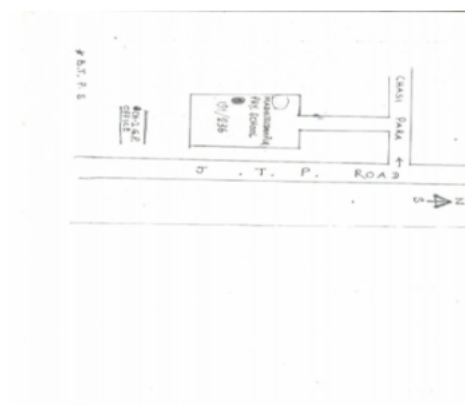

নির্বাচক নিবন্ধন আধিকারিকের স্বাক্ষর

Nazri Naksha

Google Map View

Polling Station Building Front View

Polling Station Front View

Cad View

Key MAP View

1	NGB1236330	ফটো উপলব্ধ	2	NGB2539633	ফটো উপলব্ধ	3	LCX2213965	ফটো উপলব্ধ
নাম : পি রামাকৃষ্ণ পিতার নাম: পি জয়রাম বাড়ির নং : অ42 বয়স : 47 লিঙ্গ : পুরুষ			নাম : যুবামোহিনী পি স্বামীর নাম: রাম কৃষ্ণ পি বাড়ির নং : দ216 বয়স : 42 লিঙ্গ : মহিলা			নাম : পার্বতী হেলা স্বামীর নাম: বিশ্বনাথ হেলা বাড়ির নং : n0813 বয়স : 30 লিঙ্গ : মহিলা		
4	WB/40/188/573493	ফটো উপলব্ধ	5	WB/40/188/573506	ফটো উপলব্ধ	6	LCX2067635	ফটো উপলব্ধ
নাম : অসিত কিসকু পিতার নাম: সুদাই কিসকু বাড়ির নং : n0003 বয়স : 59 লিঙ্গ : পুরুষ			নাম : সুকরমনি কিসকু স্বামীর নাম: অসিত কিসকু বাড়ির নং : n0003 বয়স : 52 লিঙ্গ : মহিলা			নাম : চম্পা কিসকু স্বামীর নাম: সরকার কিসকু বাড়ির নং : n0003 বয়স : 38 লিঙ্গ : মহিলা		
7	LCX1216357	ফটো উপলব্ধ	8	NGB2536381	ফটো উপলব্ধ	9	NGB2245249	ফটো উপলব্ধ
নাম : সরকার কিস্কু পিতার নাম: সুদাই কিস্কু বাড়ির নং : n0003 বয়স : 53 লিঙ্গ : পুরুষ			নাম : অভিজিৎ কিস্কু পিতার নাম: সরকার কিস্কু বাড়ির নং : এন0003 বয়স : 20 লিঙ্গ : পুরুষ			নাম : সন্দীপ চন্দ পিতার নাম: সোমেন চন্দ বাড়ির নং : N0072 বয়স : 24 লিঙ্গ : পুরুষ		
10	NGB2140291	ফটো উপলব্ধ	11	NGB1543552	ফটো উপলব্ধ	12	NGB1543537	ফটো উপলব্ধ
নাম : সুস্মিতা চন্দ পিতার নাম: সোমেন চন্দ বাড়ির নং : এন0072 বয়স : 25 লিঙ্গ : মহিলা			নাম : অনিতা চৌধুরী স্বামীর নাম: মুনুয়া চৌধুরী বাড়ির নং : n0060 বয়স : 37 লিঙ্গ : মহিলা			নাম : মনুয়া চৌধুরী পিতার নাম: রামজীবতার চৌধুরী বাড়ির নং : n0068 বয়স : 38 লিঙ্গ : পুরুষ		
13	NGB1640994	ফটো উপলব্ধ	14	NGB2245264	ফটো উপলব্ধ	15	WB/40/276/369382	ফটো উপলব্ধ
নাম : রাধা ছেত্রী স্বামীর নাম: নরবাহাদুর ছেত্রী বাড়ির নং : n0226 বয়স : 66 লিঙ্গ : মহিলা			নাম : সুমন টিকাদার পিতার নাম: মোনি টিকাদার বাড়ির নং : N0093 বয়স : 24 লিঙ্গ : পুরুষ			নাম : অনিমা টিকাদার স্বামীর নাম: মনি মোহন টিকাদার বাড়ির নং : n0028 বয়স : 44 লিঙ্গ : মহিলা		
16	NGB1949262	ফটো উপলব্ধ	17	NGB1949254	ফটো উপলব্ধ	18	NGB2294148	ফটো উপলব্ধ
নাম : অর্চনা ঢালি পিতার নাম: জয়দেব ঢালি বাড়ির নং : n0257 বয়স : 52 লিঙ্গ : মহিলা			নাম : বাপ্পা ঢালী পিতার নাম: জয়দেব ঢালী বাড়ির নং : n0256 বয়স : 34 লিঙ্গ : পুরুষ			নাম : সুলেখা ঢালি স্বামীর নাম: বাপা ঢালি বাড়ির নং : N0256 বয়স : 24 লিঙ্গ : মহিলা		
19	WB/40/188/573434	ফটো উপলব্ধ	20	NGB1640978	ফটো উপলব্ধ	21	LCX2267011	ফটো উপলব্ধ
নাম : সন্ধ্যা দাস স্বামীর নাম: গোপাল দাস বাড়ির নং : n0021 বয়স : 69 লিঙ্গ : মহিলা			নাম : রঞ্জিত দাস পিতার নাম: পরিমল দাস বাড়ির নং : n0023 বয়স : 34 লিঙ্গ : পুরুষ			নাম : বিকাশ দাস পিতার নাম: বিমল দাস বাড়ির নং : n0042 বয়স : 44 লিঙ্গ : পুরুষ		
22	LCX2267029	ফটো উপলব্ধ	23	LCX2272912	ফটো উপলব্ধ	24	LCX2272920	ফটো উপলব্ধ
নাম : সোমা দাস স্বামীর নাম: বিকাশ দাস বাড়ির নং : n0043 বয়স : 39 লিঙ্গ : মহিলা			নাম : সবিতা দাস স্বামীর নাম: বিমল দাস বাড়ির নং : n0044 বয়স : 63 লিঙ্গ : মহিলা			নাম : বিমল দাস পিতার নাম: অনন্ত দাস বাড়ির নং : n0045 বয়স : 69 লিঙ্গ : পুরুষ		
25	NGB1641000	ফটো উপলব্ধ	26	NGB1641018	ফটো উপলব্ধ	27	LCX2205805	ফটো উপলব্ধ
নাম : গোপাল দাস পিতার নাম: বিমল দাস বাড়ির নং : n0045 বয়স : 37 লিঙ্গ : পুরুষ			নাম : গীতা দাস স্বামীর নাম: গোপাল দাস বাড়ির নং : n0045 বয়স : 34 লিঙ্গ : মহিলা			নাম : সুপর্ণা দাস স্বামীর নাম: বিশ্বনাথ দাস বাড়ির নং : n0249 বয়স : 39 লিঙ্গ : মহিলা		
28	NGB2029502	ফটো উপলব্ধ	29	LCX1971472	ফটো উপলব্ধ	30	WB/40/188/540806	ফটো উপলব্ধ
নাম : প্রতীক দাস পিতার নাম: কানাই দাস বাড়ির নং : n0144 বয়স : 27 লিঙ্গ : পুরুষ			নাম : আরতী দাস স্বামীর নাম: রতন দাস বাড়ির নং : n0219 বয়স : 44 লিঙ্গ : মহিলা			নাম : রতন দাস পিতার নাম: মনমোহন দাস বাড়ির নং : n0218 বয়স : 55 লিঙ্গ : পুরুষ		