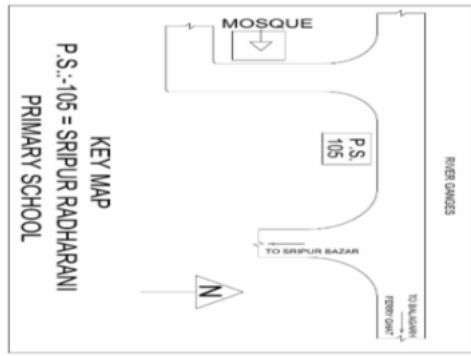

Nazri Naksha