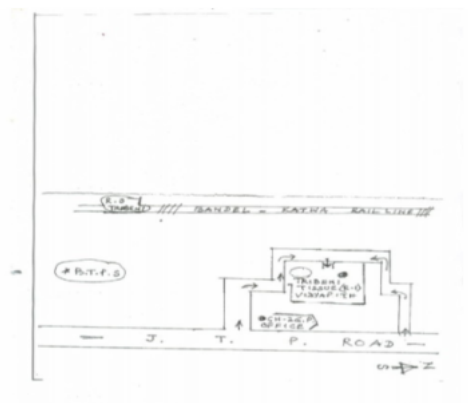

Nazri Naksha