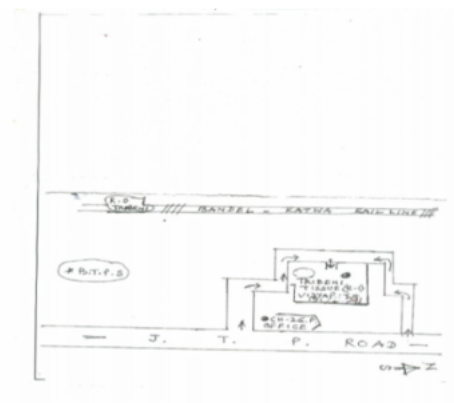

নির্বাচক নিবন্ধন আধিকারিকের স্বাক্ষর

Nazri Naksha

Google Map View

Polling Station Building Front View

Polling Station Front View

Cad View

Key MAP View

1 নাম : চন্দনী টুডু স্বামীর নাম: সুন্দরাম টুডু বাড়ির নং : n0190 বয়স : 62 লিঙ্গ : মহিলা	WB/40/188/585741	2 নাম : সুন্দর মোহন টুডু পিতার নাম: সুন্দরাম টুডু বাড়ির নং : n0190 বয়স : 35 লিঙ্গ : পুরুষ	NGB1453406	3 নাম : বাপী টুডু পিতার নাম: সুন্দর মোহন টুডু বাড়ির নং : n0190 বয়স : 53 লিঙ্গ : পুরুষ	WB/40/188/585837
4 নাম : শ্যাম টুডু পিতার নাম: সুন্দরমোহন টুডু বাড়ির নং : n0190 বয়স : 51 লিঙ্গ : পুরুষ	WB/40/188/585369	5 নাম : নাগিরি পুলম্বা স্বামীর নাম: নাগিরি রামারাও বাড়ির নং : n0215 বয়স : 61 লিঙ্গ : মহিলা	WB/40/188/588771	6 নাম : এন নারায়ন রাও পিতার নাম: এন রামা রাও বাড়ির নং : n0215 বয়স : 39 লিঙ্গ : পুরুষ	NGB1359538
7 নাম : মহঃ আহেদ হুসেন পিতার নাম: মহঃ আলাউদ্দিন বাড়ির নং : n0253 বয়স : 32 লিঙ্গ : পুরুষ	NGB1642313	8 নাম : সাকিলা খান্নত স্বামীর নাম: মহঃ আলী আলী বাড়ির নং : n0253 বয়স : 63 লিঙ্গ : মহিলা	NGB1642412	9 নাম : কে চন্দ্র শেখর রাও পিতার নাম: লক্ষী নারায়ন কুরমানা বাড়ির নং : n0143 বয়স : 43 লিঙ্গ : পুরুষ	LCX1772896
#2 10 নাম : কে মোহন রাও মায়ের নাম: কে নাগেশ্বর রাও বাড়ির নং : n0110 বয়স : 36 লিঙ্গ : পুরুষ	NGB1236876	11 নাম : কে জয় লক্ষী স্বামীর নাম: কেনাগেশ্বর রাও বাড়ির নং : n0110 বয়স : 58 লিঙ্গ : মহিলা	LCX1219484	12 নাম : রাজিয়া বেগম স্বামীর নাম: সেখ মুজিব বাড়ির নং : n0116 বয়স : 48 লিঙ্গ : মহিলা	LCX2142529
13 নাম : নাজিরা বিবি স্বামীর নাম: সেখ শোভান বাড়ির নং : n0116 বয়স : 76 লিঙ্গ : মহিলা	WB/40/188/594247	14 নাম : কে রাহুল রাও পিতার নাম: কে নাগেশ্বর রাও বাড়ির নং : n0110 বয়স : 30 লিঙ্গ : পুরুষ	NGB1762616	15 নাম : কে লোকেশ্বর রাও মায়ের নাম: কে জয়লক্ষী বাড়ির নং : n0110 বয়স : 35 লিঙ্গ : পুরুষ	NGB1359892
16 নাম : সুন্দরাম টুডু পিতার নাম: সুন্দরমোহন টুডু বাড়ির নং : n0190 বয়স : 69 লিঙ্গ : পুরুষ	LCX2217966	17 নাম : মুরলী রাও কাড়ুপু পিতার নাম: নাগেশ্বর রাও কাড়ুপু বাড়ির নং : n0110 বয়স : 38 লিঙ্গ : পুরুষ	LCX2218014	18 নাম : সেখ মুজিব পিতার নাম: সেখশোভান বাড়ির নং : n0116 বয়স : 56 লিঙ্গ : পুরুষ	NGB2317519
19 নাম : নাগিরি রামারাও পিতার নাম: এন গাবারাইয়া বাড়ির নং : n0215 বয়স : 63 লিঙ্গ : পুরুষ	WB/40/188/588376	20 নাম : মহঃ জিবাহেল পিতার নাম: মহঃ আলাউদ্দিন বাড়ির নং : n0253 বয়স : 23 লিঙ্গ : পুরুষ	NGB2181758	21 নাম : মোহাম্মদ কুলাফিকার পিতার নাম: মোহাম্মদ আলীউদ্দিন বাড়ির নং : n0253 বয়স : 23 লিঙ্গ : পুরুষ	NGB2398360
22 নাম : সুনিতা অধিকারী পিতার নাম: শ্যামল অধিকারী বাড়ির নং : এন000 বয়স : 32 লিঙ্গ : মহিলা	SKE0807396	23 নাম : মন্দিরা রায় স্বামীর নাম: সমীর রায় বাড়ির নং : এন000 বয়স : 26 লিঙ্গ : মহিলা	YAJ1835271	24 নাম : শ্রেয়শী প্রামাণিক পিতার নাম: শম্ভু প্রামাণিক বাড়ির নং : এন000 বয়স : 21 লিঙ্গ : মহিলা	NGB2502029
25 নাম : মৃত্যঞ্জয় অধিকারী পিতার নাম: ভপন অধিকারী বাড়ির নং : n0161 বয়স : 43 লিঙ্গ : পুরুষ	LCX1772938	26 নাম : হর প্রসাদ আচার্য অন্যান্য: মোনালি মহাপাত্র বাড়ির নং : এ40 বয়স : 51 লিঙ্গ : পুরুষ	YCL0538512	27 নাম : চন্দনা দেবশর্মা স্বামীর নাম: অশোক দেবশর্মা বাড়ির নং : n0144 বয়স : 53 লিঙ্গ : মহিলা	LCX1220698
28 নাম : প্রিয়াঙ্কা কুয়ার স্বামীর নাম: নিরজ কুয়ার বাড়ির নং : n0316 বয়স : 30 লিঙ্গ : মহিলা	NGB2053981	29 নাম : ভারতি কুর্মি স্বামীর নাম: খরপত কুর্মি বাড়ির নং : n0133 বয়স : 58 লিঙ্গ : মহিলা	WB/40/188/594074	30 নাম : অশোক কুমার কুর্মি পিতার নাম: খরপত কুর্মি বাড়ির নং : n0133 বয়স : 44 লিঙ্গ : পুরুষ	LCX1772946