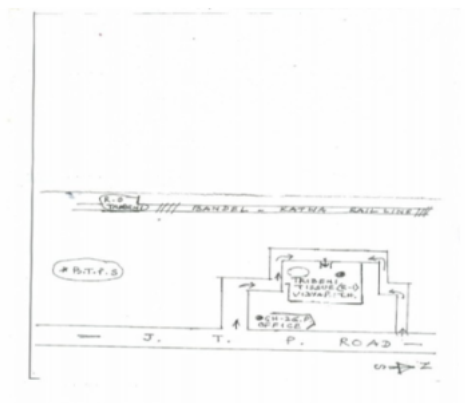

Nazri Naksha