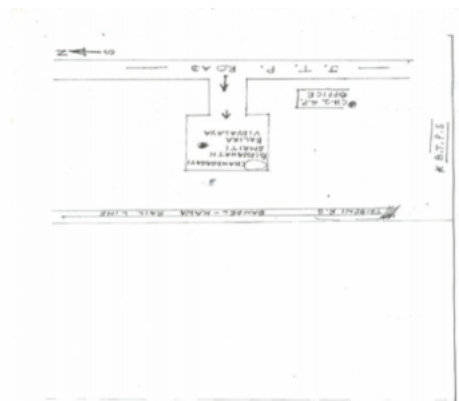

নির্বাচক নিবন্ধন আধিকারিকের স্বাক্ষর

Nazri Naksha

Google Map View

Polling Station Building Front View

Polling Station Front View

Cad View

Key MAP View

1 নাম : টিজয়লক্ষী স্বামীর নাম: টি আল্লারাও বাড়ির নং : n0212 বয়স : 52 লিঙ্গ : মহিলা	LCX1219989 ফটো উপলব্ধ	2 নাম : বিশ্বজিত দাস পিতার নাম: পরেশ দাস বাড়ির নং : n0127 বয়স : 54 লিঙ্গ : পুরুষ	WB/40/188/588166 ফটো উপলব্ধ	3 নাম : সত্যজিত দাস পিতার নাম: পরেশ দাস বাড়ির নং : n0127 বয়স : 51 লিঙ্গ : পুরুষ	WB/40/188/588161 ফটো উপলব্ধ
4 নাম : তাপসী দাস স্বামীর নাম: সত্যজিত দাস বাড়ির নং : n0127 বয়স : 46 লিঙ্গ : মহিলা	LCX1219583 ফটো উপলব্ধ	5 নাম : মানস চ্যাটাঞ্জী পিতার নাম: কালাচাঁদ চ্যাটাঞ্জী বাড়ির নং : n0127 বয়স : 44 লিঙ্গ : পুরুষ	FSL1436302 ফটো উপলব্ধ	6 নাম : সুদীপ্তা চ্যাটাঞ্জী স্বামীর নাম: মানস চ্যাটাঞ্জী বাড়ির নং : n0127 বয়স : 32 লিঙ্গ : মহিলা	NGB1762947 ফটো উপলব্ধ
7 নাম : রিয়া দাস মায়ের নাম: তপসী দাস বাড়ির নং : N0127 বয়স : 24 লিঙ্গ : মহিলা	NGB2231355 ফটো উপলব্ধ	8 নাম : এস কৃষ্ণা রাও পিতার নাম: এস রামা রাও বাড়ির নং : n0349 বয়স : 52 লিঙ্গ : পুরুষ	NGB2585446 ফটো উপলব্ধ	9 নাম : এস রামারাও পিতার নাম: এস সন্যাসী বাড়ির নং : n0352 বয়স : 71 লিঙ্গ : পুরুষ	WB/40/188/585122 ফটো উপলব্ধ
10 নাম : এস সুভদ্রাবতী স্বামীর নাম: এস কৃষ্ণা রাও বাড়ির নং : n0350 বয়স : 47 লিঙ্গ : মহিলা	LCX2217693 ফটো উপলব্ধ	11 নাম : টি রাজু পিতার নাম: টি কালিদাস বাড়ির নং : এন0395 বয়স : 29 লিঙ্গ : পুরুষ	NGB2172377 ফটো উপলব্ধ	12 নাম : টি রাজু পিতার নাম: টি সুরাইয়া বাড়ির নং : এন0395 বয়স : 55 লিঙ্গ : মহিলা	NGB2172393 ফটো উপলব্ধ
13 নাম : অনিতা দাস স্বামীর নাম: বিশ্বজিত দাস বাড়ির নং : এন0 বয়স : 48 লিঙ্গ : মহিলা	NGB2521102 ফটো উপলব্ধ	14 নাম : এস নারায়ন আম্মা স্বামীর নাম: এস রামারাও আম্মা বাড়ির নং : n0351 বয়স : 68 লিঙ্গ : মহিলা	WB/40/188/585802 ফটো উপলব্ধ	15 নাম : মহম্মদ মুস্তাকিন পিতার নাম: নজীর আলীউদ্দিন বাড়ির নং : n0096 বয়স : 59 লিঙ্গ : পুরুষ	WB/40/188/588380 ফটো উপলব্ধ
16 নাম : শাবানা খাতুন স্বামীর নাম: মহঃ শামশাদ শামস বাড়ির নং : n0096 বয়স : 43 লিঙ্গ : মহিলা	NGB1762764 ফটো উপলব্ধ	17 নাম : মহম্মদ আলাউদ্দিন পিতার নাম: নজীর আলীউদ্দিন বাড়ির নং : n0096 বয়স : 66 লিঙ্গ : পুরুষ	WB/40/188/588571 ফটো উপলব্ধ	18 নাম : মহঃ শামশাদ শামস পিতার নাম: মহম্মদ আলাউদ্দিন বাড়ির নং : n0096 বয়স : 46 লিঙ্গ : পুরুষ	LCX1304245 ফটো উপলব্ধ
19 নাম : মহ ইকবাল ফরিস্তা পিতার নাম: মহ মুস্তাকিন বাড়ির নং : n0096 বয়স : 39 লিঙ্গ : পুরুষ	NGB1012236 ফটো উপলব্ধ	20 নাম : পৌতম কুন্ডু পিতার নাম: দিবাকর কুন্ডু বাড়ির নং : n0178 বয়স : 51 লিঙ্গ : পুরুষ	LCX1220359 ফটো উপলব্ধ	21 নাম : অমিত কুমার কুন্ডু পিতার নাম: অশোক কুমার কুন্ডু বাড়ির নং : n0178 বয়স : 36 লিঙ্গ : পুরুষ	NGB1359991 ফটো উপলব্ধ
22 নাম : চম্পা কুন্ডু স্বামীর নাম: অলোক কুমার কুন্ডু বাড়ির নং : n0178 বয়স : 45 লিঙ্গ : মহিলা	LCX1305267 ফটো উপলব্ধ	23 নাম : অলোক কুন্ডু পিতার নাম: দিবাকর কুন্ডু বাড়ির নং : n0178 বয়স : 57 লিঙ্গ : পুরুষ	LCX1220870 ফটো উপলব্ধ	24 নাম : জয়ন্তী কুন্ডু স্বামীর নাম: পৌতম কুন্ডু বাড়ির নং : n0178 বয়স : 41 লিঙ্গ : মহিলা	LCX2221653 ফটো উপলব্ধ
25 নাম : মিনতী কুন্ডু স্বামীর নাম: অশোক কুমার কুন্ডু বাড়ির নং : n0178 বয়স : 57 লিঙ্গ : মহিলা	LCX1219799 ফটো উপলব্ধ	26 নাম : অশোক কুমার কুন্ডু পিতার নাম: দিবাকর কুন্ডু বাড়ির নং : n0178 বয়স : 65 লিঙ্গ : পুরুষ	LCX1219849 ফটো উপলব্ধ	27 নাম : তুষা কুন্ডু পিতার নাম: পৌতম কুন্ডু বাড়ির নং : রেফাইতপুর বয়স : 20 লিঙ্গ : মহিলা	NGB2590974 ফটো উপলব্ধ
28 নাম : কে বি রমেশ কুমার মায়ের নাম: কে পূর্ণাবতী বাড়ির নং : n0242 বয়স : 39 লিঙ্গ : পুরুষ	LCX2268167 ফটো উপলব্ধ	#2 29 নাম : লাল মোহন কর্মকার পিতার নাম: সন্তোষ কর্মকার বাড়ির নং : এন0 বয়স : 37 লিঙ্গ : পুরুষ	LCX2268332 ফটো উপলব্ধ	30 নাম : শুকলাল কর্মকার পিতার নাম: রথ কর্মকার বাড়ির নং : n0253 বয়স : 40 লিঙ্গ : পুরুষ	NGB1012285 ফটো উপলব্ধ