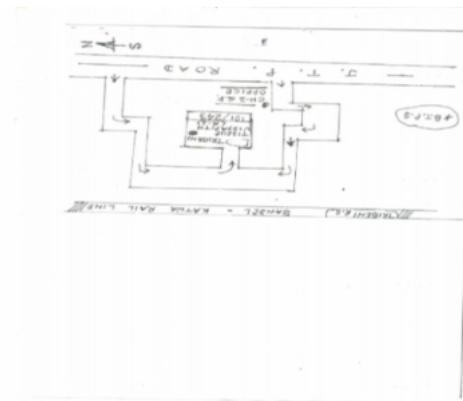

Key MAP View