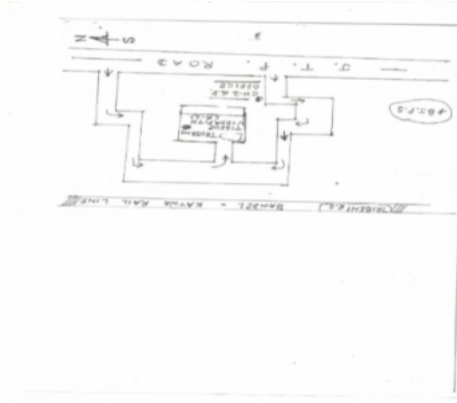

Nazri Naksha