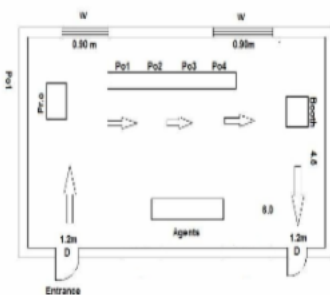

নির্বাচক নিবন্ধন আধিকারিকের স্বাক্ষর

Nazri Naksha

Google Map View

Polling Station Building Front View

Polling Station Front View

Cad View

Key MAP View

|   |                                |   |                                |  |                                |
|---|--------------------------------|---|--------------------------------|--|--------------------------------|
| 1<br>নাম : আফসানু বিবি<br>স্বামীর নাম: সেখ হুসেন<br>বাড়ির নং : n0007<br>বয়স : 40 লিঙ্গ : মহিলা          | NGB1237460<br>ফটো উপলব্ধ       | 2<br>নাম : সেখ রমজান<br>পিতার নাম: সেখ ইসলাম<br>বাড়ির নং : n0007<br>বয়স : 44 লিঙ্গ : পুরুষ              | LCX2221257<br>ফটো উপলব্ধ       | 3<br>নাম : সেখ মুন্স<br>পিতার নাম: সেখ ইসলাম<br>বাড়ির নং : n0007<br>বয়স : 40 লিঙ্গ : পুরুষ           | LCX2221273<br>ফটো উপলব্ধ       |
| 4<br>নাম : সায়েরা বিবি<br>স্বামীর নাম: সেখ লালু<br>বাড়ির নং : n0008<br>বয়স : 58 লিঙ্গ : মহিলা          | NGB2212124<br>ফটো উপলব্ধ       | 5<br>নাম : সেখ আলম<br>পিতার নাম: সেখ লালু<br>বাড়ির নং : n0008<br>বয়স : 43 লিঙ্গ : পুরুষ                 | NGB1024702<br>ফটো উপলব্ধ       | 6<br>নাম : আয়েসা বিবি<br>স্বামীর নাম: সেখ ওসমান<br>বাড়ির নং : n0009<br>বয়স : 62 লিঙ্গ : মহিলা       | LCX1072008<br>ফটো উপলব্ধ       |
| 7<br>নাম : ইয়াসমিন বেগম<br>স্বামীর নাম: সেখ হালিম<br>বাড়ির নং : n0009<br>বয়স : 39 লিঙ্গ : মহিলা        | NGB1237379<br>ফটো উপলব্ধ       | 8<br>নাম : সেখ সিরাজউদ্দিন<br>পিতার নাম: সেখ জালাল উদ্দিন<br>বাড়ির নং : n0002<br>বয়স : 61 লিঙ্গ : পুরুষ | NGB2203024<br>ফটো উপলব্ধ       | 9<br>নাম : জাহিমাখাতুন<br>স্বামীর নাম: সেখ আনোয়ার<br>বাড়ির নং : n0003<br>বয়স : 55 লিঙ্গ : মহিলা     | LCX1072222<br>ফটো উপলব্ধ       |
| 10<br>নাম : সেখ নজরুল ইসলাম<br>পিতার নাম: সেখ নুরুল ইসলাম<br>বাড়ির নং : n0004<br>বয়স : 51 লিঙ্গ : পুরুষ | LCX1992734<br>ফটো উপলব্ধ       | 11<br>নাম : সেখ ইব্রাহিম<br>পিতার নাম: সেখ সাহাদাদ<br>বাড়ির নং : এন০০০<br>বয়স : 30 লিঙ্গ : পুরুষ        | NGB1762160<br>ফটো উপলব্ধ       | 12<br>নাম : জোহরা বেহম<br>স্বামীর নাম: সাহেব আলি<br>বাড়ির নং : n0007<br>বয়স : 95 লিঙ্গ : মহিলা       | LCX2144145<br>ফটো উপলব্ধ       |
| 13<br>নাম : সেখ অমর<br>পিতার নাম: সেখ ইসমাইল<br>বাড়ির নং : n0007<br>বয়স : 35 লিঙ্গ : পুরুষ              | NGB1764075<br>ফটো উপলব্ধ       | 14<br>নাম : সেখ জাকির<br>পিতার নাম: সেখ বাসেদ আলি<br>বাড়ির নং : বেনীপুর<br>বয়স : 59 লিঙ্গ : পুরুষ       | LCX2220721<br>ফটো উপলব্ধ       | 15<br>নাম : সেখ বাবুলাল<br>পিতার নাম: সেখ বাসেদ আলি<br>বাড়ির নং : n0120<br>বয়স : 75 লিঙ্গ : পুরুষ    | NGB2221232<br>ফটো উপলব্ধ       |
| 16<br>নাম : সেখ সেলিম<br>পিতার নাম: সেখ বাবুলাল<br>বাড়ির নং : n0120<br>বয়স : 29 লিঙ্গ : পুরুষ           | NGB1857614<br>ফটো উপলব্ধ       | 17<br>নাম : রোসিদা খাতুন<br>স্বামীর নাম: সেখ জাকের<br>বাড়ির নং : n0120<br>বয়স : 53 লিঙ্গ : মহিলা        | WB/40/188/597381<br>ফটো উপলব্ধ | 18<br>নাম : সুকুরানা বিবি<br>স্বামীর নাম: জাকির আলি<br>বাড়ির নং : n0120<br>বয়স : 46 লিঙ্গ : মহিলা    | NGB1024579<br>ফটো উপলব্ধ       |
| 19<br>নাম : সেখ মনতাজ আলি<br>পিতার নাম: সেখ ইয়াসিন আলি<br>বাড়ির নং : n0121<br>বয়স : 69 লিঙ্গ : পুরুষ   | WB/40/188/597527<br>ফটো উপলব্ধ | 20<br>নাম : আজমিনা বেগম<br>স্বামীর নাম: সেখ মনতাজ আলি<br>বাড়ির নং : n0121<br>বয়স : 55 লিঙ্গ : মহিলা     | WB/40/188/597377<br>ফটো উপলব্ধ | #2 21<br>নাম : জসমিনা খাতুন<br>স্বামীর নাম: কু নুরুল<br>বাড়ির নং : এন0<br>বয়স : 35 লিঙ্গ : মহিলা     | NGB1361054<br>ফটো উপলব্ধ       |
| 22<br>নাম : সেখ ফারুক আলি<br>পিতার নাম: সেখ মনতাজ আলি<br>বাড়ির নং : n0121<br>বয়স : 32 লিঙ্গ : পুরুষ     | NGB1643964<br>ফটো উপলব্ধ       | 23<br>নাম : সেখ দিনাজ আলি<br>পিতার নাম: সেখ রমজান<br>বাড়ির নং : n0121<br>বয়স : 64 লিঙ্গ : পুরুষ         | LCX1992684<br>ফটো উপলব্ধ       | 24<br>নাম : কোনিজা খাতুন<br>স্বামীর নাম: সেখ দিনাজ আলি<br>বাড়ির নং : n0121<br>বয়স : 55 লিঙ্গ : মহিলা | LCX1992692<br>ফটো উপলব্ধ       |
| 25<br>নাম : সফর চৌধুরী<br>পিতার নাম: রমজান চৌধুরী<br>বাড়ির নং : n0121<br>বয়স : 57 লিঙ্গ : পুরুষ         | WB/40/188/597511<br>ফটো উপলব্ধ | 26<br>নাম : রকি চৌধুরী<br>পিতার নাম: সফর চৌধুরী<br>বাড়ির নং : n0121<br>বয়স : 34 লিঙ্গ : পুরুষ           | NGB1763960<br>ফটো উপলব্ধ       | 27<br>নাম : সেখ ইউসুফ<br>পিতার নাম: সেখ দিনাজ আলী<br>বাড়ির নং : n0121<br>বয়স : 36 লিঙ্গ : পুরুষ      | LCX2220663<br>ফটো উপলব্ধ       |
| 28<br>নাম : সেখ ইরফান<br>পিতার নাম: সেখ দিনাজ<br>বাড়ির নং : n0121<br>বয়স : 33 লিঙ্গ : পুরুষ             | NGB1532399<br>ফটো উপলব্ধ       | 29<br>নাম : সেখ সুলেমান<br>পিতার নাম: সেখ রমজান<br>বাড়ির নং : n0122<br>বয়স : 76 লিঙ্গ : পুরুষ           | WB/40/188/597079<br>ফটো উপলব্ধ | 30<br>নাম : রাজিয়া বিবি<br>স্বামীর নাম: সেখ সুলেমান<br>বাড়ির নং : n0122<br>বয়স : 66 লিঙ্গ : মহিলা   | WB/40/188/597238<br>ফটো উপলব্ধ |